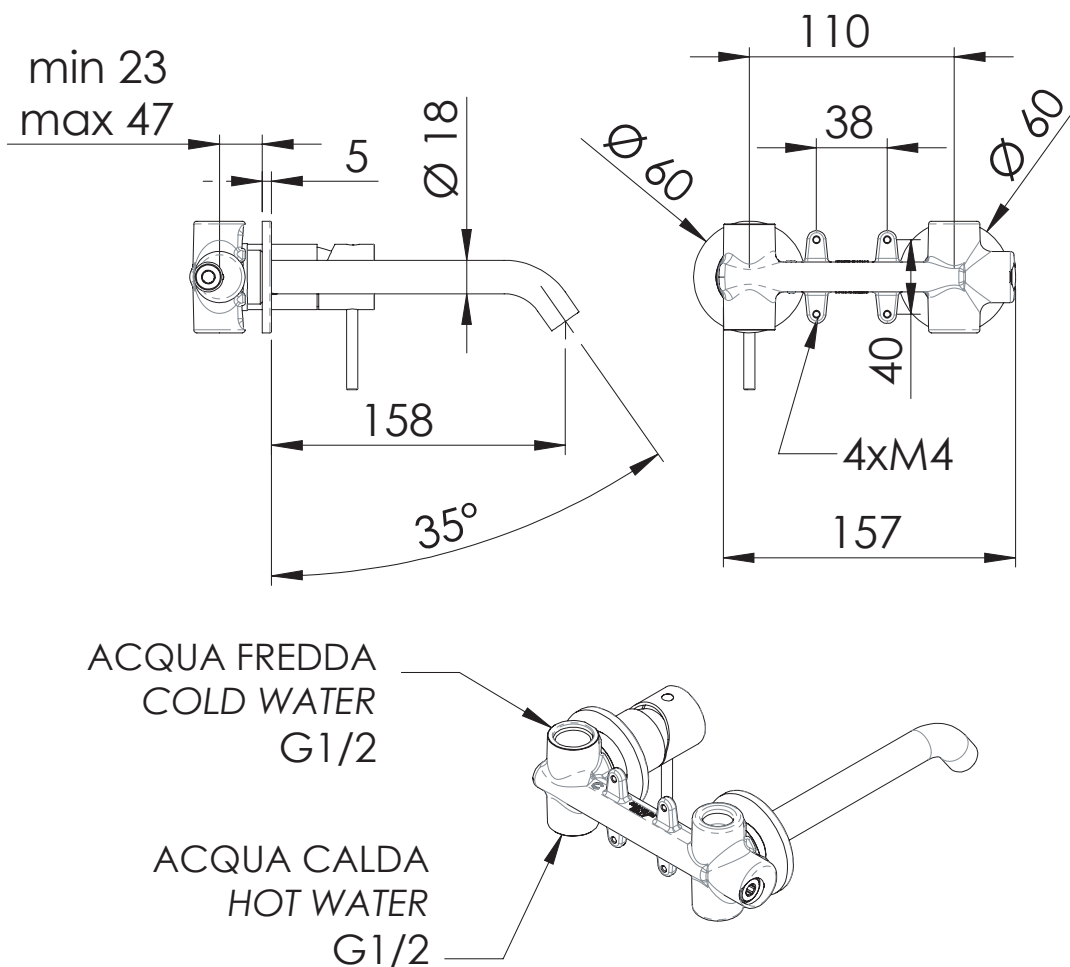

REMER

RUBINETTERIE

SERIE
SERIES

X STYLE

CODICE
CODE

X15P

IMMAGINE - IMAGE

DESCRIZIONE - DESCRIPTION

Miscelatore monocomando lavabo da incasso in ottone cromato, bocca 16 cm.

Built-in basin single-lever mixer in chrome plated brass, cm 16 spout.

SCHEDA TECNICA - TECHNICAL FEATURES

CARATTERISTICHE - FEATURES