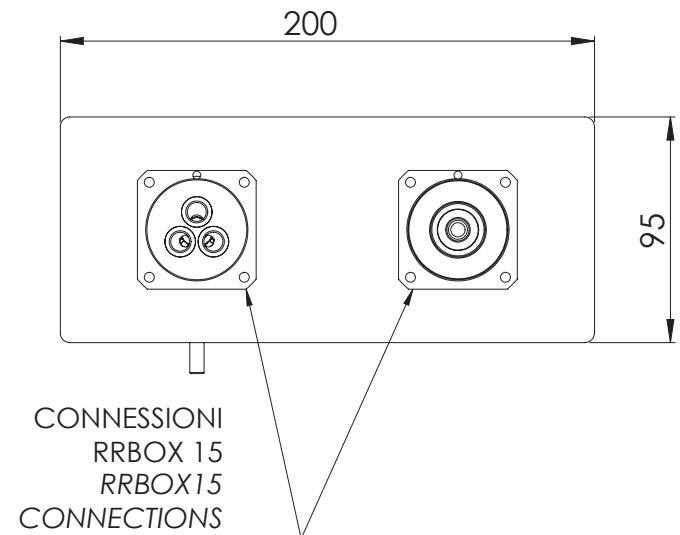

REMER

RUBINETTERIE

SERIE
SERIES

BOX INCASSO

BUILT-IN BOX

X15QKB

CODICE
CODE

IMMAGINE - IMAGE

DESCRIZIONE - DESCRIPTION

Miscelatore monocomando a incasso per lavabo serie X STYLE, con piastra rettangolare in ottone cromato, da abbinare al box incasso art. RR BOX 15. Cartuccia Ø 25 mm.

Built-in basin single-lever mixer X STYLE series, with rectangular wall flange in c.p. brass, to be combined with the built-in box art. RR BOX 15. mm Ø 25 cartridge.

SCHEDA TECNICA - TECHNICAL FEATURES

CARATTERISTICHE - FEATURES

Disponibile in Finitura
Available in Finishing

Perfect Tune
Perfect Tune

FINITURE - FINISHING

NO Nero Opaco - Matt Black
BO Bianco Opaco - Matt White
NP Nichel Spazzolato - Brushed Nickel
XV Visual Inox - Visual Inox
DO Oro Lucido - Shiny Gold
BG Oro Spazzolato - Brushed Gold
RP Rame Spazzolato - Brushed Copper
CFP Cromo Nero Spazz. - Brushed Black Chrome
CR Cromo - Chrome