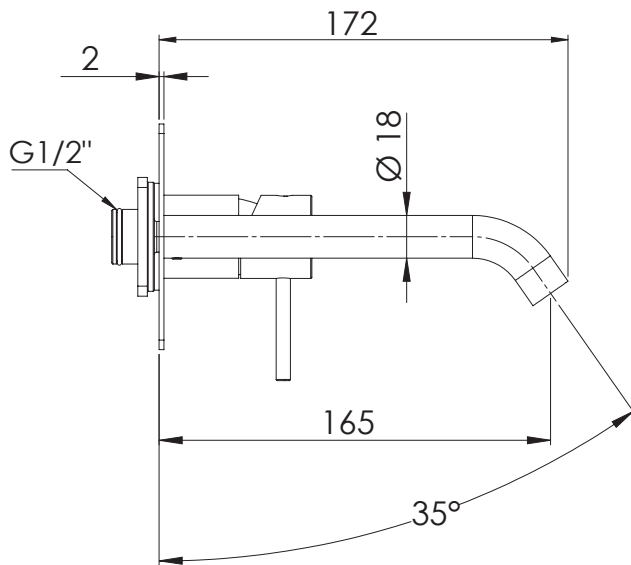

SCHEDA TECNICA - TECHNICAL FEATURES

CARATTERISTICHE - FEATURES

Disponibile in Finitura
Available in Finishing

Perfect Tune
Perfect Tune

FINITURE - FINISHING

NO Nero Opaco - Matt Black
BO Bianco Opaco - Matt White
NP Nichel Spazzolato - Brushed Nickel
XV Visual Inox - Visual Inox
DO Oro Lucido - Shiny Gold
BG Oro Spazzolato - Brushed Gold
RP Rame Spazzolato - Brushed Copper
CFP Cromo Nero Spazz. - Brushed Black Chrome
CR Cromo - Chrome

COMPONENTI - COMPONENTS

REMER Rubinetterie S.p.A.

Via Leonardo Da Vinci, 83 - 20062 Cassano d'Adda (MI) - Italy - Tel. +39 0363 364211 - info@remer.eu - www.remer.eu