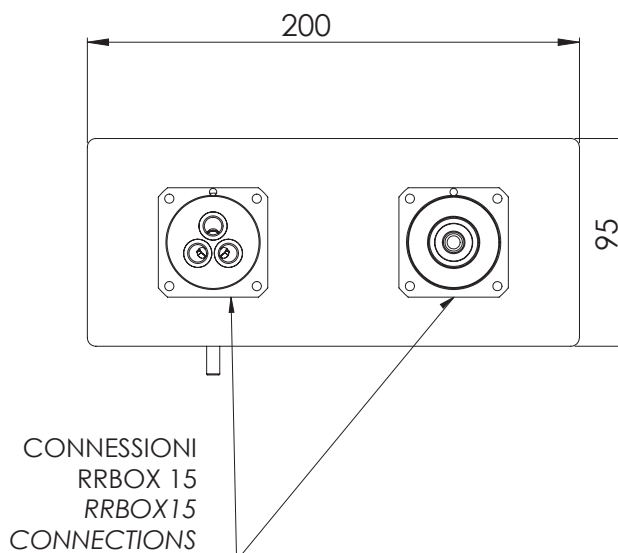

REMER

RUBINETTERIE

SERIE
SERIES

BOX INCASSO

BUILT-IN BOX

X15QLKB

CODICE
CODE

IMMAGINE - IMAGE

DESCRIZIONE - DESCRIPTION

Miscelatore monocomando a incasso per lavabo serie X STYLE, con piastra rettangolare in ottone cromato, da abbinare al box incasso art. RR BOX 15. Cartuccia Ø 25 mm e bocca 19 cm.

Built-in basin single-lever mixer X STYLE series, with rectangular wall flange in c.p. brass, to be combined with the built-in box art. RR BOX 15. mm Ø 25 cartridge and spout cm. 19.

SCHEDA TECNICA - TECHNICAL FEATURES