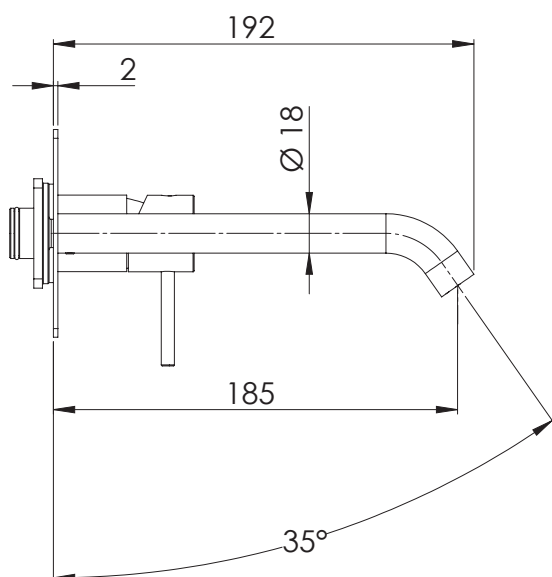

REMER

RUBINETTERIE

SERIE
SERIES

BOX INCASSO

BUILT-IN BOX

X15QLKB

CODICE
CODE

IMMAGINE - IMAGE

DESCRIZIONE - DESCRIPTION

Miscelatore monocomando a incasso per lavabo serie X STYLE, con piastra rettangolare in ottone cromato, da abbinare al box incasso art. RR BOX 15. Cartuccia Ø 25 mm e bocca 19 cm.

Built-in basin single-lever mixer X STYLE series, with rectangular wall flange in c.p. brass, to be combined with the built-in box art. RR BOX 15. mm Ø 25 cartridge and spout cm. 19.

SCHEDA TECNICA - TECHNICAL FEATURES