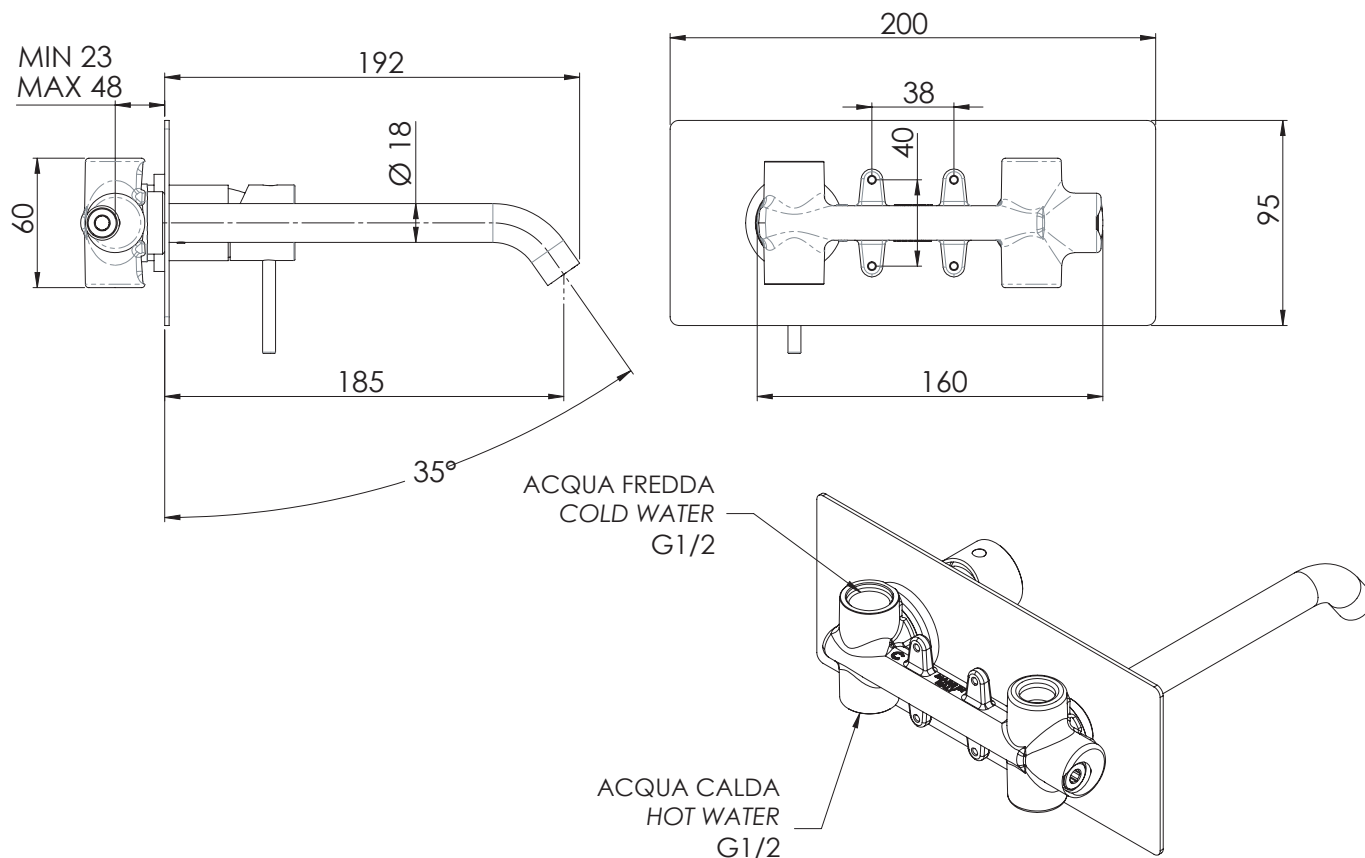

REMER

RUBINETTERIE

SERIE
SERIES

X STYLE

CODICE
CODE

X15QL

IMMAGINE - IMAGE

DESCRIZIONE - DESCRIPTION

Miscelatore monocomando lavabo da incasso con piastra rettangolare in ottone cromato e bocca 19 cm.

Built-in basin single-lever mixer with rectangular wall flange in chrome plated brass and spout cm. 19.

SCHEDA TECNICA - TECHNICAL FEATURES

CARATTERISTICHE - FEATURES

Disponibile in Finitura
Available in Finishing

Perfect Tune
Perfect Tune

COMPONENTI - COMPONENTS

Cartuccia Z52C
Cartridge Z52C

Aeratore 83F165
Aerator 83F165