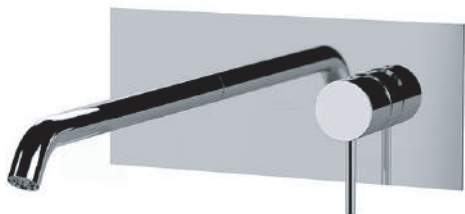

REMER

RUBINETTERIE

SERIE
SERIES

X STYLE

CODICE
CODE

X15QL

IMMAGINE - IMAGE

DESCRIZIONE - DESCRIPTION

Miscelatore monocomando lavabo da incasso con piastra rettangolare in ottone cromato e bocca 19 cm.

Built-in basin single-lever mixer with rectangular wall flange in chrome plated brass and spout cm. 19.

SCHEDA TECNICA - TECHNICAL FEATURES

CARATTERISTICHE - FEATURES

Disponibile in Finitura
Available in Finishing

Perfect Tune
Perfect Tune

COMPONENTI - COMPONENTS

Cartuccia Z52C
Cartridge Z52C

Aeratore 83F165
Aerator 83F165