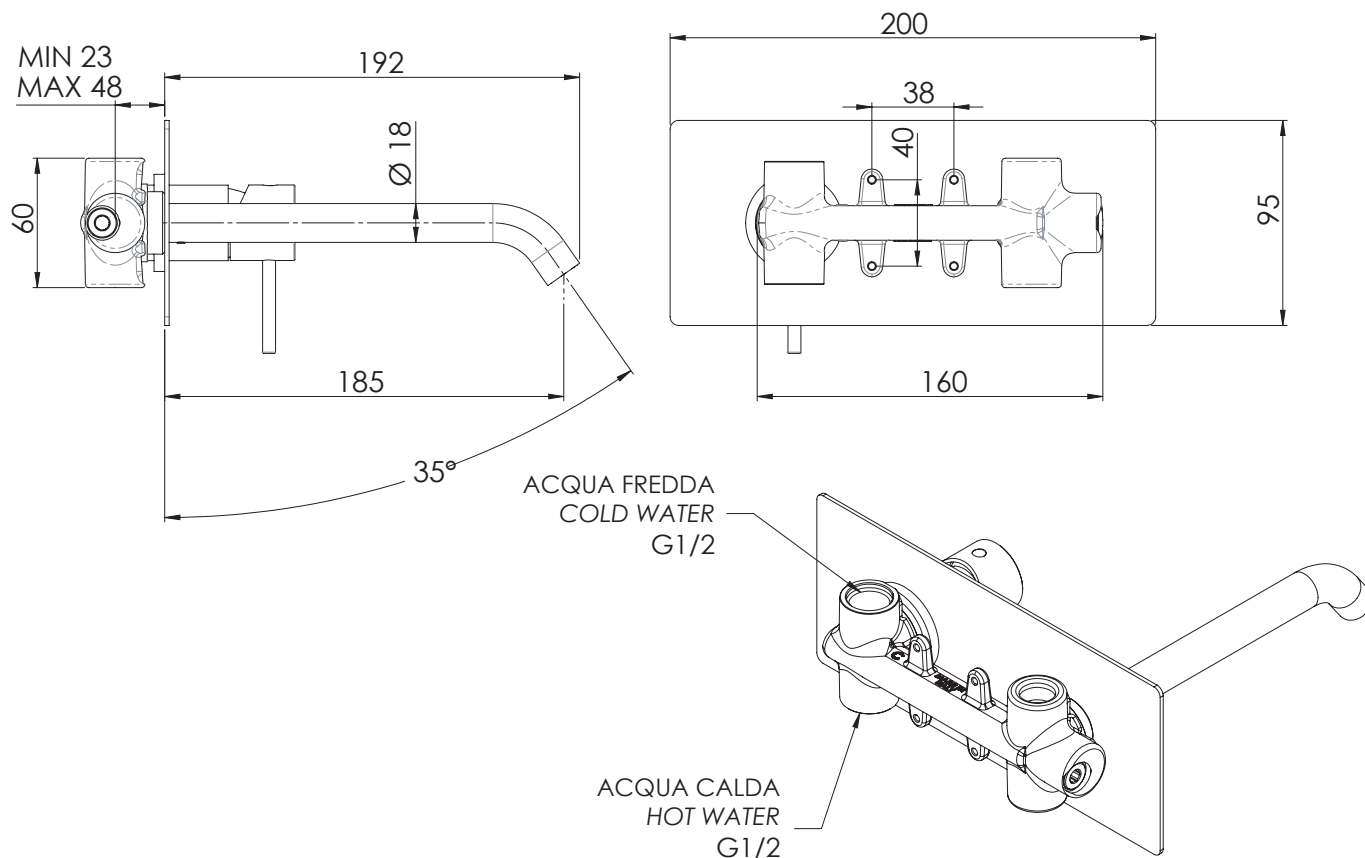

SCHEDA TECNICA - TECHNICAL FEATURES

CARATTERISTICHE - FEATURES

Disponibile in Finitura
Available in Finishing

Perfect Tune
Perfect Tune

COMPONENTI - COMPONENTS

Cartuccia X52C
Cartridge X52C

Aeratore 83F165
Aerator 83F165

FINITURE - FINISHING

NO Nero Opaco - Matt Black
BO Bianco Opaco - Matt White
BR Oil Bronze - Oil Bronze
XV Visual Inox - Visual Inox
DO Oro Lucido - Shiny Gold
BG Oro Spazzolato - Brushed Gold
RP Rame Spazzolato - Brushed Copper
CFP Cromo Nero Spazz. - Brushed Black Chrome
CR Cromo - Chrome

REMER Rubinetterie S.p.A.

Via Leonardo Da Vinci, 83 - 20062 Cassano d'Adda (MI) - Italy - Tel. +39 0363 364211 - info@remer.eu - www.remer.eu