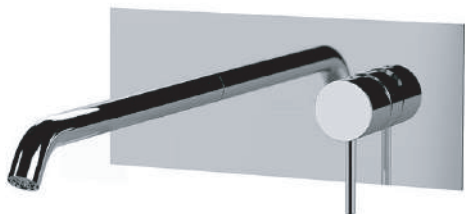

### DESCRIZIONE - DESCRIPTION

Miscelatore monocomando lavabo da incasso con piastra rettangolare in ottone cromato e bocca 19 cm.

Built-in basin single-lever mixer with rectangular wall flange in chrome plated brass and spout cm. 19.