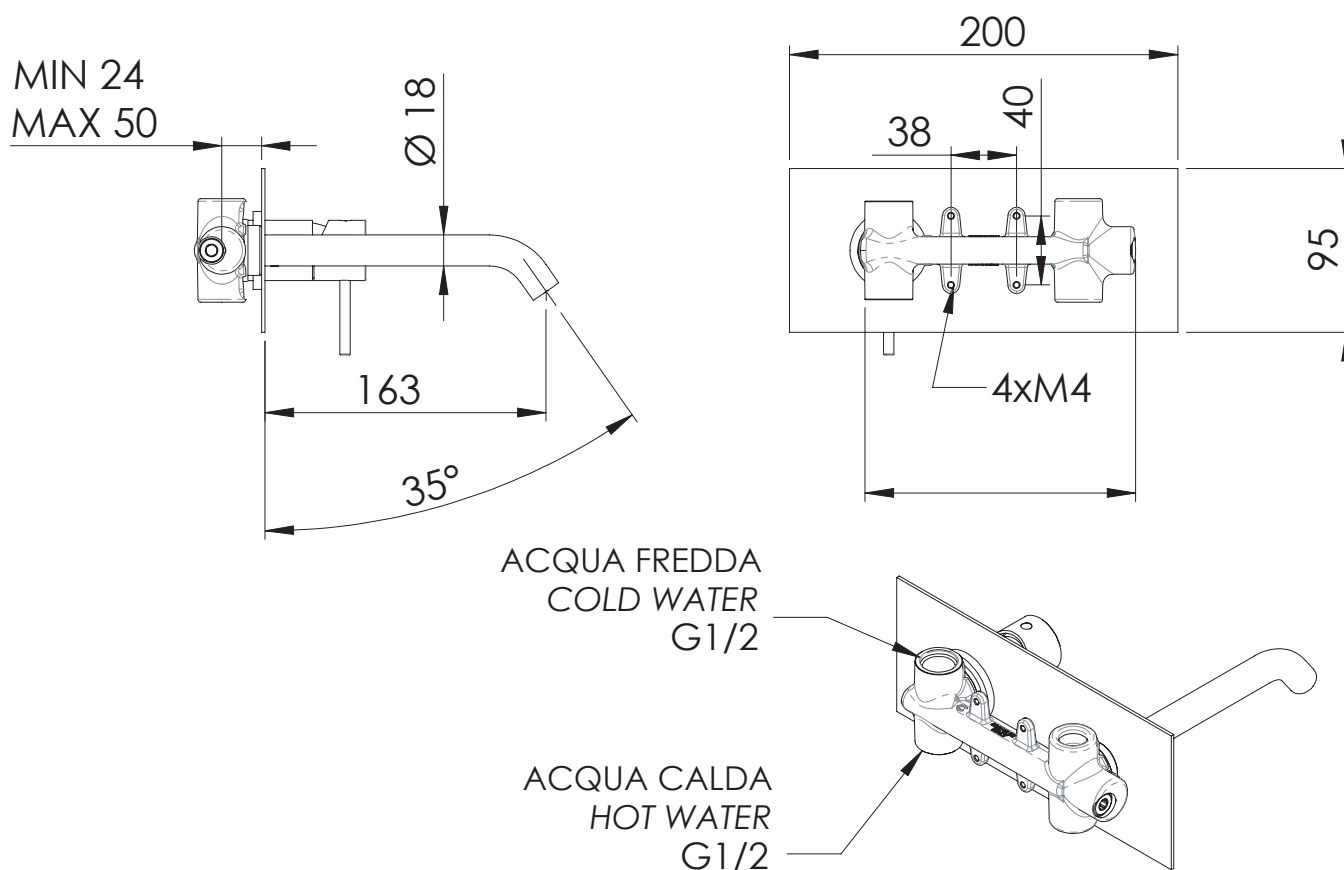

REMER

RUBINETTERIE

SERIE
SERIES

X STYLE

CODICE
CODE

X15Q

IMMAGINE - IMAGE

DESCRIZIONE - DESCRIPTION

Miscelatore monocomando lavabo da incasso con piastra rettangolare in ottone cromato.

Built-in basin single-lever mixer with rectangular wall flange in chrome plated brass.

SCHEDA TECNICA - TECHNICAL FEATURES