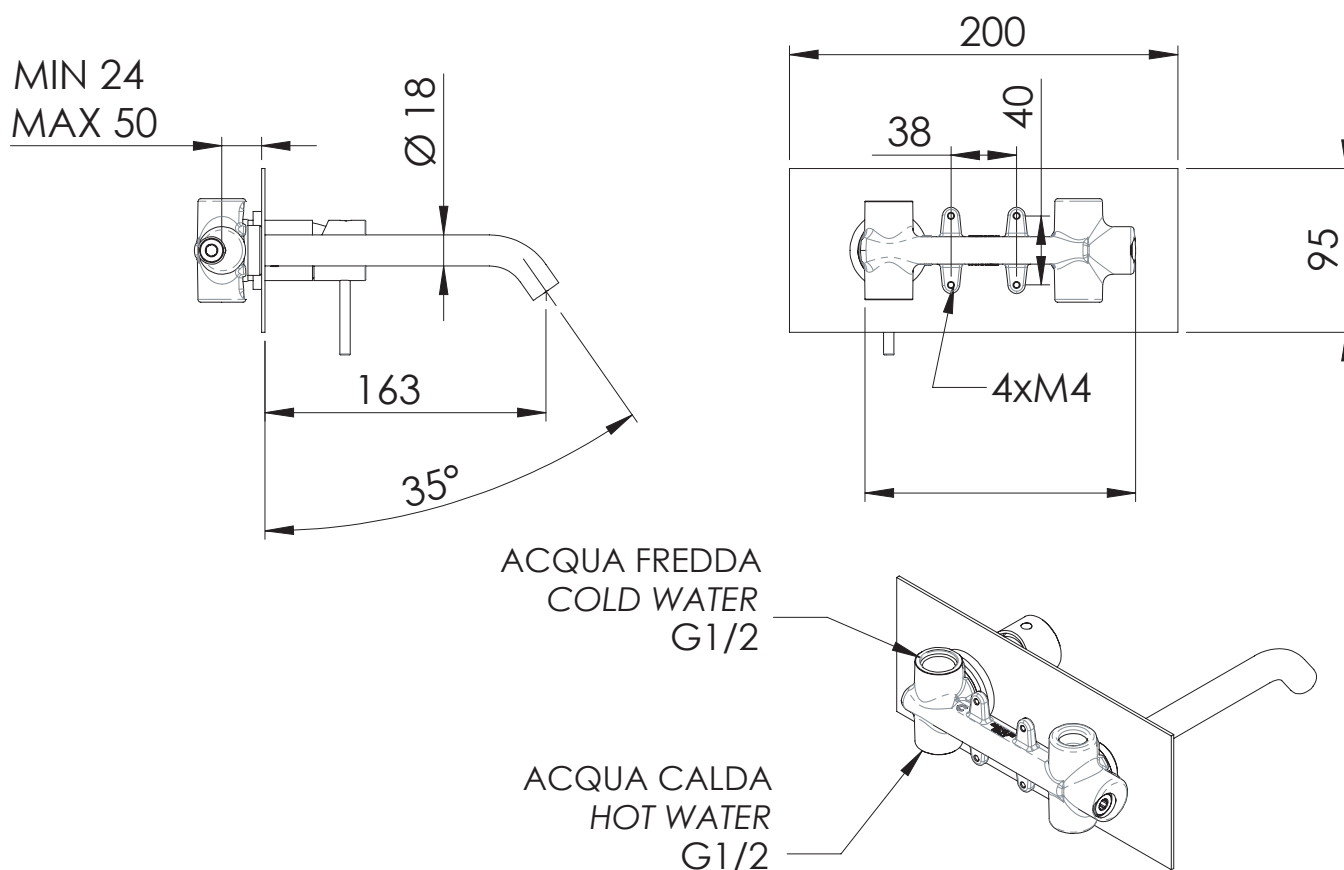

REMER

RUBINETTERIE

SERIE
SERIES

X STYLE

CODICE
CODE

X15Q

IMMAGINE - IMAGE

DESCRIZIONE - DESCRIPTION

Miscelatore monocomando lavabo da incasso con piastra rettangolare in ottone cromato.

Built-in basin single-lever mixer with rectangular wall flange in chrome plated brass.

SCHEDA TECNICA - TECHNICAL FEATURES