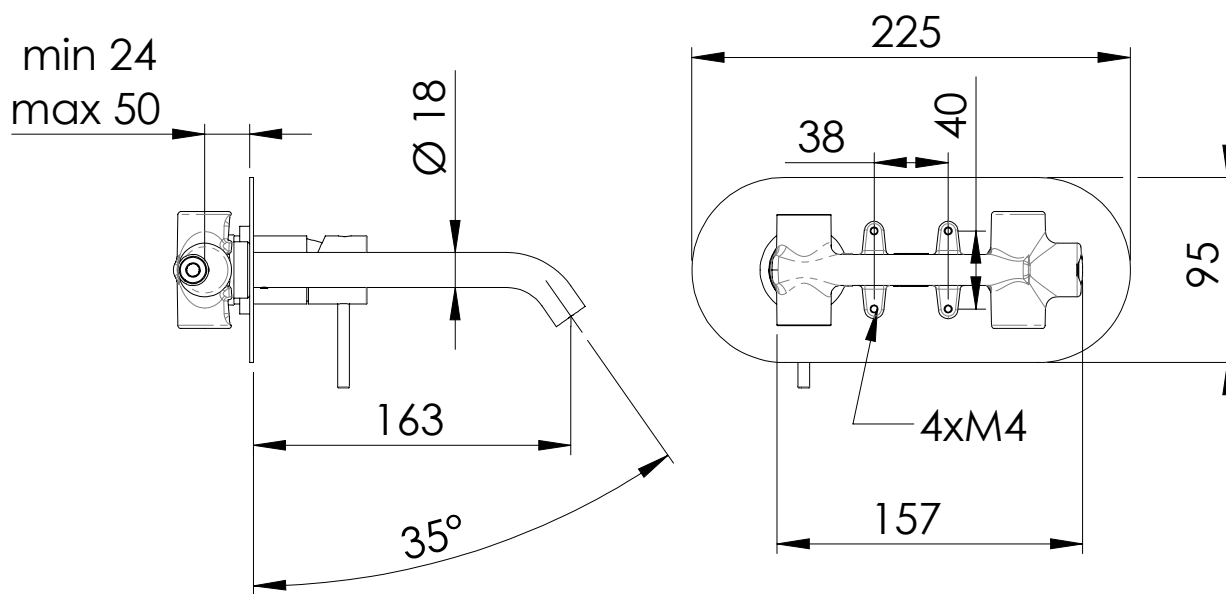

SCHEDA TECNICA - TECHNICAL FEATURES

ACQUA FREDDA
COLD WATER
G1/2

ACQUA CALDA
HOT WATER
G1/2