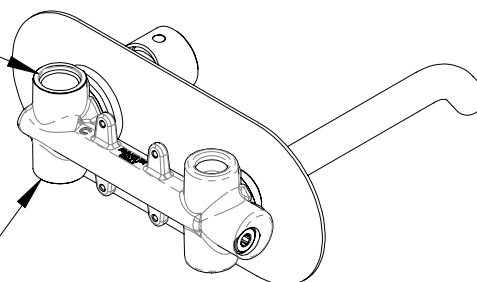

CARATTERISTICHE - FEATURES

Disponibile in Finitura
Available in Finishing

Perfect Tune
Perfect Tune

COMPONENTI - COMPONENTS

Cartuccia Z52C
Cartridge Z52C

Aeratore 83F165
Aerator 83F165

FINITURE - FINISHING

NO Nero Opaco - Matt Black
BO Bianco Opaco - Matt White
NP Nichel Spazzolato - Brushed Nickel
NPO Nichel Spazz. Opaco - Matt Brushed Nickel
DO Oro Lucido - Shiny Gold
BG Oro Spazzolato - Brushed Gold
RL Rame Lucido - Shiny Copper
CFP Cromo Nero Spazz. - Brushed Black Chrome
CR Cromo - Chrome

REMER Rubinetterie S.p.A.

Via Leonardo Da Vinci, 83 - 20062 Cassano d'Adda (MI) - Italy - Tel. +39 0363 364211 - info@remer.eu - www.remer.eu