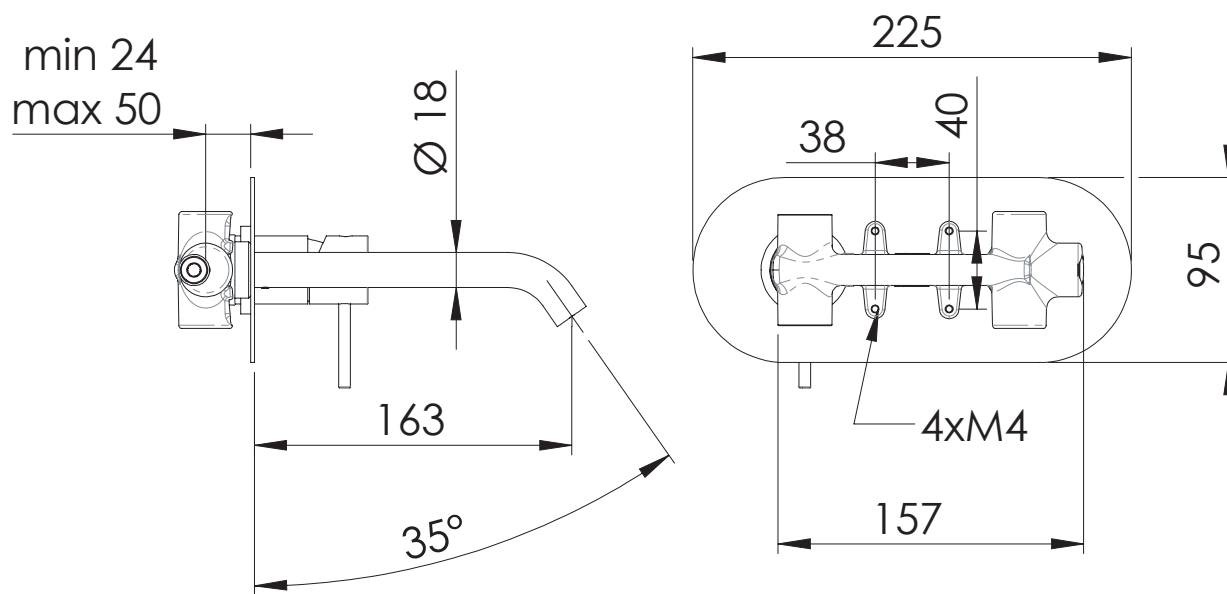

SCHEDA TECNICA - TECHNICAL FEATURES

ACQUA FREDDA
COLD WATER
G1/2

ACQUA CALDA
HOT WATER
G1/2