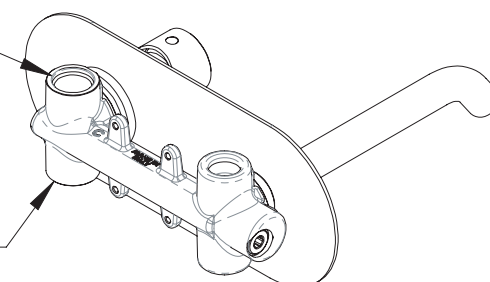

CARATTERISTICHE - FEATURES

Disponibile in Finitura
Available in Finishing

Perfect Tune
Perfect Tune

COMPONENTI - COMPONENTS

Cartuccia X52C
Cartridge X52C

Aeratore 83F165
Aerator 83F165

FINITURE - FINISHING

NO Nero Opaco - Matt Black
BO Bianco Opaco - Matt White
BR Oil Bronze - Oil Bronze
XV Visual Inox - Visual Inox
DO Oro Lucido - Shiny Gold
BG Oro Spazzolato - Brushed Gold
RP Rame Spazzolato - Brushed Copper
CFP Cromo Nero Spazz. - Brushed Black Chrome
CR Cromo - Chrome

REMER Rubinetterie S.p.A.

Via Leonardo Da Vinci, 83 - 20062 Cassano d'Adda (MI) - Italy - Tel. +39 0363 364211 - info@remer.eu - www.remer.eu