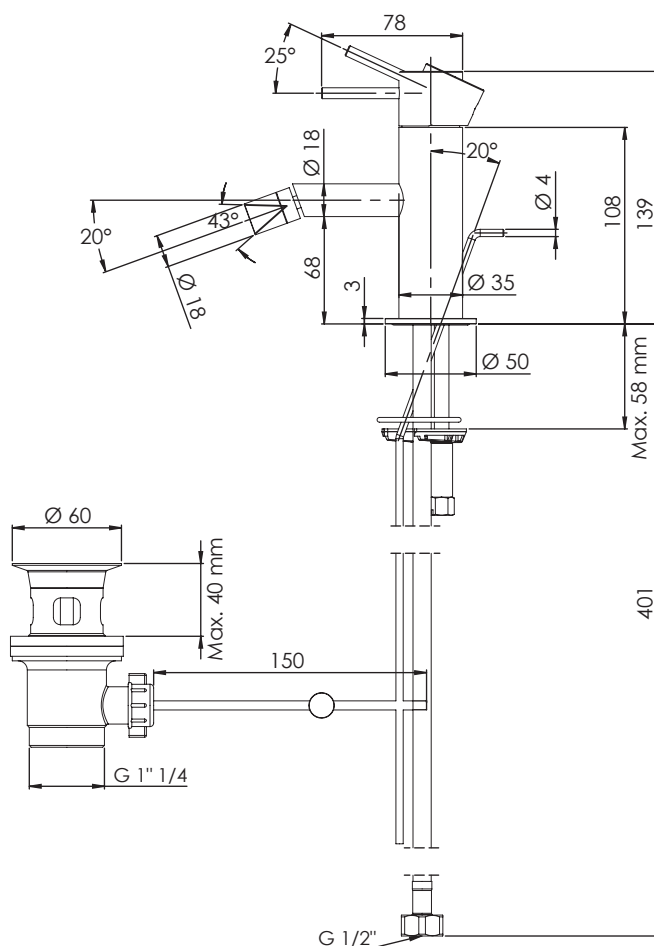

REMER

RUBINETTERIE

SERIE
SERIES

X STYLE

CODICE
CODE

X20L

IMMAGINE - IMAGE

DESCRIZIONE - DESCRIPTION

Miscelatore monocomando per bidet, con scarico, modello L.

Single-lever bidet mixer, L model, with pop-up waste.

SCHEMA TECNICA - TECHNICAL FEATURES

COMPONENTI - COMPONENTS

Cartuccia X52C
Cartridge X52C

Aeratore 83F16
Aerator 83F16