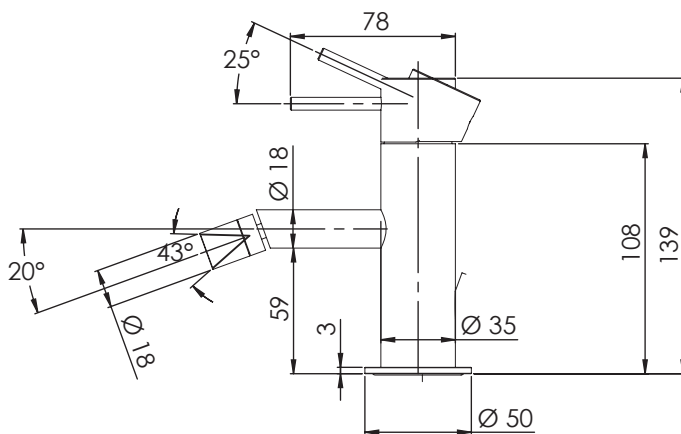

REMER

RUBINETTERIE

SERIE
SERIES

X STYLE

CODICE
CODE

X22L

IMMAGINE - IMAGE

SCHEDA TECNICA - TECHNICAL FEATURES

DESCRIZIONE - DESCRIPTION

Miscelatore monocomando bidet modello L, senza scarico e senza foro sul corpo .

Single-lever bidet mixer L-model, without pop-waste and without body hole .

CARATTERISTICHE - FEATURES