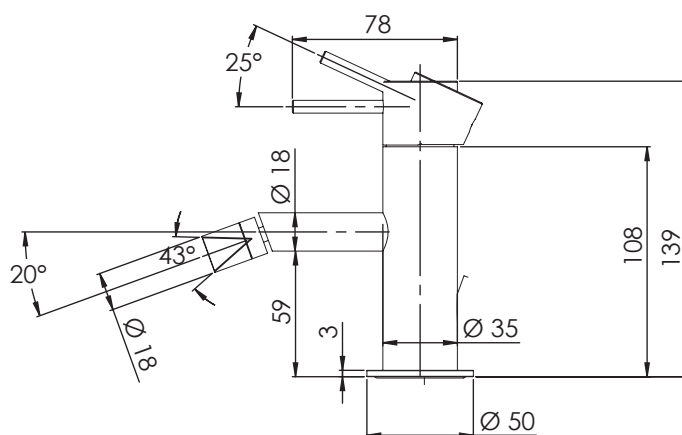

REMER

RUBINETTERIE

SERIE
SERIES

X STYLE

CODICE
CODE

X22L

IMMAGINE - IMAGE

SCHEDA TECNICA - TECHNICAL FEATURES

DESCRIZIONE - DESCRIPTION

Miscelatore monocomando bidet modello L, senza scarico e senza foro sul corpo .

Single-lever bidet mixer L-model, without pop-waste and without body hole .

CARATTERISTICHE - FEATURES