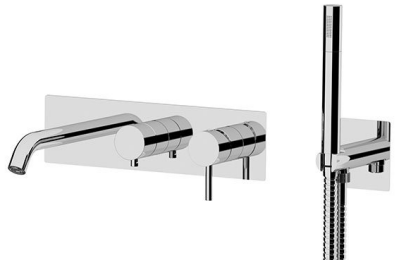

REMER

RUBINETTERIE

SERIE
SERIES

X STYLE

CODICE
CODE

X53D2

IMMAGINE - IMAGE

DESCRIZIONE - DESCRIPTION

Set a incasso a 2 vie per vasca, include: miscelatore monocomando, deviatore a 2 uscite e bocca a muro su piastra unica rettangolare ultrapiatta; set doccia su piastra quadrata ultra-piatta con presa acqua, supporto integrato, doccetta in ottone e flessibile 150cm.

2-way built-in set for bathtub, including: single-lever mixer, 2-way diverter and wall spout on a single ultra-flat rectangular plate; shower set on square ultra-flat plate with water connection, holder, brass handshower and 150cm flexible hose.