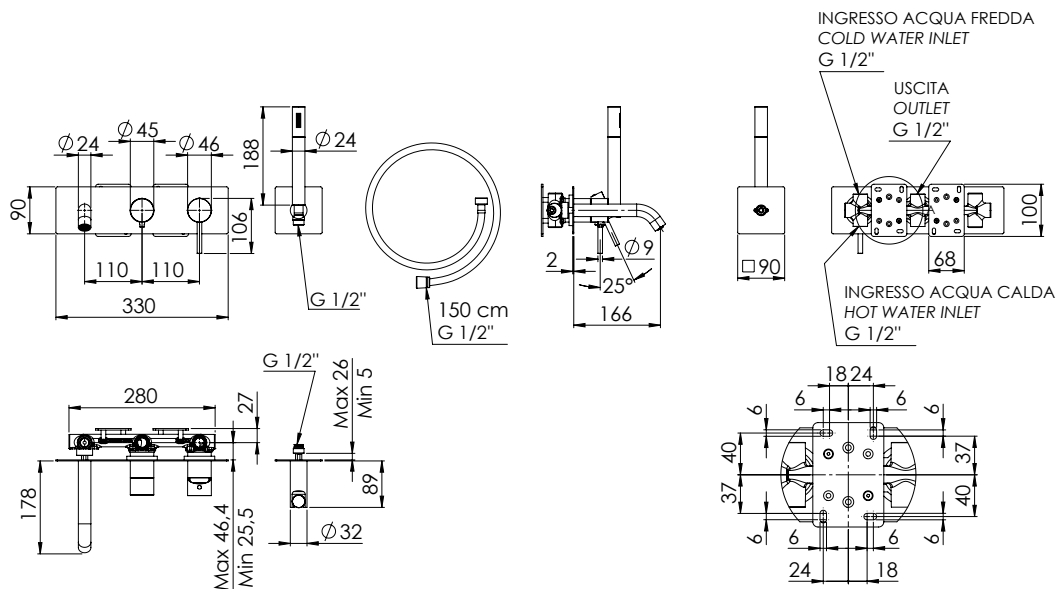

SCHEDA TECNICA - TECHNICAL FEATURES

CARATTERISTICHE - FEATURES

Disponibile in Finitura
Available in Finishing

Autopulente
Self-Cleaning

2 Vie
2 Ways

Getto vigoroso effetto pioggia
Vigorous rain effect jet

COMPONENTI - COMPONENTS

FINITURE - FINISHING

NO
Nero Opaco
Matt Black

NP
Nichel Spazzolato
Brushed Nickel

DO
Oro Lucido
Shiny Gold

RL
Rame Lucido
Shiny Copper

CR
Cromo
Chrome

BO
Bianco Opaco
Matt White

XV
Visual Steel
Visual Steel

BG
Oro Spazzolato
Brushed Gold

CFP
Cromo Nero Spazzolato
Brushed Black Chrome

REMER Rubinetterie S.p.A.

Via Leonardo Da Vinci, 83 - 20062 Cassano d'Adda (MI) - Italy - Tel. +39 0363 364211 - info@remer.eu - www.remer.eu