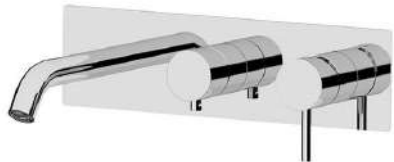

REMER

RUBINETTERIE

SERIE
SERIES

X STYLE

CODICE
CODE

X54D3

IMMAGINE - IMAGE

DESCRIZIONE - DESCRIPTION

Set miscelatore a incasso a 3 vie per vasca/doccia su piastra unica rettangolare ultra-piatta, include miscelatore monocomando, deviatore a 3 uscite, bocca a muro.
Da completare con la seconda e la terza uscita acqua.

3-way built-in mixer set for bathtub / shower on single ultra-flat rectangular plate, including single-lever mixer, 3-way diverter, wall spout. To be completed with the second and the third water outlets.