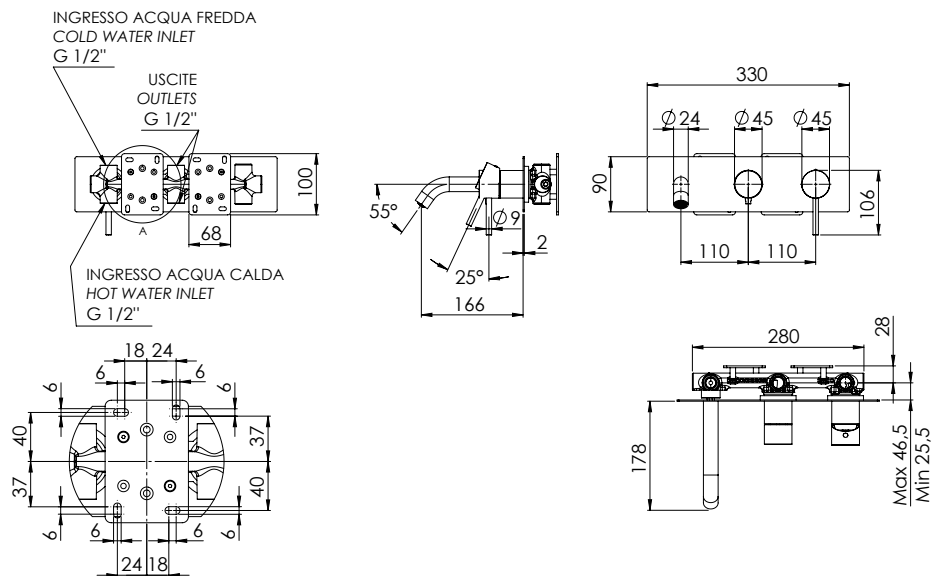

SCHEDA TECNICA - TECHNICAL FEATURES

CARATTERISTICHE - FEATURES

Disponibile in Finitura
Available in Finishing

3 Vie
3 Ways

FINITURE - FINISHING

NO
Nero Opaco
Matt Black

BO
Bianco Opaco
Matt White

NP
Nichel Spazzolato
Brushed Nickel

XV
Viasual Steel
Visual Steel

DO
Oro Lucido
Shiny Gold

BG
Oro Spazzolato
Brushed Gold

RL
Rame Lucido
Shiny Copper

CFP
Cromo Nero Spazzolato
Brushed Black Chrome

CR
Cromo
Chrome

COMPONENTI - COMPONENTS

REMER Rubinetterie S.p.A.

Via Leonardo Da Vinci, 83 - 20062 Cassano d'Adda (MI) - Italy - Tel. +39 0363 364211 - info@remer.eu - www.remer.eu