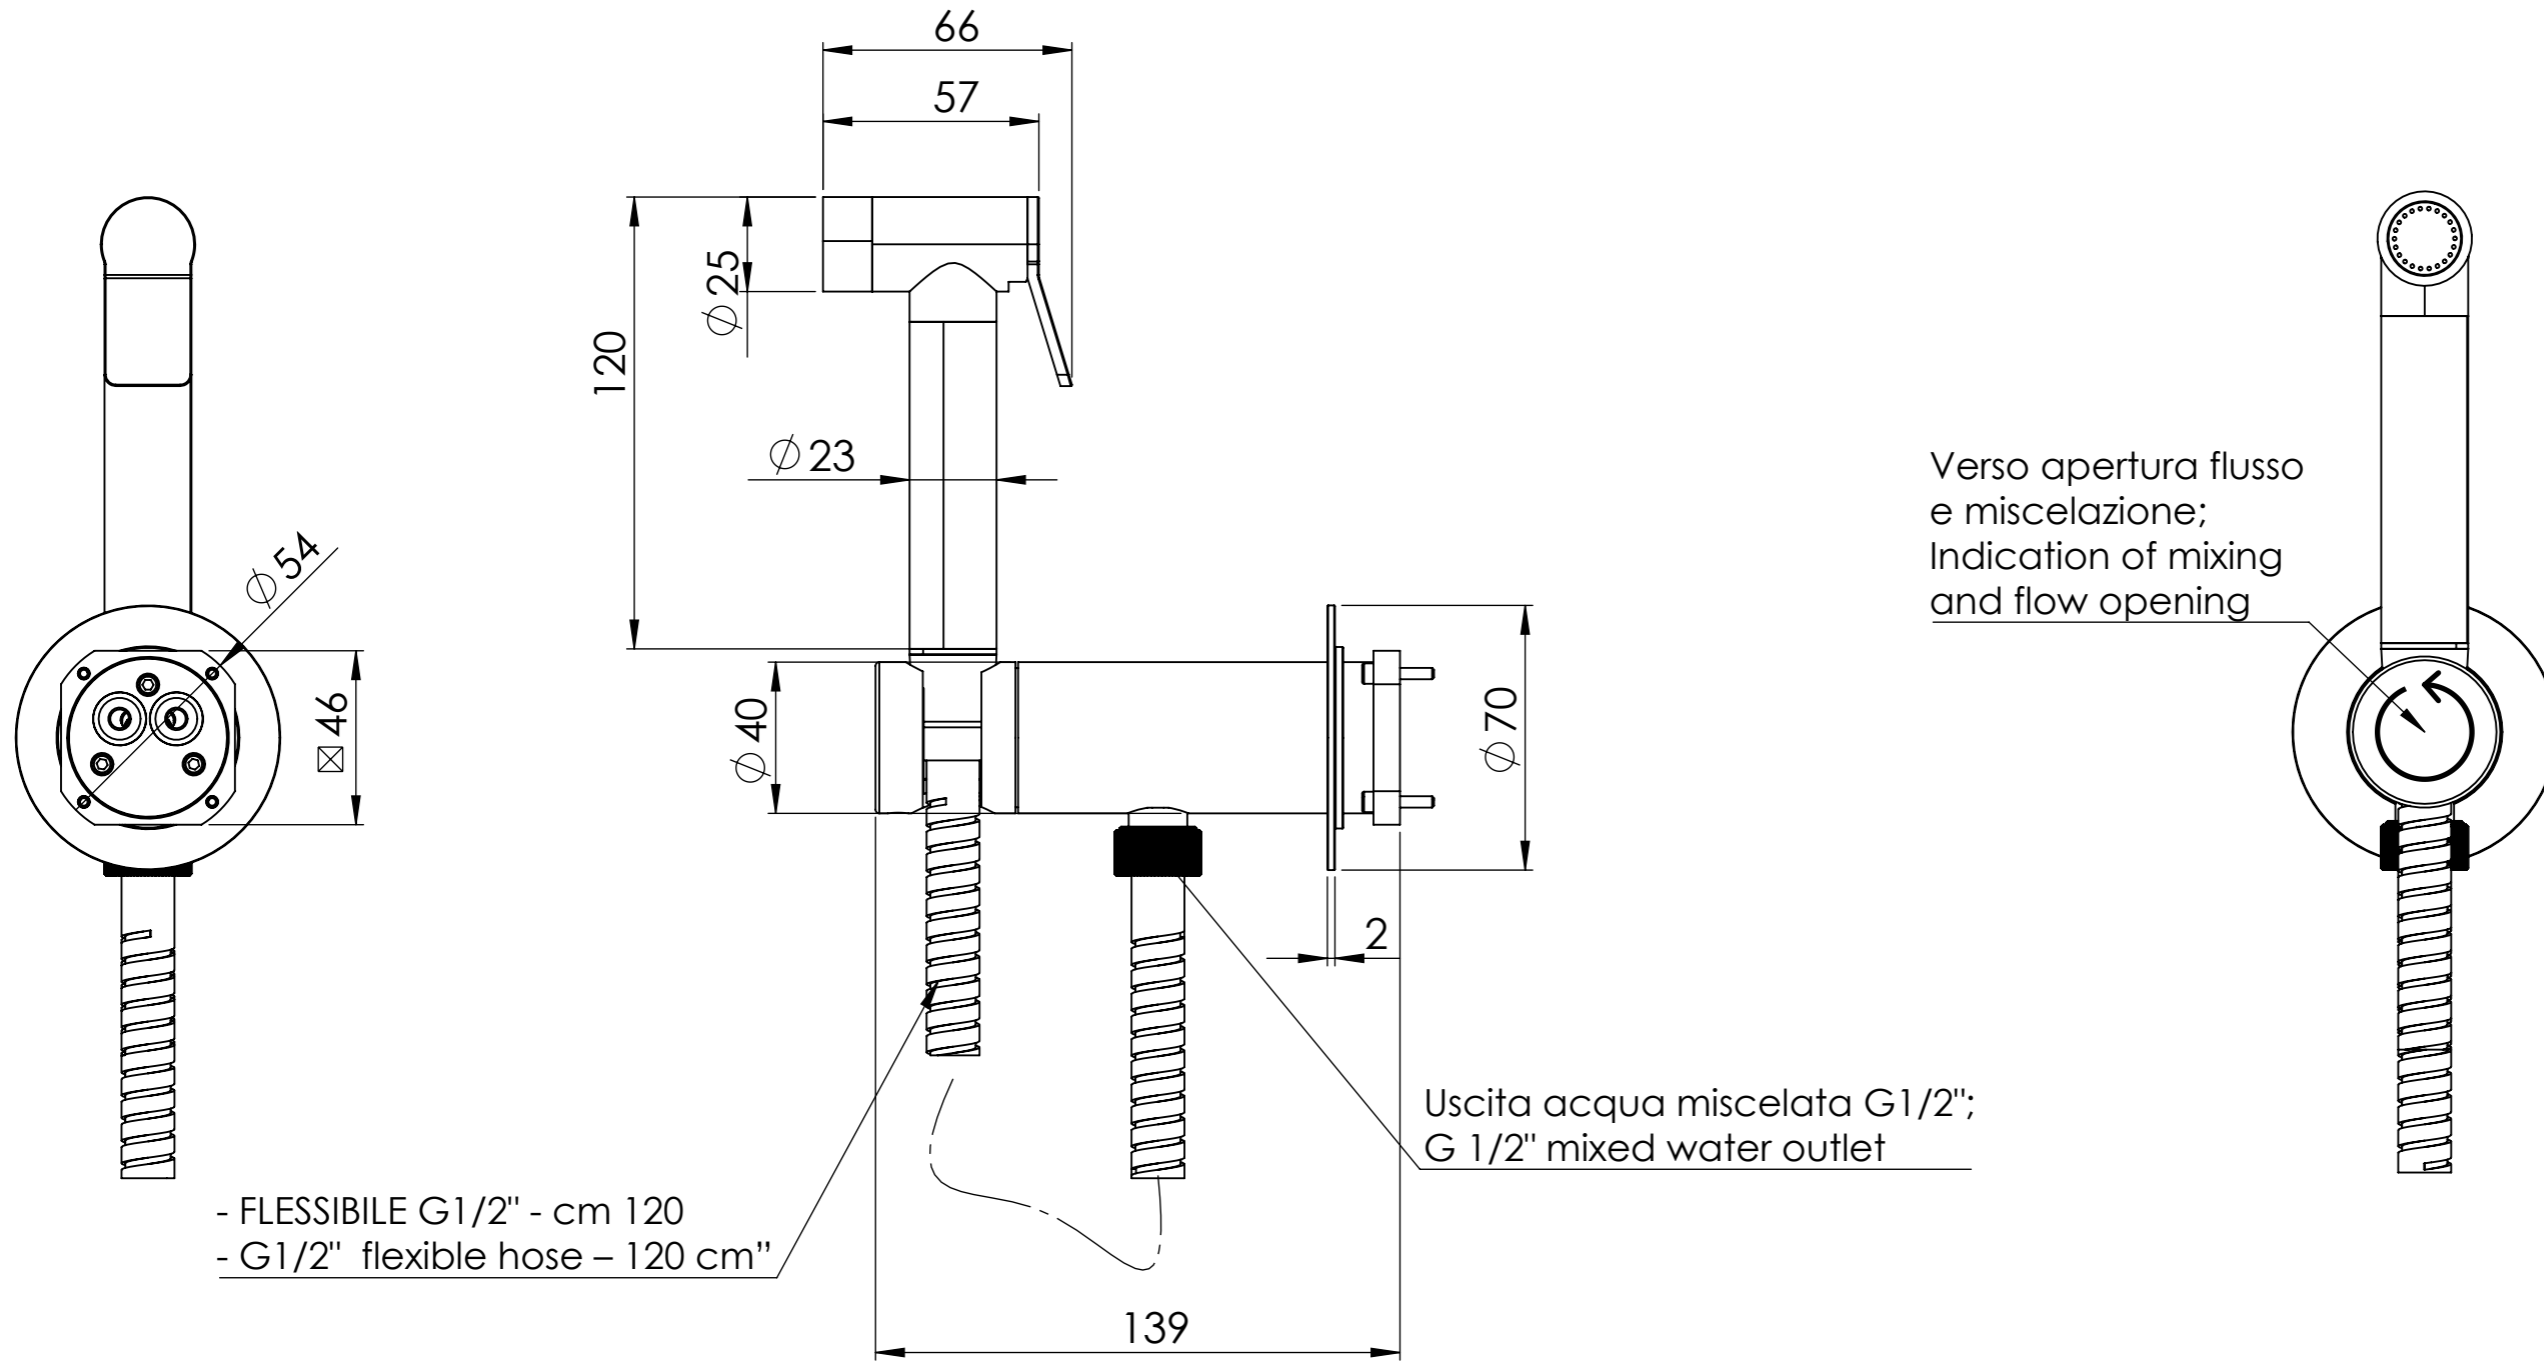

Descrizione: Set parti esterne WB per doccia igienica shut-off con cartuccia progressiva e sistema di sicurezza integrato

Description: External part set WB for body cleaning shut-off shower with progressive cartridge and integrated security system

RICAMBI/SPARE PARTS:

CARTUCCIA/CARTRIDGE

P5225A