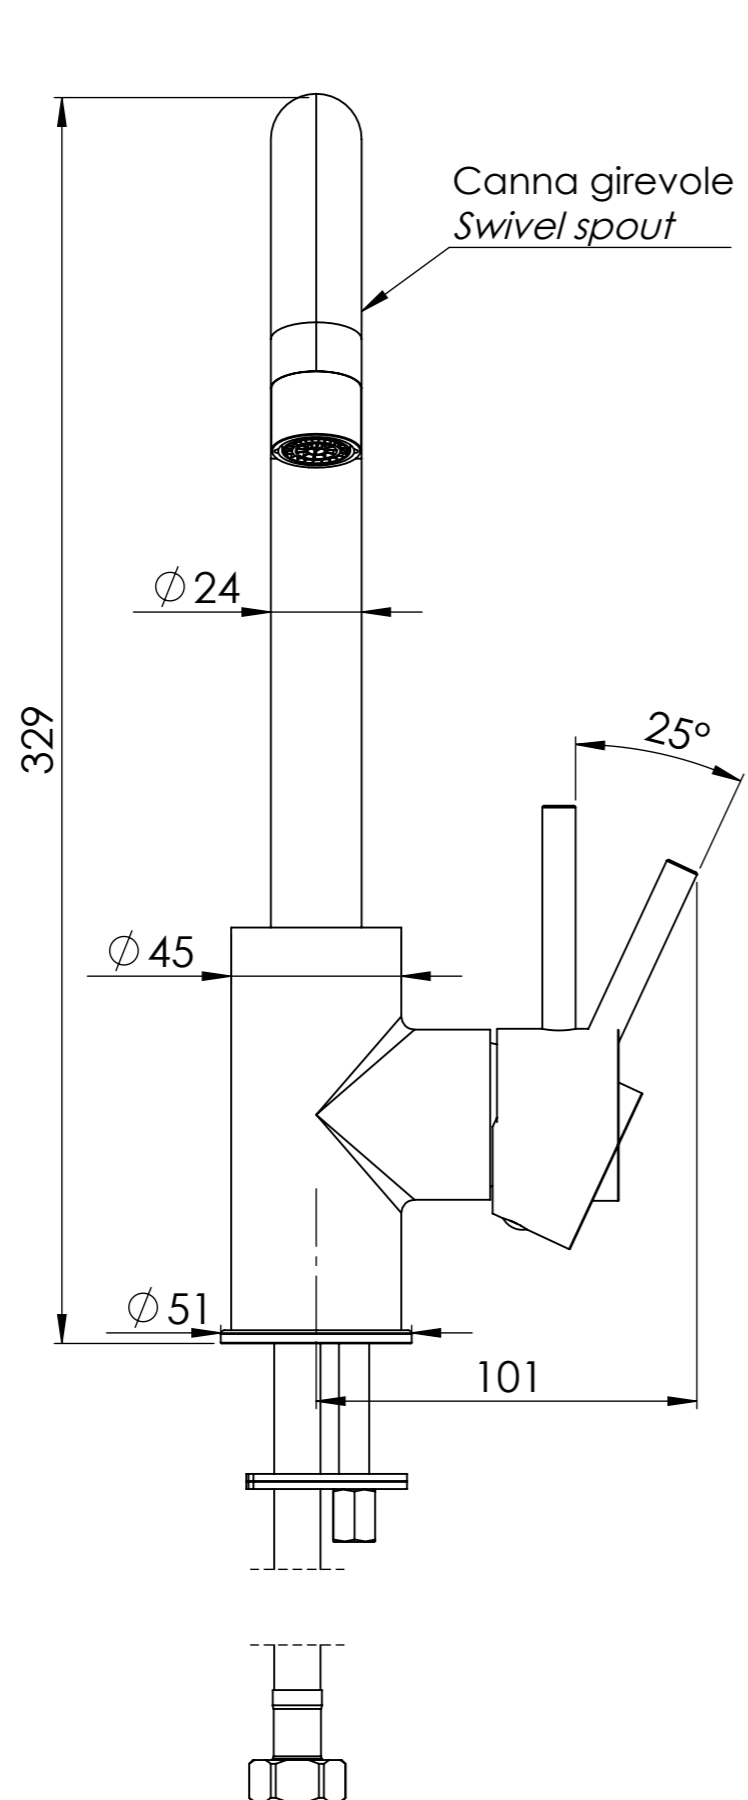

Descrizione: Miscelatore monocomando lavabo cucina con canna girevole

Description: Single lever kitchen mixer with swivel spout

Ricambi / Spare parts	
Cartuccia / Cartridge	R52
Aeratore / Aerator	81AFI