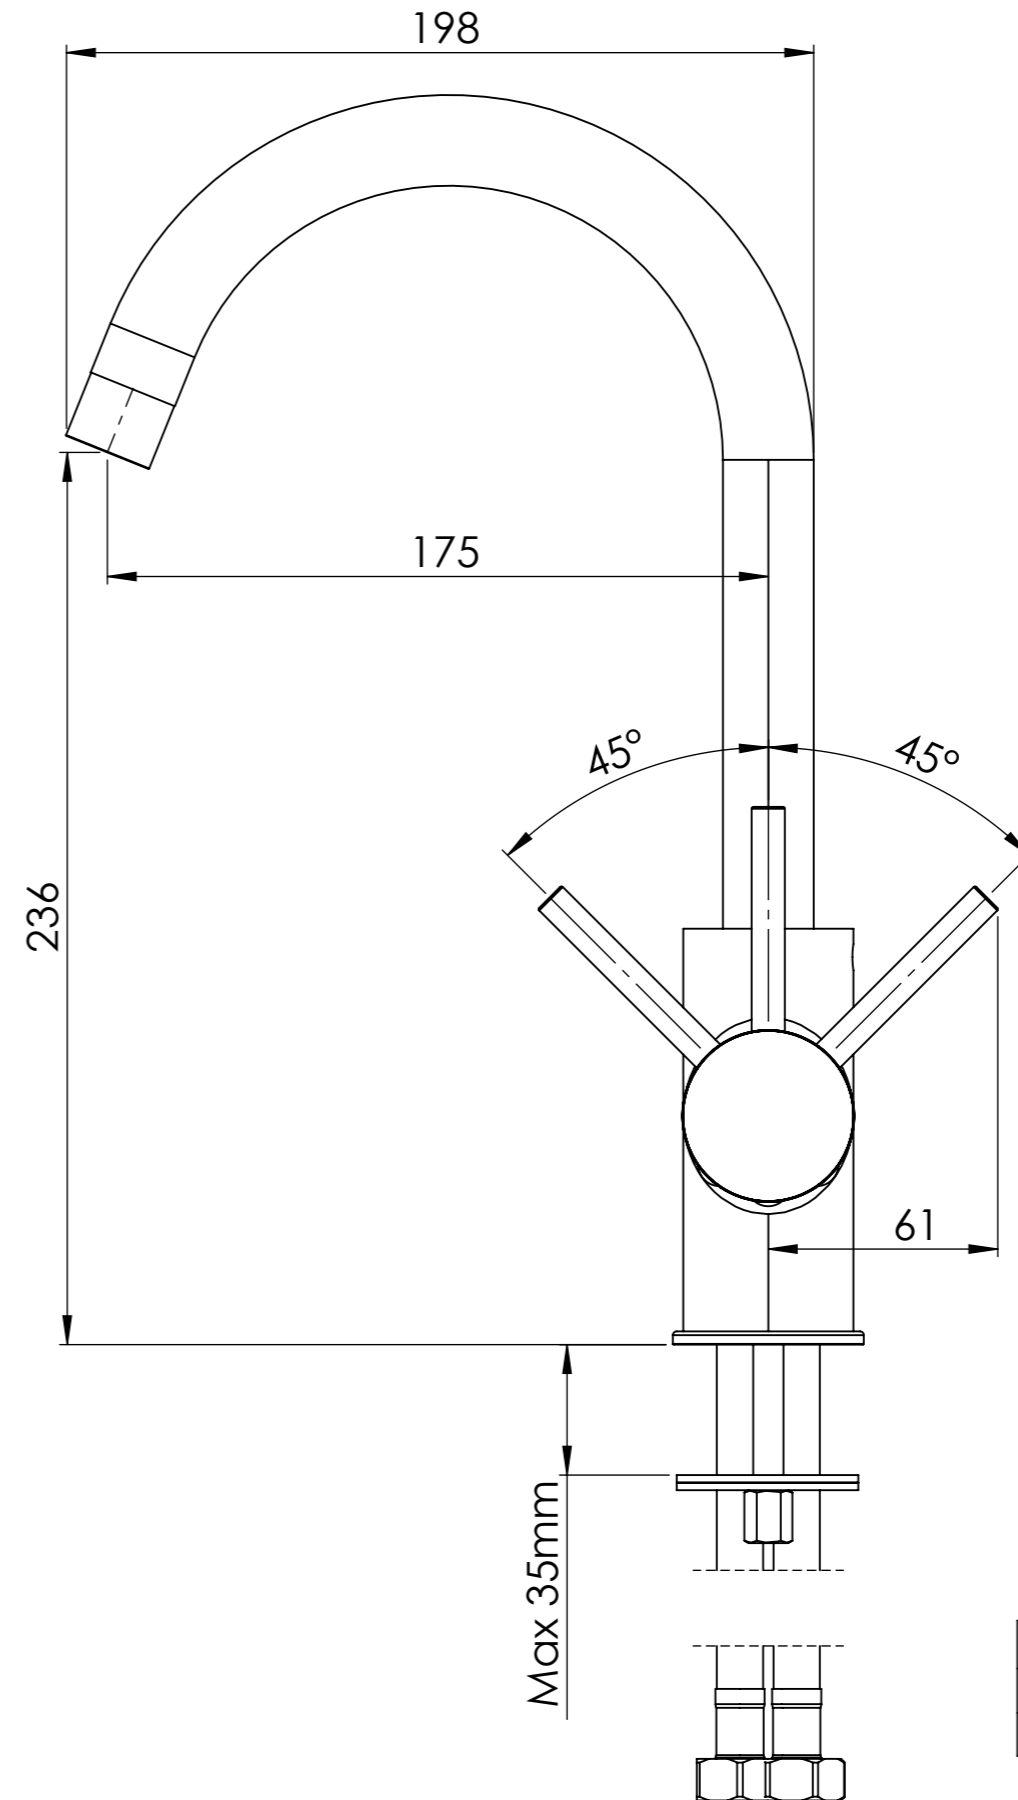

Descrizione: Miscelatore monocomando lavabo cucina con canna girevole

Description: Single lever kitchen mixer with swivel spout

Ricambi / Spare parts	
Cartuccia / Cartridge	R52
Aeratore / Aerator	81AFI