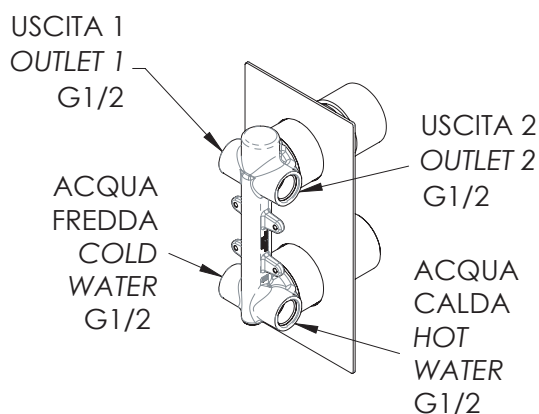

### IMMAGINE - IMAGE

### DESCRIZIONE - DESCRIPTION

Miscelatore monocomando per doccia con deviatore a 2 posizioni su piastra unica.

Single-lever shower mixer, with 2 positions diverter on single flange.

### SCHEDA TECNICA - TECHNICAL FEATURES

MIN 17  
MAX 56