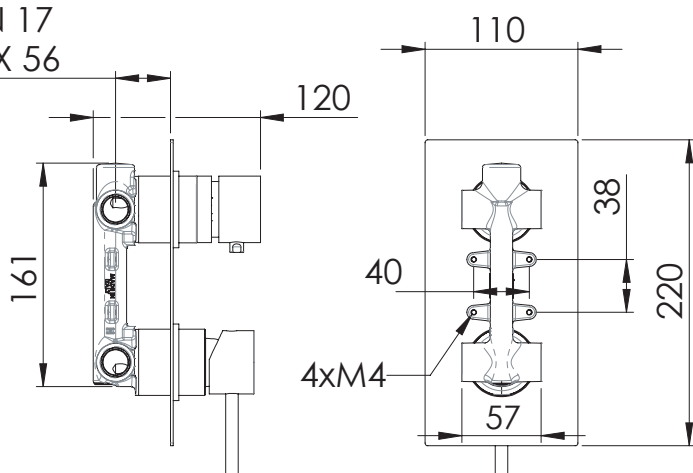

### IMMAGINE - IMAGE

### DESCRIZIONE - DESCRIPTION

Miscelatore monocomando per doccia con deviatore a 2 posizioni su piastra unica.

Single-lever shower mixer, with 2 positions diverter on single flange.

### SCHEDA TECNICA - TECHNICAL FEATURES

MIN 17  
MAX 56