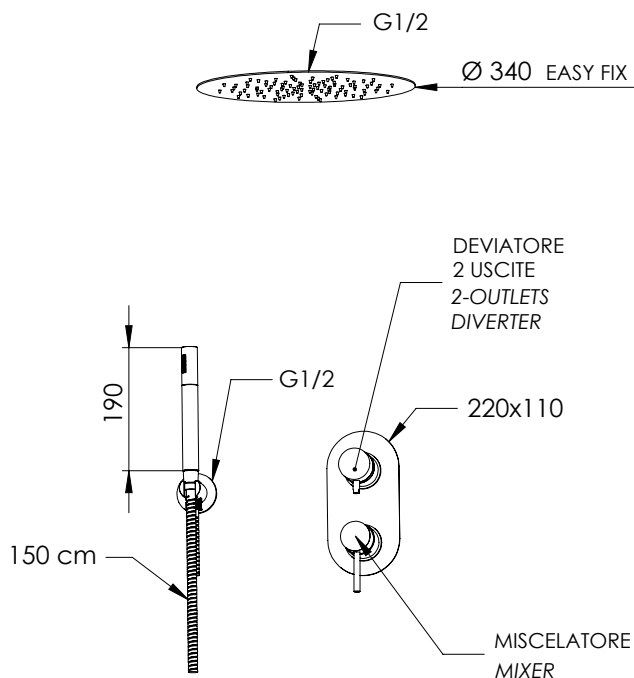

REMER

RUBINETTERIE

SERIE
SERIES

Q-ELEGANCE

CODICE
CODE

X92S02EFM34

IMMAGINE - IMAGE

SCHEMA TECNICA - TECHNICAL FEATURES

DESCRIZIONE - DESCRIPTION

Set doccia composto da: miscelatore con deviatore a due posizioni, su piastra unica (X92); soffione con montaggio a soffitto "easy fix" in acciaio inox lucidato a specchio Ø 34 cm (357EFM34); presa acqua con supporto in ottone (337M); doccetta in abs cromato, 1 funzione con getti anticalcare (317MD); flessibile 150 cm.

Shower set including: built-in mixer with 2-position diverter on single plate (X92); "easy fix" ceiling mounted shower head in mirror polished stainless steel Ø 34 cm (357EFM34); brass water connection with shower holder (337M); 1-function handshower in c.p. abs with anti-limescale jets (317MD); 150 cm flexible hose.

COMPONENTI - COMPONENTS

Cartuccia R52
Cartridge R52

Cartuccia D522
Cartridge D522

FINITURE - FINISHING

CR
Cromo
Chrome

REMER Rubinetterie S.p.A.

Via Leonardo Da Vinci, 83 - 20062 Cassano d'Adda (MI) - Italy - Tel. +39 0363 364211 - info@remer.eu - www.remer.eu