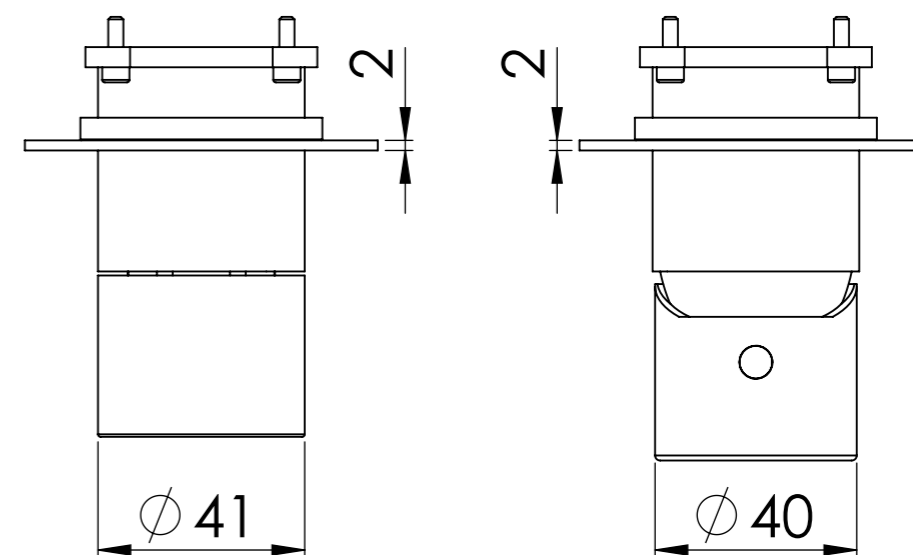

Descrizione: Miscelatore ad incasso doccia 2 vie con deviatore di tipo meccanico, su piastre separate

Description: Built-in shower mixer with 2-way mechanical diverter, two plates

CONNESSIONE x PARTE DEVIATORE 2 VIE D522AWBAA
 2 WAYS DIVERTER PART CONNECTION D522AWBAA

MANIGLIA DEVIATRICE
 DIVERTER HANDLE

CONNESSIONE PARTE
 CARTUCCIA R52APWBAA
 CARTRIDGE PART
 CONNECTION R52APWBAA

ROSONI A MURO
 WALL PLATES

MANIGLIA
 HANDLE

RICAMBI/SPARE PARTS:

CARTUCCIA/CARTRIDGE	R52AP
DEVIATORE/DIVERTER	D522A