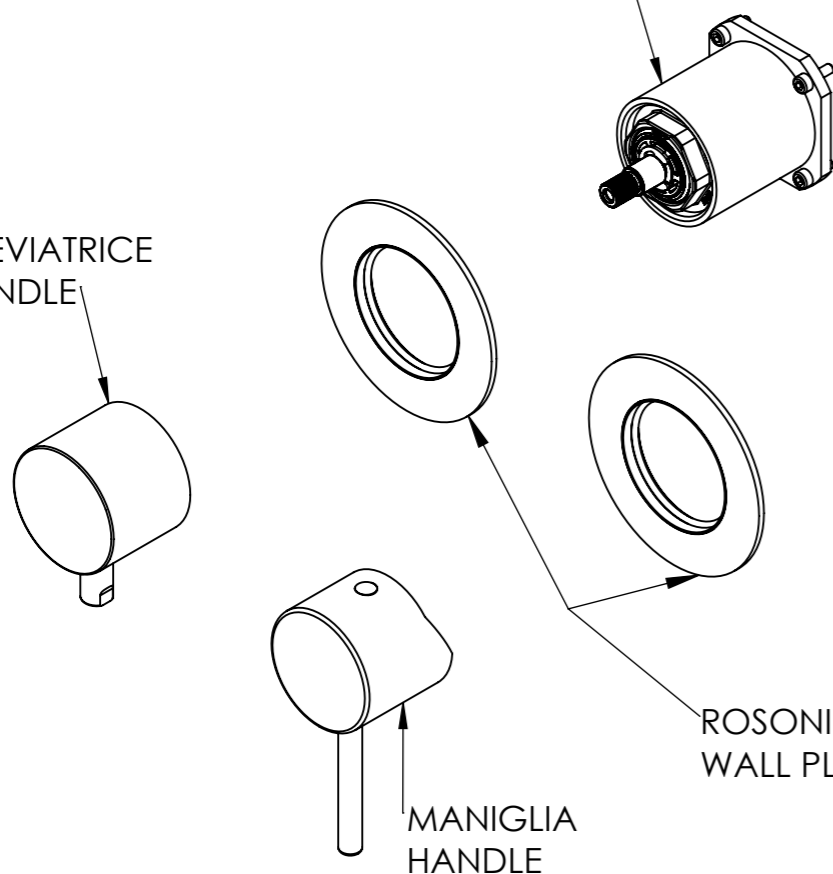

Descrizione: Miscelatore ad incasso doccia 2 vie con deviatore di tipo meccanico, su piastre separate

Description: Built-in shower mixer with 2-way mechanical diverter, two plates

CONNESSIONE x PARTE DEVIATORE 2 VIE D522AWBAA
 2 WAYS DIVERTER PART CONNECTION D522AWBAA

MANIGLIA DEVIATRICE
 DIVERTER HANDLE

CONNESSIONE PARTE
 CARTUCCIA R52APWBAA
 CARTRIDGE PART
 CONNECTION R52APWBAA

ROSONI A MURO
 WALL PLATES

MANIGLIA
 HANDLE

RICAMBI/SPARE PARTS:

CARTUCCIA/CARTRIDGE	R52AP
DEVIATORE/DIVERTER	D522A