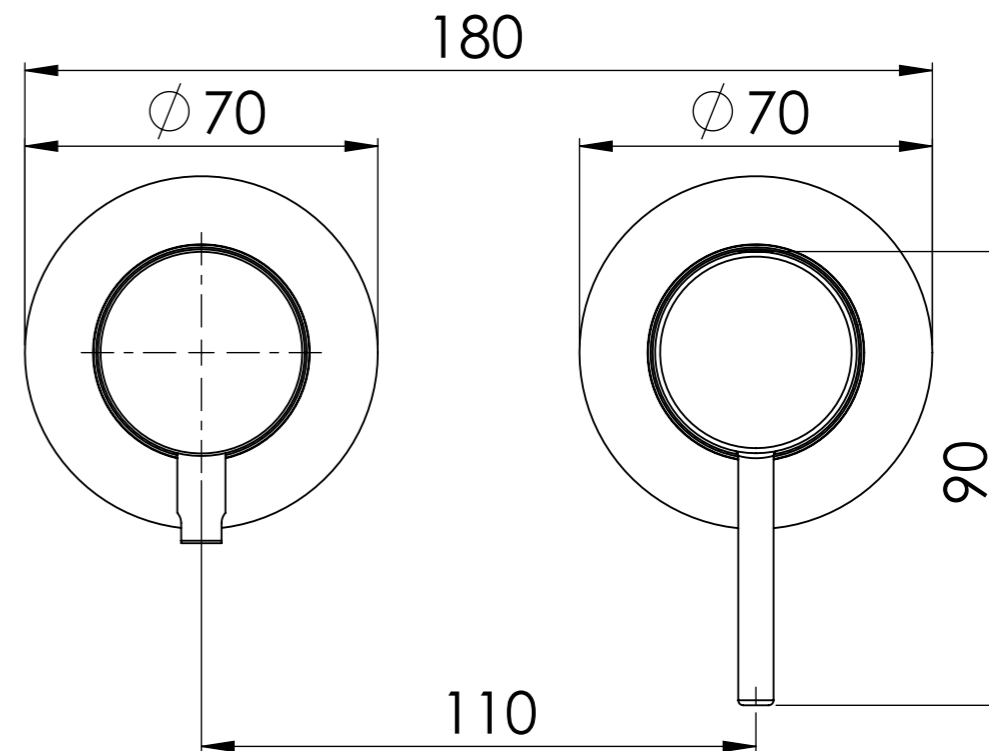

Descrizione: Miscelatore ad incasso doccia 2 vie con deviatore di tipo meccanico, su piastre separate

Description: Built-in shower mixer with 2-way mechanical diverter, two plates

CONNESSIONE x PARTE DEVIATORE 2 VIE D522AWBAA
 2 WAYS DIVERTER PART CONNECTION D522AWBAA

MANIGLIA DEVIATRICE
 DIVERTER HANDLE

CONNESSIONE PARTE
 CARTUCCIA R52APWBAA
 CARTRIDGE PART
 CONNECTION R52APWBAA

ROSONI A MURO
 WALL PLATES

MANIGLIA
 HANDLE

RICAMBI/SPARE PARTS:

CARTUCCIA/CARTRIDGE	R52AP
DEVIATORE/DIVERTER	D522A