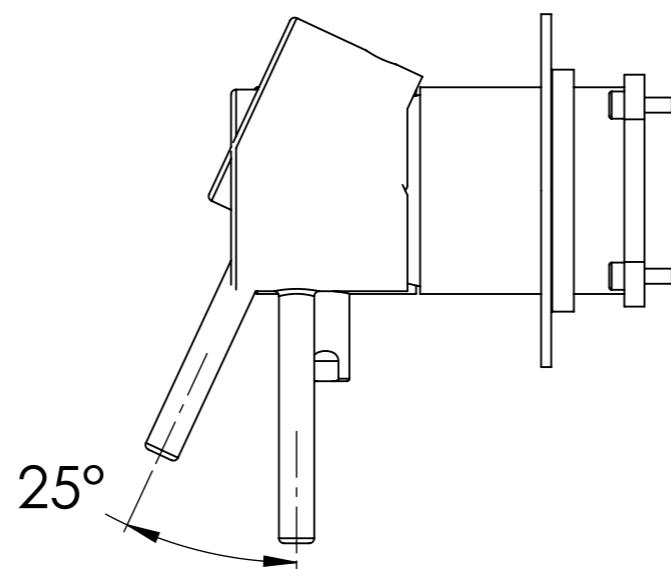

Descrizione: Miscelatore ad incasso doccia 2 vie con deviatore di tipo meccanico, su piastre separate

Description: Built-in shower mixer with 2-way mechanical diverter, two plates

CONNESSIONE x PARTE DEVIATORE 2 VIE D522AWBAA
 2 WAYS DIVERTER PART CONNECTION D522AWBAA

MANIGLIA DEVIATRICE
 DIVERTER HANDLE

CONNESSIONE PARTE
 CARTUCCIA R52APWBAA
 CARTRIDGE PART
 CONNECTION R52APWBAA

ROSONI A MURO
 WALL PLATES

MANIGLIA
 HANDLE

RICAMBI/SPARE PARTS:

CARTUCCIA/CARTRIDGE	R52AP
DEVIATORE/DIVERTER	D522A