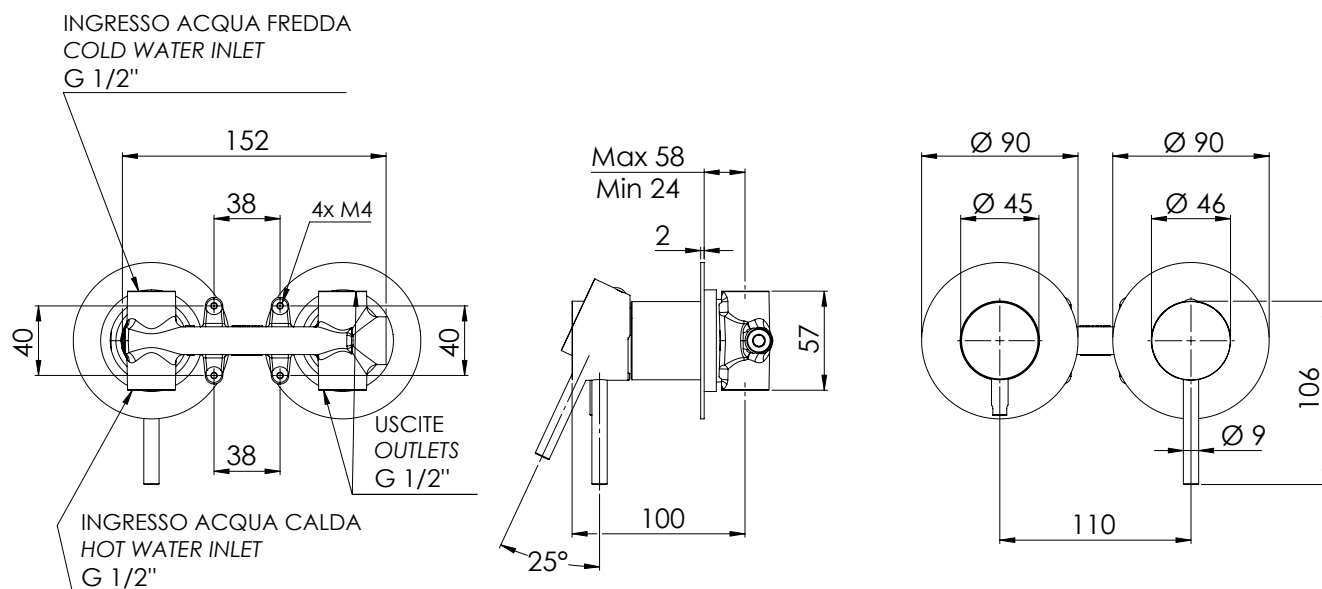

SCHEDA TECNICA - TECHNICAL FEATURES

CARATTERISTICHE - FEATURES

Disponibile in Finitura
Available in Finishing

2 Vie
2 Ways

FINITURE - FINISHING

NO
Nero Opaco
Matt Black

NP
Nichel Spazzolato
Brushed Nickel

DO
Oro Lucido
Shiny Gold

RP
Rame Spazzolato
Brushed Copper

CR
Cromo
Chrome

BO
Bianco Opaco
Matt White

XV
Visual Steel
Visual Steel

BG
Oro Spazzolato
Brushed Gold

CFP
Cromo Nero Spazzolato
Brushed Black Chrome

COMPONENTI - COMPONENTS

REMER Rubinetterie S.p.A.

Via Leonardo Da Vinci, 83 - 20062 Cassano d'Adda (MI) - Italy - Tel. +39 0363 364211 - info@remer.eu - www.remer.eu