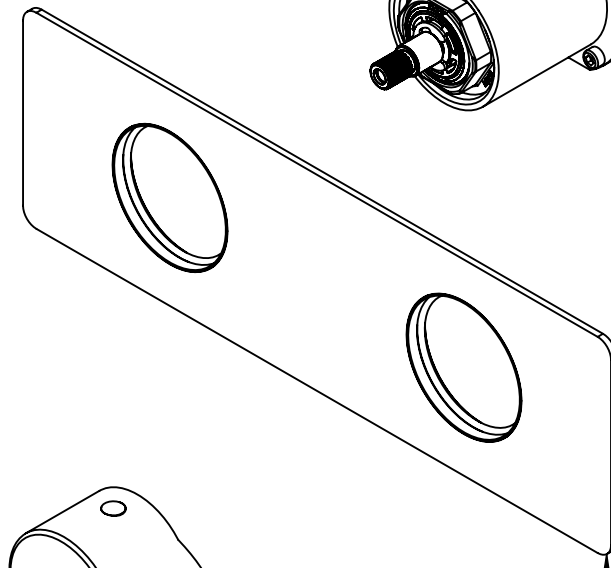

**Descrizione:** Parti esterne per WBOX, miscelatore monocomando incasso doccia con deviatore 2 vie di tipo meccanico

**Description:** External parts for WBOX, built-in single-lever shower mixer 2-way with mechanical diverter

CONNESSIONE x PARTE DEVIATORE 2 VIE D522AWBAA  
2 WAYS DIVERTER PART CONNECTION D522AWBAA

MANIGLIA DEVIATRICE  
DIVERTER HANDLE

MANIGLIA  
HANDLE

ROSONE A MURO  
WALL PLATE

CONNESSIONE PARTE  
CARTUCCIA R52APWBAA  
CARTRIDGE PART  
CONNECTION R52APWBAA

RICAMBI/SPARE PARTS:

CARTUCCIA/CARTRIDGE	R52AP
DEVIATORE/DIVERTER	D522A