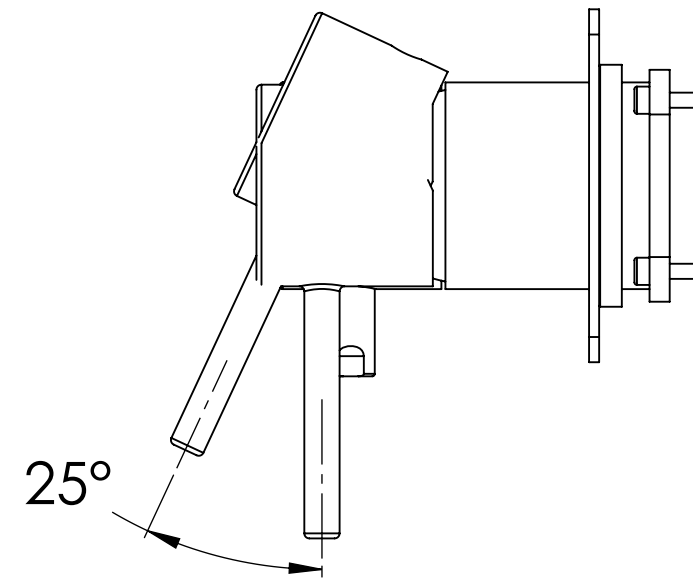

**Descrizione:** Parti esterne per WBOX, miscelatore monocomando incasso doccia con deviatore 2 vie di tipo meccanico

**Description:** External parts for WBOX, built-in single-lever shower mixer 2-way with mechanical diverter

CONNESSIONE x PARTE DEVIATORE 2 VIE D522AWBAA  
2 WAYS DIVERTER PART CONNECTION D522AWBAA

MANIGLIA DEVIATRICE  
DIVERTER HANDLE

MANIGLIA  
HANDLE

ROSONE A MURO  
WALL PLATE

CONNESSIONE PARTE  
CARTUCCIA R52APWBAA  
CARTRIDGE PART  
CONNECTION R52APWBAA

RICAMBI/SPARE PARTS:

CARTUCCIA/CARTRIDGE	R52AP
DEVIATORE/DIVERTER	D522A