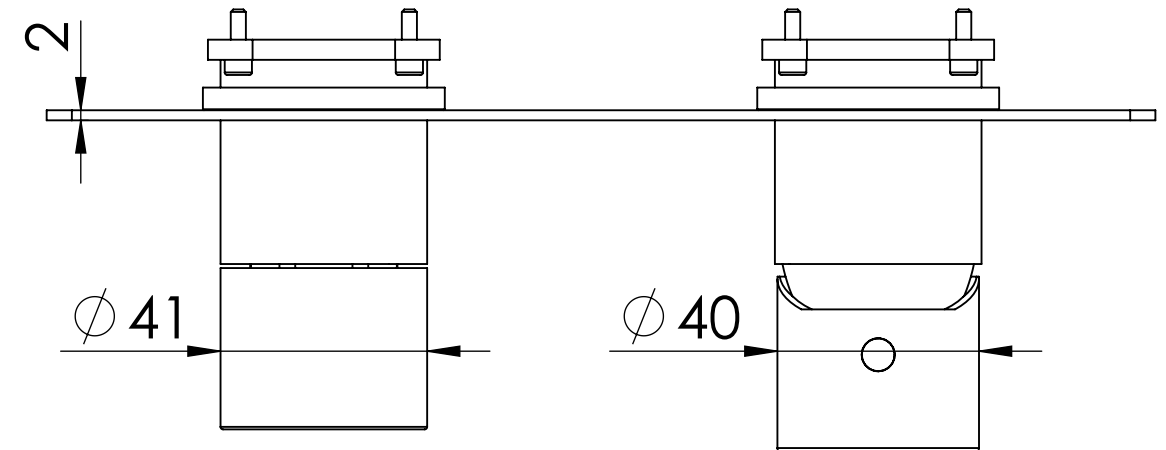

**Descrizione:** Parti esterne per WBOX, miscelatore monocomando incasso doccia con deviatore 2 vie di tipo meccanico

**Description:** External parts for WBOX, built-in single-lever shower mixer 2-way with mechanical diverter

CONNESSIONE x PARTE DEVIATORE 2 VIE D522AWBAA  
2 WAYS DIVERTER PART CONNECTION D522AWBAA

MANIGLIA DEVIATRICE  
DIVERTER HANDLE

MANIGLIA  
HANDLE

ROSONE A MURO  
WALL PLATE

CONNESSIONE PARTE  
CARTUCCIA R52APWBAA  
CARTRIDGE PART  
CONNECTION R52APWBAA

RICAMBI/SPARE PARTS:

CARTUCCIA/CARTRIDGE	R52AP
DEVIATORE/DIVERTER	D522A