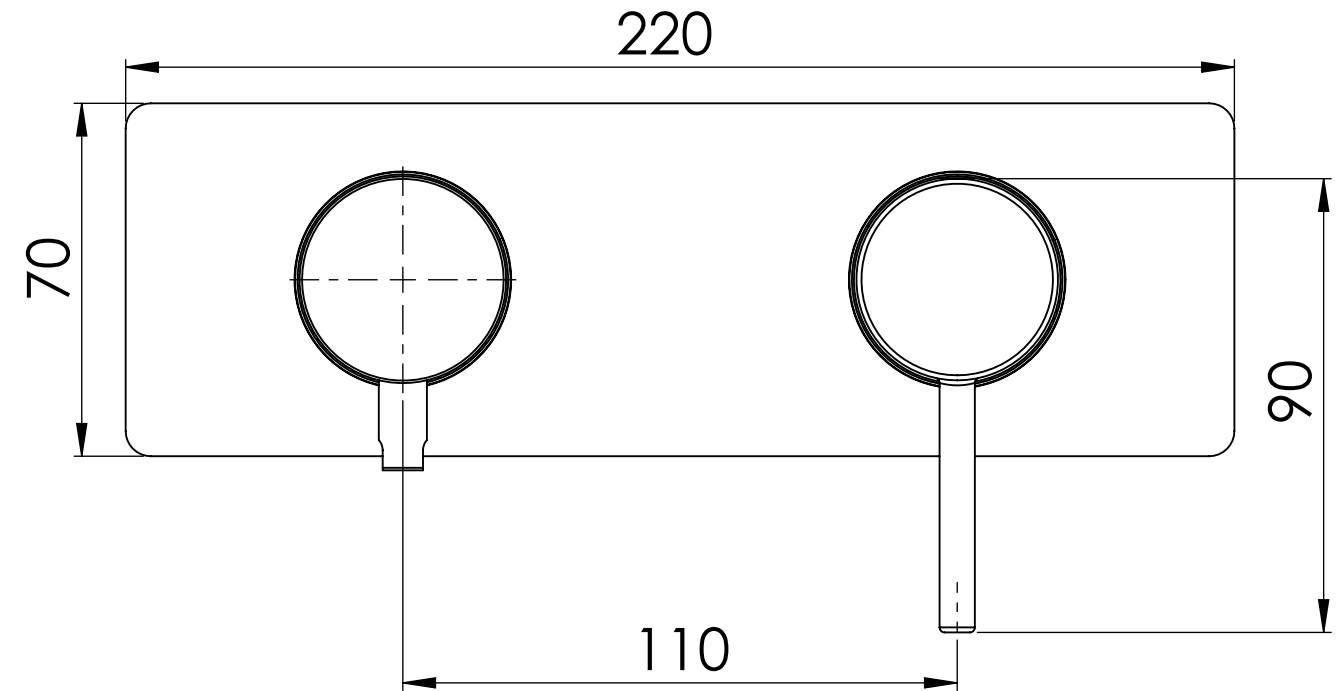

**Descrizione:** Parti esterne per WBOX, miscelatore monocomando incasso doccia con deviatore 2 vie di tipo meccanico

**Description:** External parts for WBOX, built-in single-lever shower mixer 2-way with mechanical diverter

CONNESSIONE x PARTE DEVIATORE 2 VIE D522AWBAA  
2 WAYS DIVERTER PART CONNECTION D522AWBAA

MANIGLIA DEVIATRICE  
DIVERTER HANDLE

MANIGLIA  
HANDLE

ROSONE A MURO  
WALL PLATE

CONNESSIONE PARTE  
CARTUCCIA R52APWBAA  
CARTRIDGE PART  
CONNECTION R52APWBAA

RICAMBI/SPARE PARTS:

CARTUCCIA/CARTRIDGE	R52AP
DEVIATORE/DIVERTER	D522A