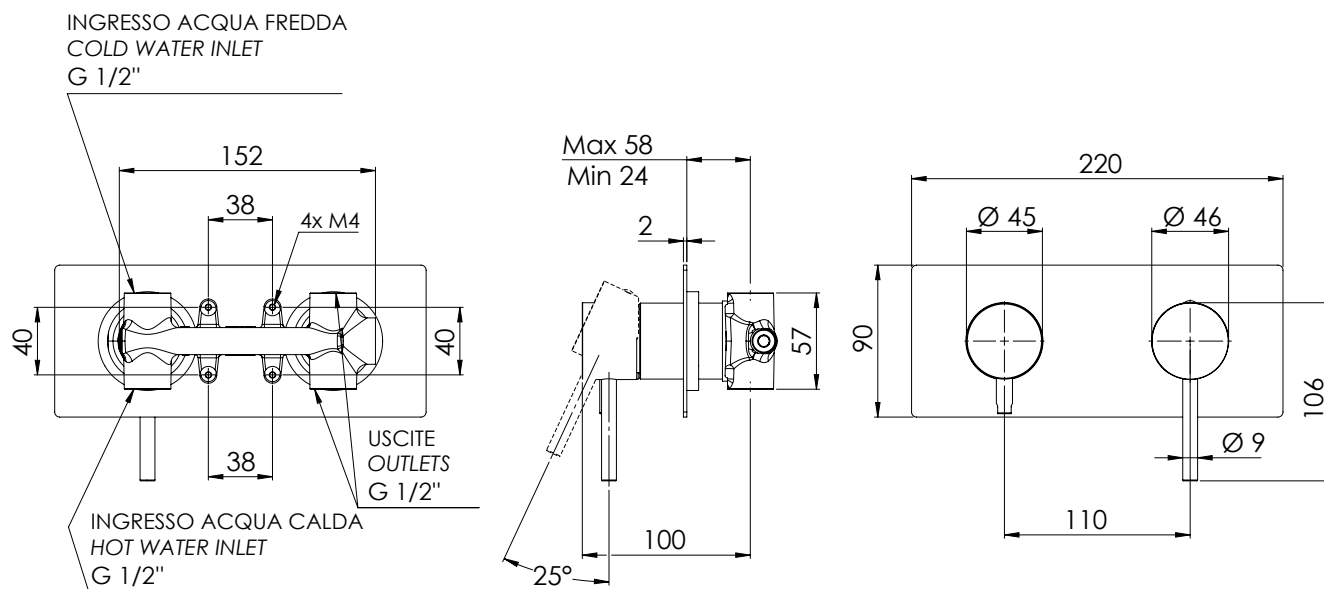

SCHEDA TECNICA - TECHNICAL FEATURES

CARATTERISTICHE - FEATURES

Disponibile in Finitura
Available in Finishing

2 Vie
2 Ways

FINITURE - FINISHING

NO
Nero Opaco
Matt Black

NP
Nichel Spazzolato
Brushed Nickel

DO
Oro Lucido
Shiny Gold

RP
Rame Spazzolato
Brushed Copper

CR
Cromo
Chrome

BO
Bianco Opaco
Matt White

XV
Visual Steel
Visual Steel

BG
Oro Spazzolato
Brushed Gold

CFP
Cromo Nero Spazzolato
Brushed Black Chrome

COMPONENTI - COMPONENTS

REMER Rubinetterie S.p.A.

Via Leonardo Da Vinci, 83 - 20062 Cassano d'Adda (MI) - Italy - Tel. +39 0363 364211 - info@remer.eu - www.remer.eu