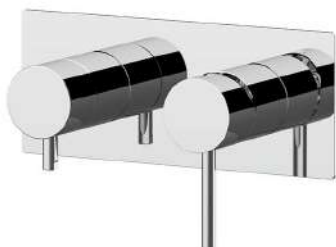

### DESCRIZIONE - DESCRIPTION

Miscelatore a incasso per vasca/doccia con deviatore a 2 vie di tipo meccanico. Piastra rettangolare ultra piatta, installazione orizzontale. Per selezionare l'uscita desiderata, posizionare la manopola del deviatore sulla posizione corrispondente.

Built-in bath/shower mixer with 2-way mechanical diverter. Ultra-flat rectangular plate, horizontal mounting. To select the desired water outlet, turn the diverter knob to the corresponding position.