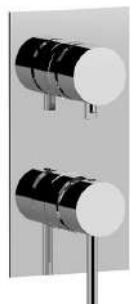

REMER

RUBINETTERIE

SERIE
SERIES

X STYLE

CODICE
CODE

X93Q

IMMAGINE - IMAGE

DESCRIZIONE - DESCRIPTION

Miscelatore monocomando per doccia con deviatore a 3 posizioni (3 uscite ed 1 entrata) su piastra unica.

Single-lever shower mixer with 3-positions diverter (3 outlets and 1 inlet) on single flange.

SCHEDA TECNICA - TECHNICAL FEATURES

CARATTERISTICHE - FEATURES

Disponibile in Finitura
Available in Finishing

3 Vie
3 Ways

FINITURE - FINISHING

NO
Nero Opaco
Matt Black

BO
Bianco Opaco
Matt White

NP
Nichel Spazzolato
Brushed Nickel

NPO
Nichel Spazzolato Opaco
Matt Brushed Nickel