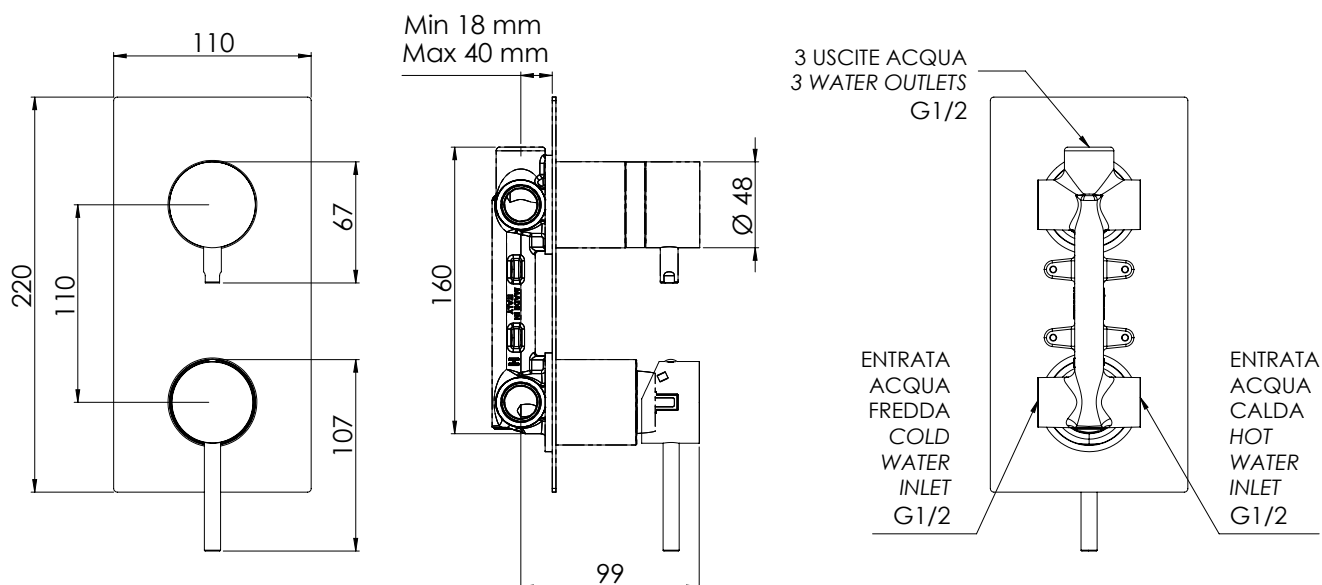

REMER

RUBINETTERIE

SERIE
SERIES

X STYLE

CODICE
CODE

X93Q

IMMAGINE - IMAGE

DESCRIZIONE - DESCRIPTION

Miscelatore monocomando per doccia con deviatore a 3 posizioni (3 uscite ed 1 entrata) su piastra unica.

Single-lever shower mixer with 3-positions diverter (3 outlets and 1 inlet) on single flange.

SCHEDA TECNICA - TECHNICAL FEATURES