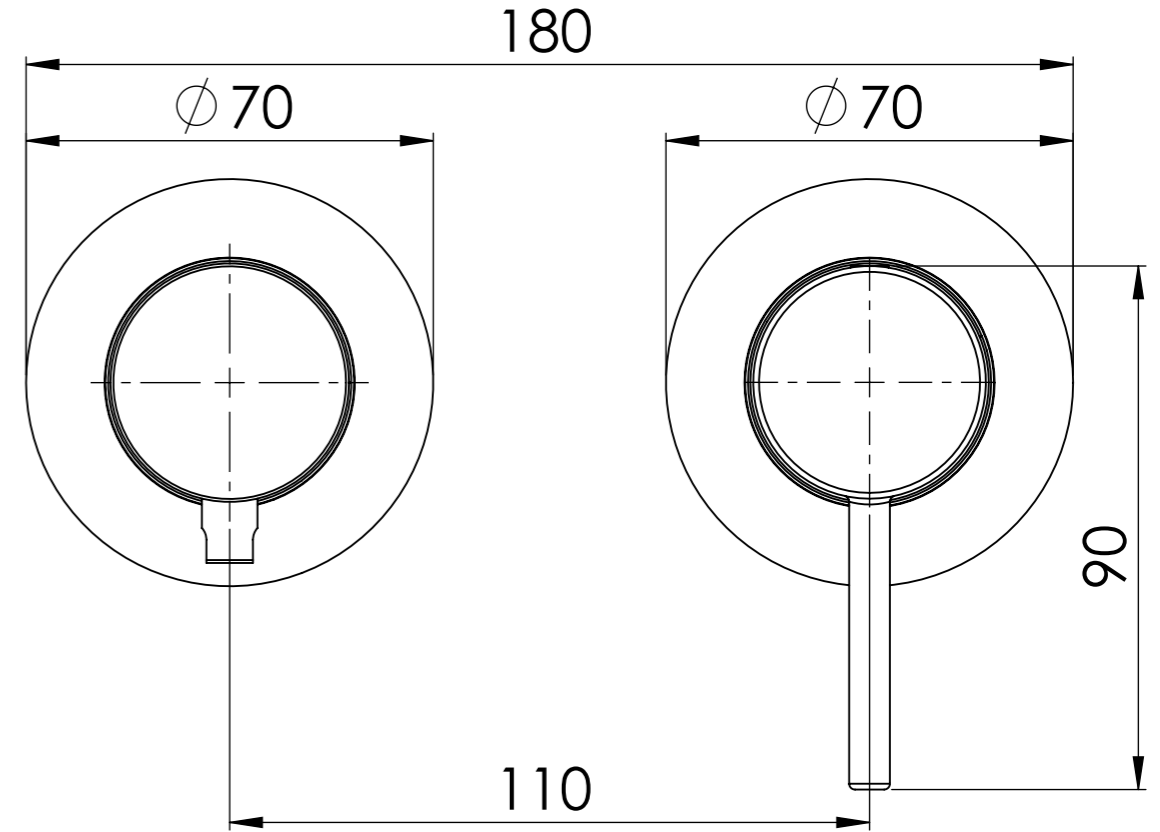

Descrizione: Miscelatore ad incasso vasca/doccia 3 vie con deviatore di tipo meccanico, su piastre separate

Description: Built-in bath-shower mixer with 3-way mechanical diverter, two plates

CONNESSIONE PARTE DEVIATORE D523SWBAA
D523SWBAA DIVERTER CONNECTION

CONNESSIONE PARTE
CARTUCCIA R52APWBAA
R52APWBAA CARTRIDGE
CONNECTION

MANIGLIA DEVIATRICE
DIVERTER HANDLE

ROSONI A MURO
WALL PLATES

MANIGLIA
HANDLE

RICAMBI/SPARE PARTS:

CARTUCCIA/CARTRIDGE	R52AP
DEVIATORE/DIVERTER	D523S