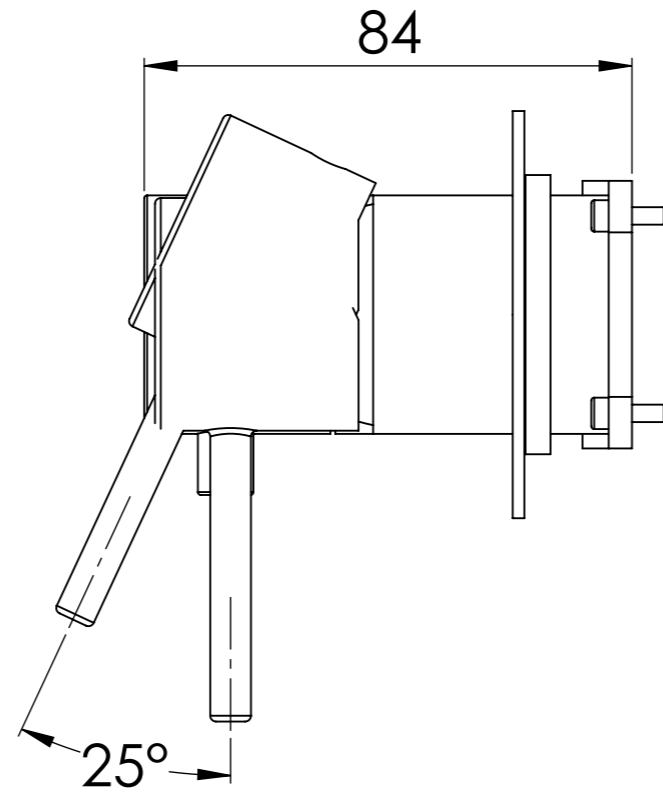

Descrizione: Miscelatore ad incasso vasca/doccia 3 vie con deviatore di tipo meccanico, su piastre separate

Description: Built-in bath-shower mixer with 3-way mechanical diverter, two plates

CONNESSIONE PARTE DEVIATORE D523SWBAA
D523SWBAA DIVERTER CONNECTION

CONNESSIONE PARTE
CARTUCCIA R52APWBAA
R52APWBAA CARTRIDGE
CONNECTION

MANIGLIA DEVIATRICE
DIVERTER HANDLE

ROSONI A MURO
WALL PLATES

MANIGLIA
HANDLE

RICAMBI/SPARE PARTS:

CARTUCCIA/CARTRIDGE	R52AP
DEVIATORE/DIVERTER	D523S