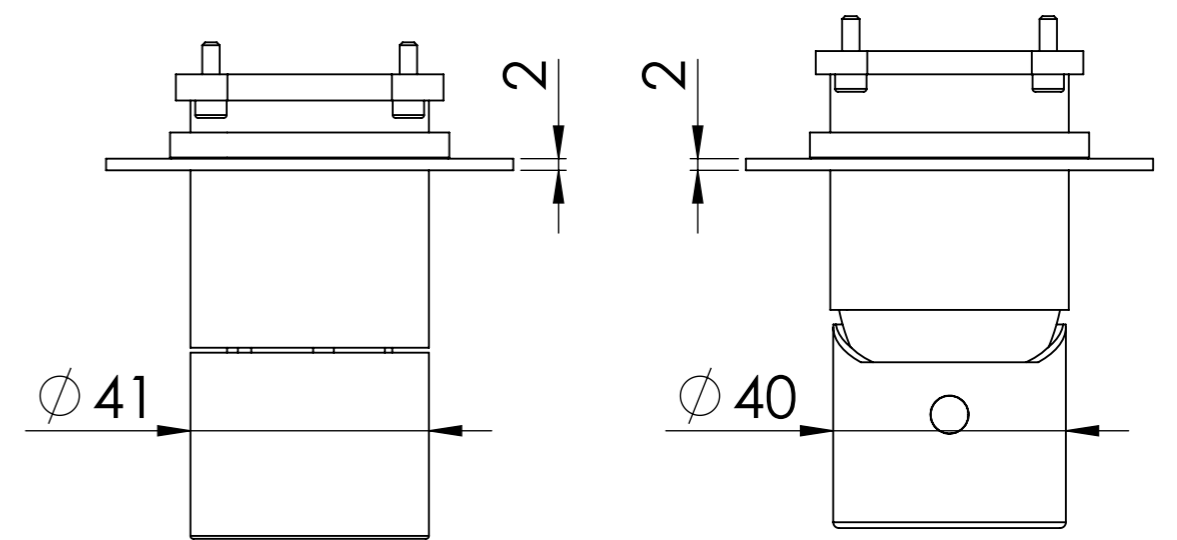

Descrizione: Miscelatore ad incasso vasca/doccia 3 vie con deviatore di tipo meccanico, su piastre separate

Description: Built-in bath-shower mixer with 3-way mechanical diverter, two plates

CONNESSIONE PARTE DEVIATORE D523SWBAA
D523SWBAA DIVERTER CONNECTION

CONNESSIONE PARTE
CARTUCCIA R52APWBAA
R52APWBAA CARTRIDGE
CONNECTION

MANIGLIA DEVIATRICE
DIVERTER HANDLE

ROSONI A MURO
WALL PLATES

MANIGLIA
HANDLE

RICAMBI/SPARE PARTS:

CARTUCCIA/CARTRIDGE	R52AP
DEVIATORE/DIVERTER	D523S