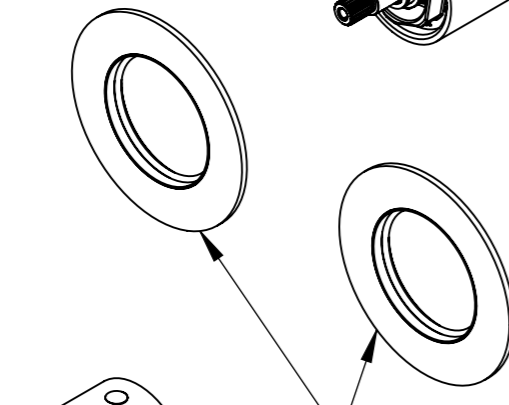

Descrizione: Miscelatore ad incasso vasca/doccia 3 vie con deviatore di tipo meccanico, su piastre separate

Description: Built-in bath-shower mixer with 3-way mechanical diverter, two plates

CONNESSIONE PARTE DEVIATORE D523SWBAA
D523SWBAA DIVERTER CONNECTION

CONNESSIONE PARTE
CARTUCCIA R52APWBAA
R52APWBAA CARTRIDGE
CONNECTION

MANIGLIA DEVIATRICE
DIVERTER HANDLE

ROSONI A MURO
WALL PLATES

MANIGLIA
HANDLE

RICAMBI/SPARE PARTS:

CARTUCCIA/CARTRIDGE	R52AP
DEVIATORE/DIVERTER	D523S