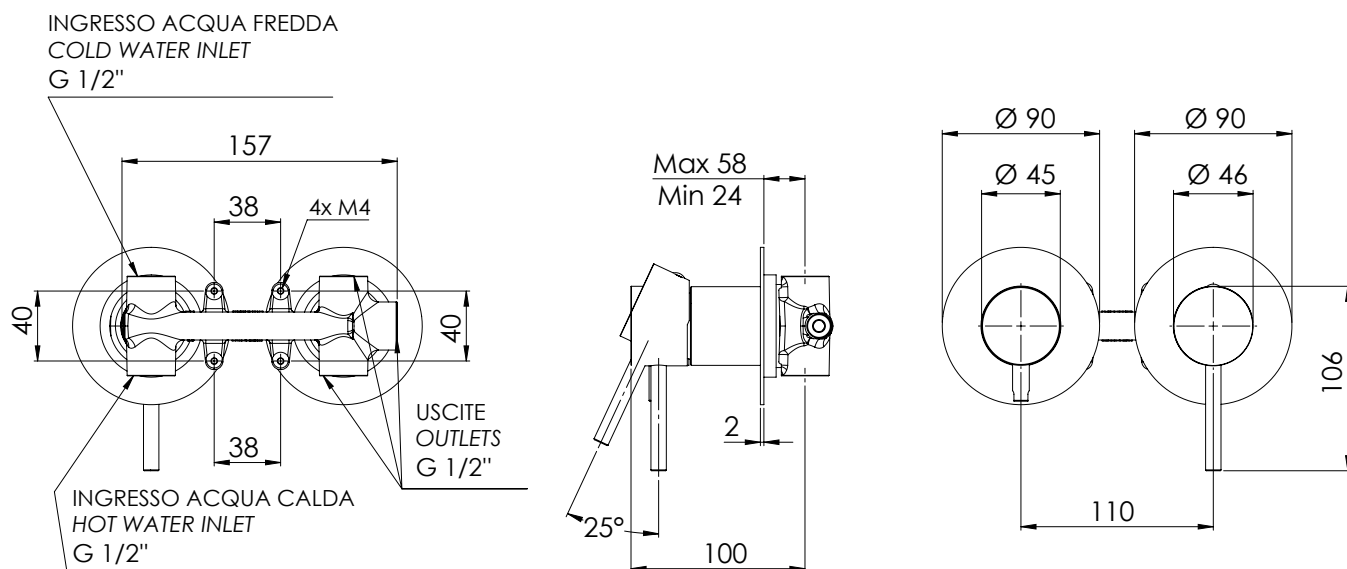

SCHEDA TECNICA - TECHNICAL FEATURES

CARATTERISTICHE - FEATURES

Disponibile in Finitura
Available in Finishing

3 Vie
3 Ways

FINITURE - FINISHING

NO
Nero Opaco
Matt Black

NP
Nichel Spazzolato
Brushed Nickel

DO
Oro Lucido
Shiny Gold

RP
Rame Spazzolato
Brushed Copper

CR
Cromo
Chrome

BO
Bianco Opaco
Matt White

XV
Visual Steel
Visual Steel

BG
Oro Spazzolato
Brushed Gold

CFP
Cromo Nero Spazzolato
Brushed Black Chrome

COMPONENTI - COMPONENTS

REMER Rubinetterie S.p.A.

Via Leonardo Da Vinci, 83 - 20062 Cassano d'Adda (MI) - Italy - Tel. +39 0363 364211 - info@remer.eu - www.remer.eu