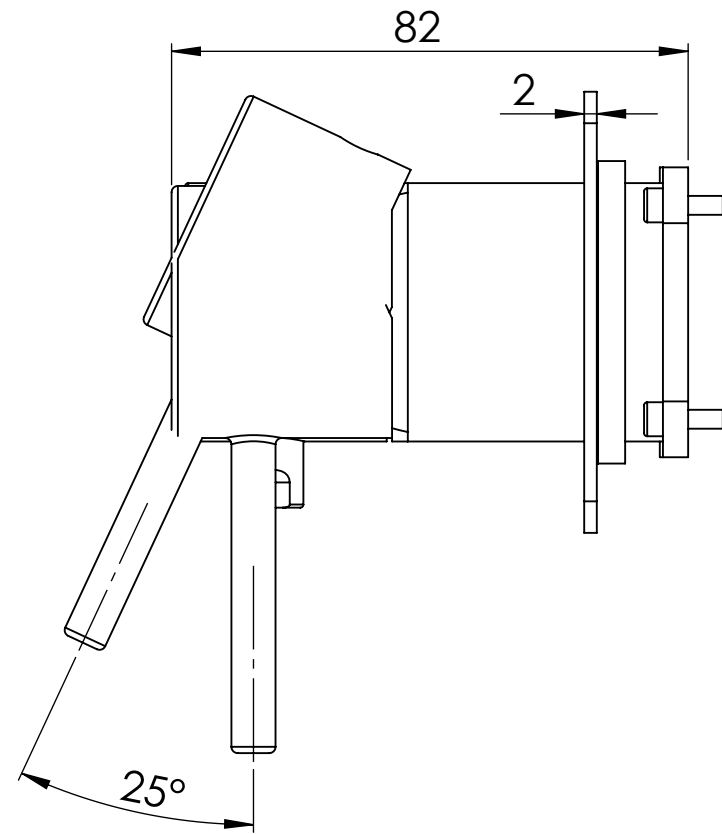

**Descrizione:** Parti esterne WBOX, miscelatore ad incasso vasca/doccia 3 vie con deviatore di tipo meccanico

**Description:** External parts WBOX, built-in single-lever bath/shower mixer with 3-way mechanical diverter

CONNESSIONE PARTE DEVIATORE D523SWBAA  
D523SWBAA DIVERTER CONNECTION

MANIGLIA DEVIATRICE  
DIVERTER HANDLE

MANIGLIA  
HANDLE

CONNESSIONE PARTE  
CARTUCCIA R52APWBAA  
R52APWBAA CARTRIDGE  
CONNECTION

ROSONE A MURO  
WALL PLATE

RICAMBI/SPARE PARTS:

CARTUCCIA/CARTRIDGE	R52AP
DEVIATORE/DIVERTER	D523S