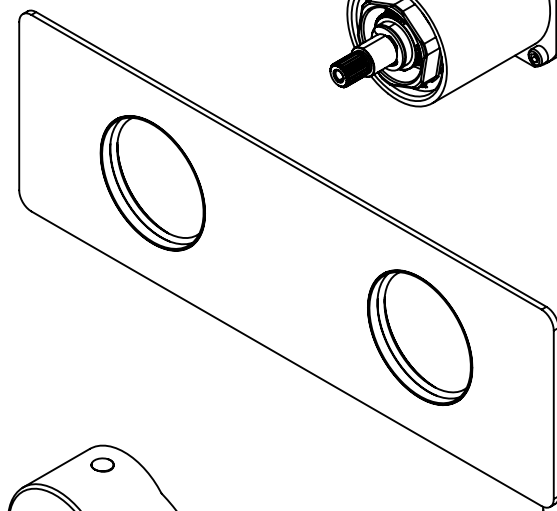

**Descrizione:** Parti esterne WBOX, miscelatore ad incasso vasca/doccia 3 vie con deviatore di tipo meccanico

**Description:** External parts WBOX, built-in single-lever bath/shower mixer with 3-way mechanical diverter

CONNESSIONE PARTE DEVIATORE D523SWBAA  
D523SWBAA DIVERTER CONNECTION

MANIGLIA DEVIATRICE  
DIVERTER HANDLE

MANIGLIA  
HANDLE

CONNESSIONE PARTE  
CARTUCCIA R52APWBAA  
R52APWBAA CARTRIDGE  
CONNECTION

ROSONE A MURO  
WALL PLATE

RICAMBI/SPARE PARTS:

CARTUCCIA/CARTRIDGE	R52AP
DEVIATORE/DIVERTER	D523S