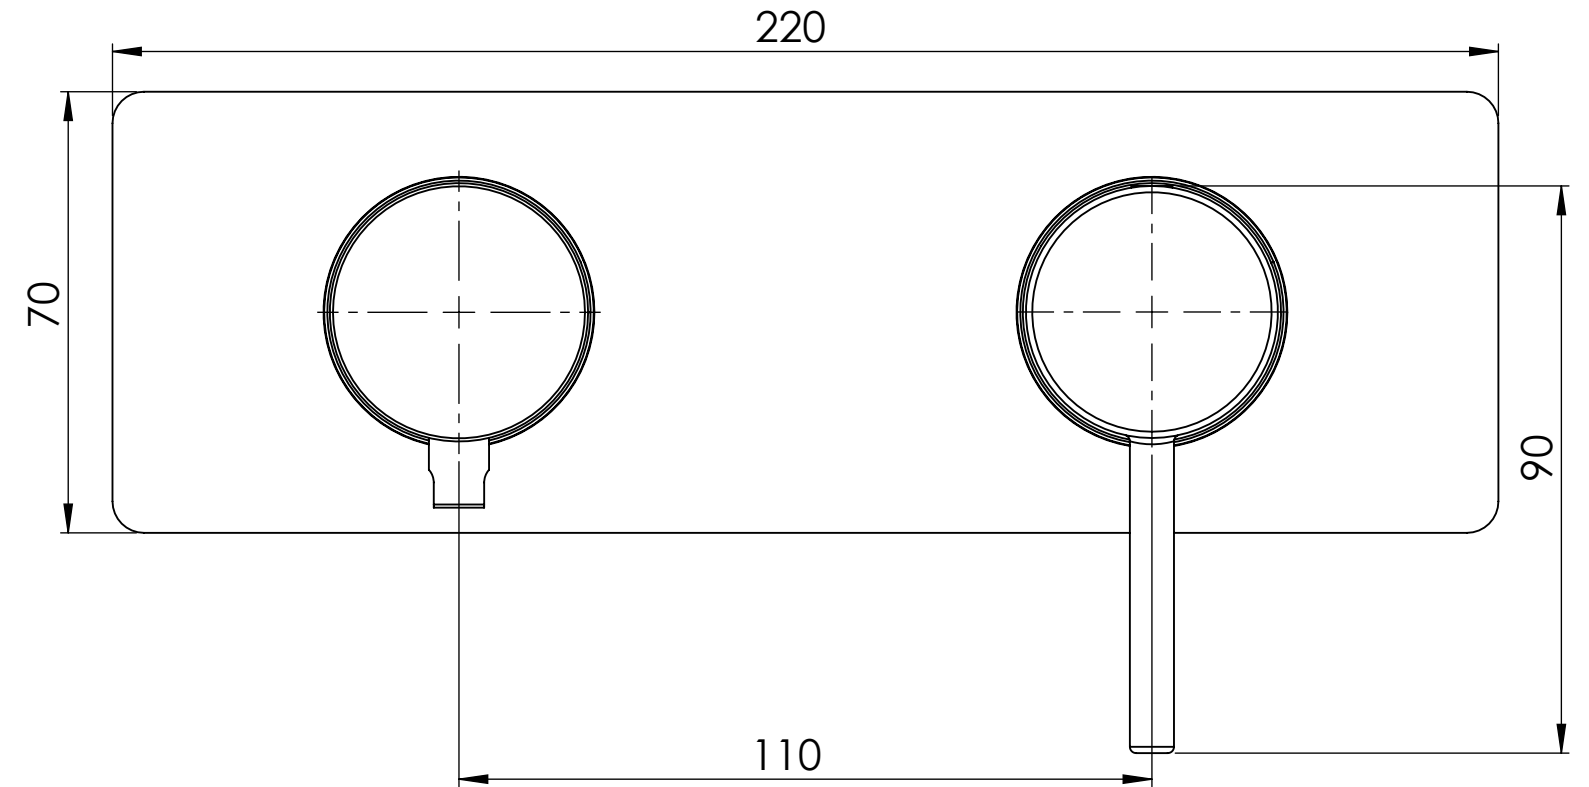

**Descrizione:** Parti esterne WBOX, miscelatore ad incasso vasca/doccia 3 vie con deviatore di tipo meccanico

**Description:** External parts WBOX, built-in single-lever bath/shower mixer with 3-way mechanical diverter

CONNESSIONE PARTE DEVIATORE D523SWBAA  
D523SWBAA DIVERTER CONNECTION

MANIGLIA DEVIATRICE  
DIVERTER HANDLE

MANIGLIA  
HANDLE

CONNESSIONE PARTE  
CARTUCCIA R52APWBAA  
R52APWBAA CARTRIDGE  
CONNECTION

ROSONE A MURO  
WALL PLATE

RICAMBI/SPARE PARTS:

CARTUCCIA/CARTRIDGE	R52AP
DEVIATORE/DIVERTER	D523S