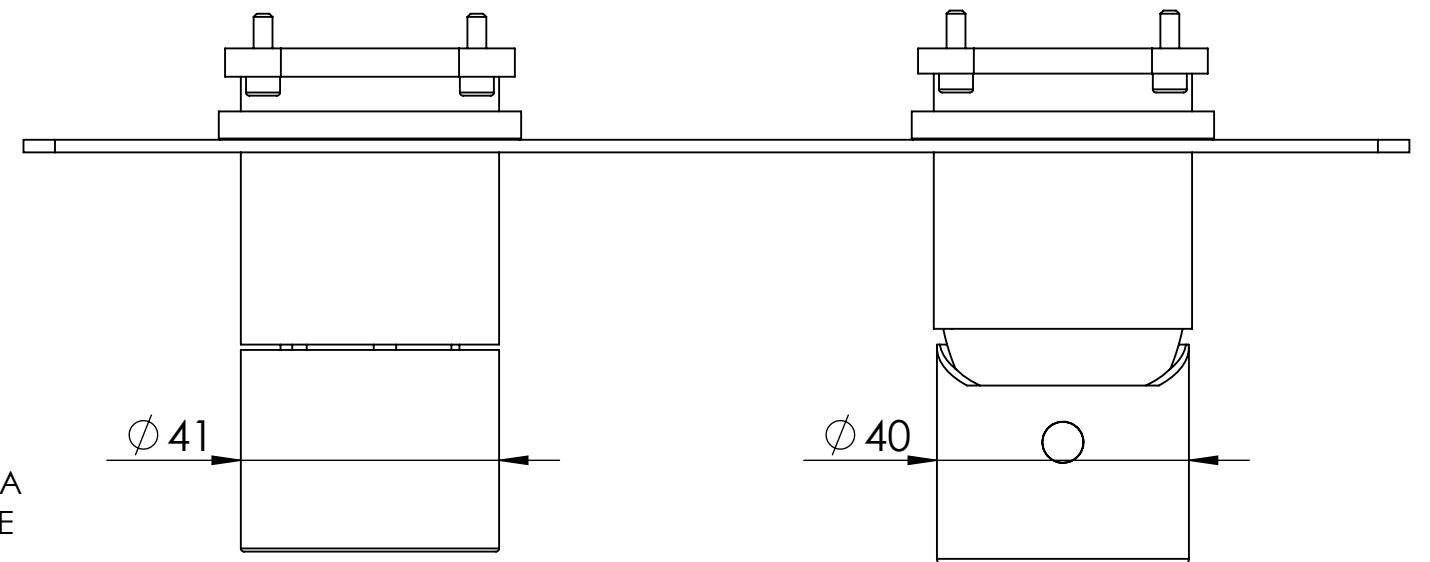

**Descrizione:** Parti esterne WBOX, miscelatore ad incasso vasca/doccia 3 vie con deviatore di tipo meccanico

**Description:** External parts WBOX, built-in single-lever bath/shower mixer with 3-way mechanical diverter

CONNESSIONE PARTE DEVIATORE D523SWBAA  
D523SWBAA DIVERTER CONNECTION

MANIGLIA DEVIATRICE  
DIVERTER HANDLE

MANIGLIA  
HANDLE

CONNESSIONE PARTE  
CARTUCCIA R52APWBAA  
R52APWBAA CARTRIDGE  
CONNECTION

ROSONE A MURO  
WALL PLATE

RICAMBI/SPARE PARTS:

CARTUCCIA/CARTRIDGE	R52AP
DEVIATORE/DIVERTER	D523S