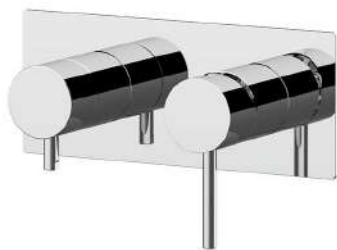

REMER

RUBINETTERIE

SERIE
SERIES

X STYLE

CODICE
CODE

X93Z

IMMAGINE - IMAGE

DESCRIZIONE - DESCRIPTION

Miscelatore a incasso per vasca/doccia con deviatore a 3 vie di tipo meccanico. Piastra rettangolare ultra piatta, installazione orizzontale. Per selezionare l'uscita desiderata, posizionare la manopola del deviatore sulla posizione corrispondente.

Built-in bath/shower mixer with 3-way mechanical diverter. Ultra-flat rectangular plate, horizontal mounting. To select the desired water outlet, turn the diverter knob to the corresponding position.

SCHEDA TECNICA - TECHNICAL FEATURES