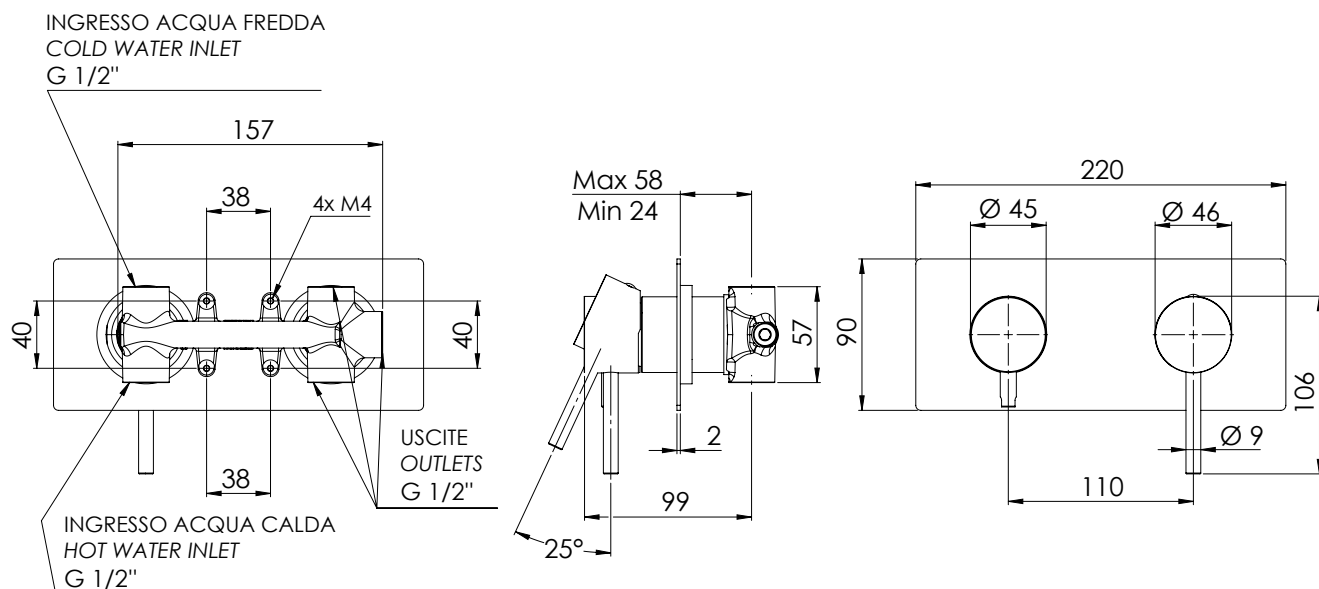

REMER

RUBINETTERIE

SERIE
SERIES

X STYLE

CODICE
CODE

X93Z

IMMAGINE - IMAGE

DESCRIZIONE - DESCRIPTION

Miscelatore a incasso per vasca/doccia con deviatore a 3 vie di tipo meccanico. Piastra rettangolare ultra piatta, installazione orizzontale. Per selezionare l'uscita desiderata, posizionare la manopola del deviatore sulla posizione corrispondente.

Built-in bath/shower mixer with 3-way mechanical diverter. Ultra-flat rectangular plate, horizontal mounting. To select the desired water outlet, turn the diverter knob to the corresponding position.

SCHEDA TECNICA - TECHNICAL FEATURES