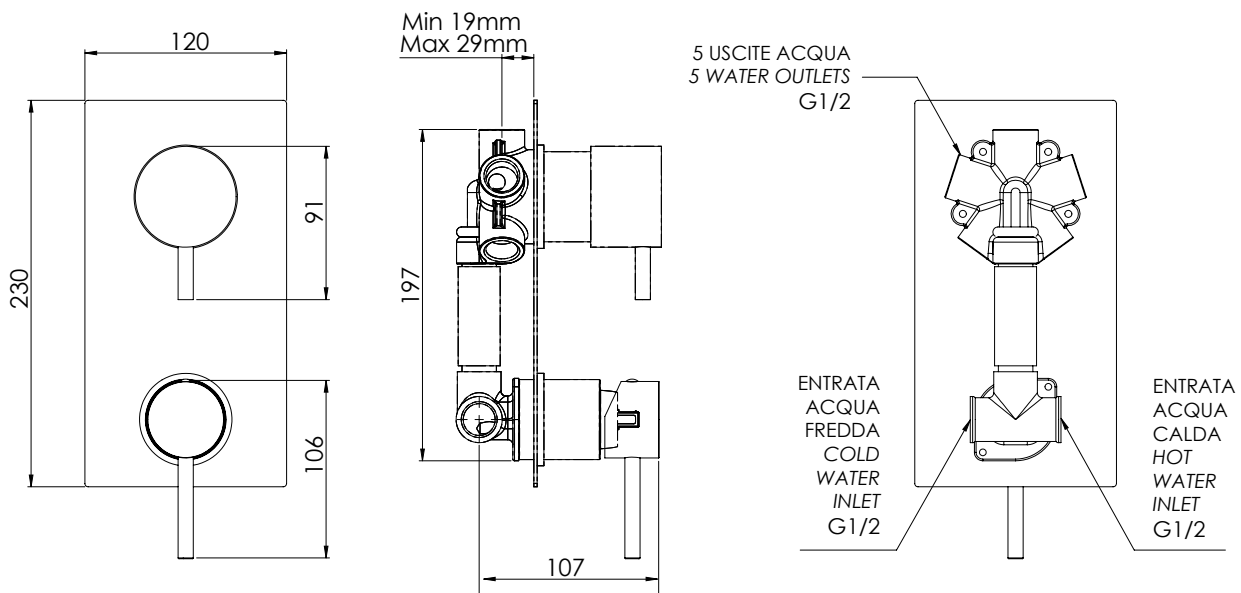

REMER

RUBINETTERIE

SERIE
SERIES

X STYLE

CODICE
CODE

X95Q

IMMAGINE - IMAGE

DESCRIZIONE - DESCRIPTION

Miscelatore monocomando per doccia, con deviatore a 5 posizioni (5 uscite ed 1 entrata) su piastra unica rettangolare.

Single-lever shower mixer with 5 positions diverter (5 outlets and 1 inlet,) on single rectangular flange.

SCHEDA TECNICA - TECHNICAL FEATURES

CARATTERISTICHE - FEATURES

Disponibile in Finitura
Available in Finishing

5 Vie
5 Ways

FINITURE - FINISHING

NO
Nero Opaco
Matt Black

BO
Bianco Opaco
Matt White

NP
Nichel Spazzolato
Brushed Nickel

NPO
Nichel Spazzolato Opaco
Matt Brushed Nickel

DO
Oro Lucido
Shiny Gold

BG
Oro Spazzolato
Brushed Gold

RL
Rame Lucido
Shiny Copper

CFP
Cromo Nero Spazzolato
Brushed Black Chrome

CR
Cromo
Chrome

COMPONENTI - COMPONENTS

REMER Rubinetterie S.p.A.

Via Leonardo Da Vinci, 83 - 20062 Cassano d'Adda (MI) - Italy - Tel. +39 0363 364211 - info@remer.eu - www.remer.eu