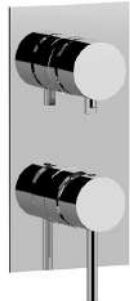

REMER

RUBINETTERIE

SERIE
SERIES

X STYLE

CODICE
CODE

X95Q

IMMAGINE - IMAGE

DESCRIZIONE - DESCRIPTION

Miscelatore monocomando per doccia, con deviatore a 5 posizioni (5 uscite ed 1 entrata) su piastra unica rettangolare.

Single-lever shower mixer with 5 positions diverter (5 outlets and 1 inlet,) on single rectangular flange.

SCHEDA TECNICA - TECHNICAL FEATURES

CARATTERISTICHE - FEATURES

Disponibile in Finitura
Available in Finishing

5 Vie
5 Ways

FINITURE - FINISHING

NO
Nero Opaco
Matt Black

BO
Bianco Opaco
Matt White

NP
Nichel Spazzolato
Brushed Nickel