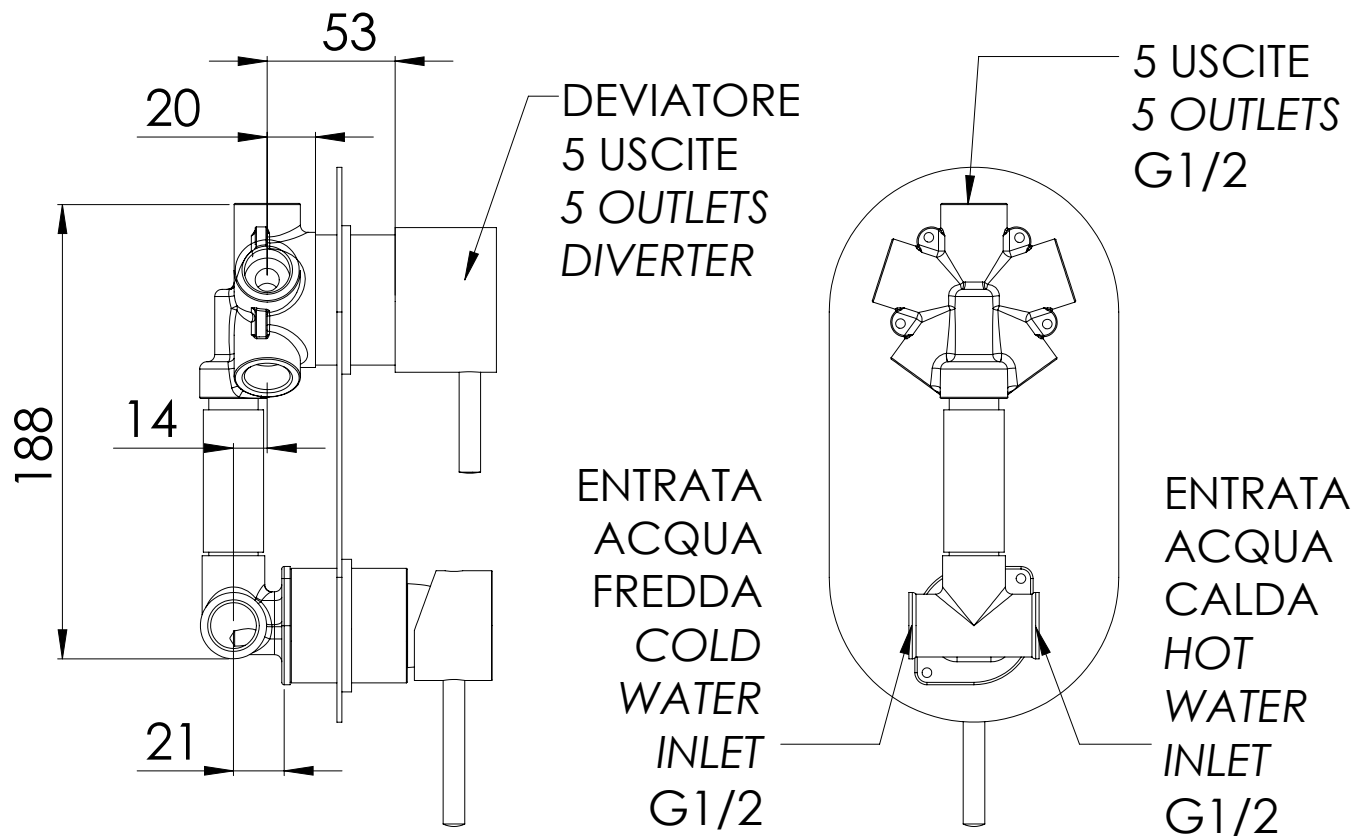

REMER

RUBINETTERIE

SERIE
SERIES

X STYLE

CODICE
CODE

X95

IMMAGINE - IMAGE

DESCRIZIONE - DESCRIPTION

Miscelatore monocomando per doccia, con deviatore a 5 posizioni (5 uscite ed 1 entrata) su piastra unica.

Single-lever shower mixer with 5 positions diverter (5 outlets and 1 inlet,) on single flange.

SCHEDA TECNICA - TECHNICAL FEATURES