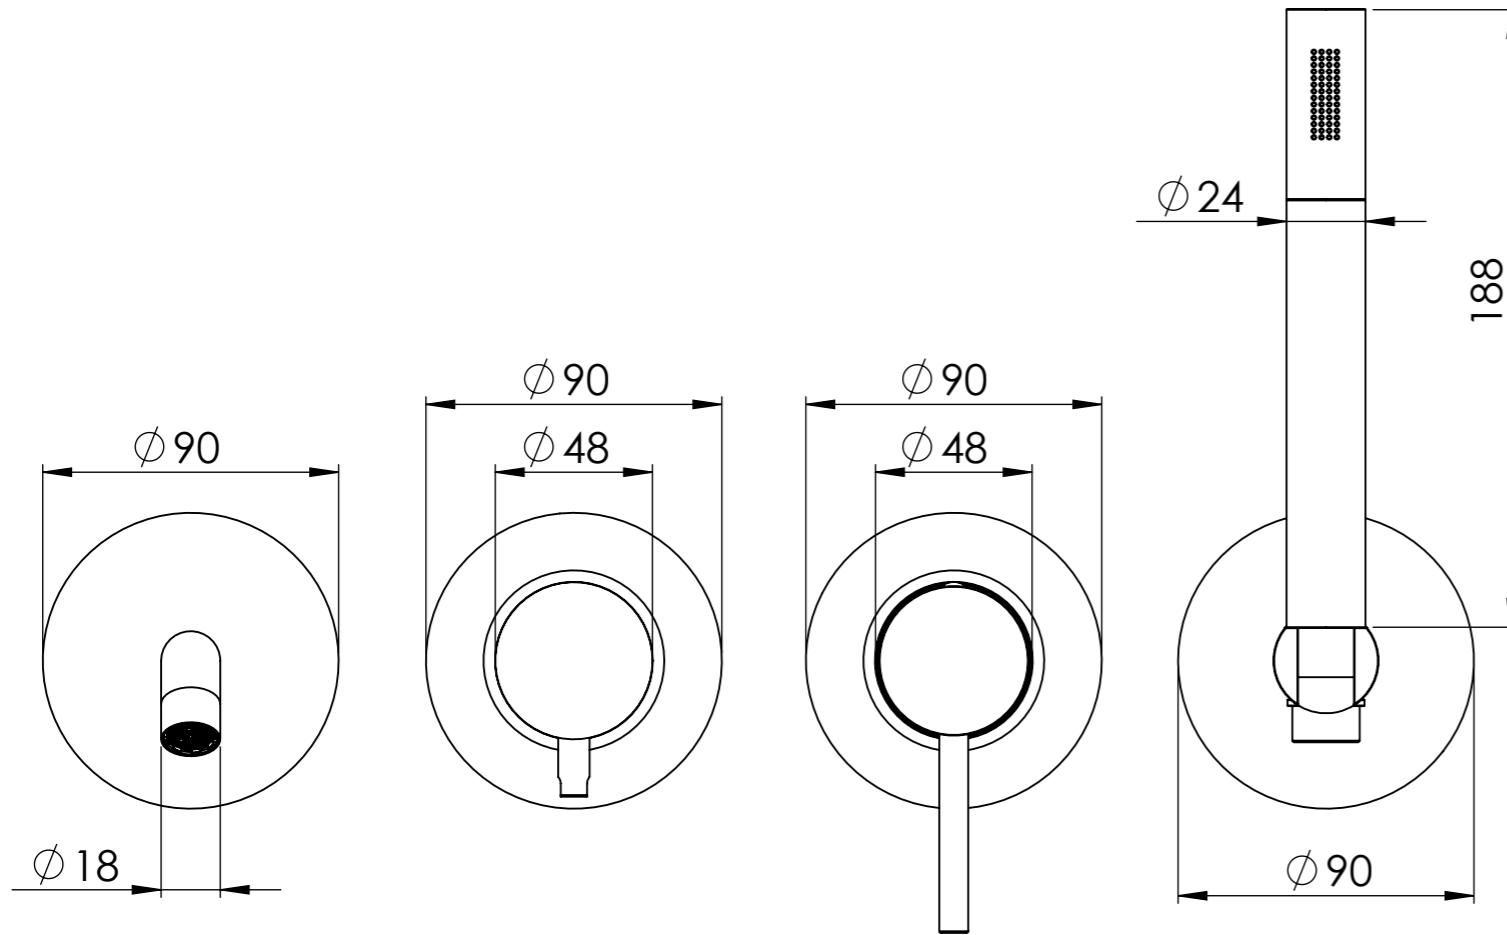

Descrizione: Miscelatore monocomando da incasso con deviatore 2 vie a libera installazione

Description: Single lever built-in mixer with 2 ways diverter and free installation

USCITA ACQUA MISCELATA G1/2"
MIXED WATER OUTLET G1/2"

INGRESSO ACQUA MISCELATA G1/2"
MIXED WATER INLET G1/2

ACQUA FREDDA G1/2"
COLD WATER G1/2"

ACQUA CALDA G1/2"
HOT WATER G1/2"

Ricambi / Spare parts	
Cartuccia / Cartridge	R52
Deviatore / Diverter	D522
Aeratore / Aerator	83F165