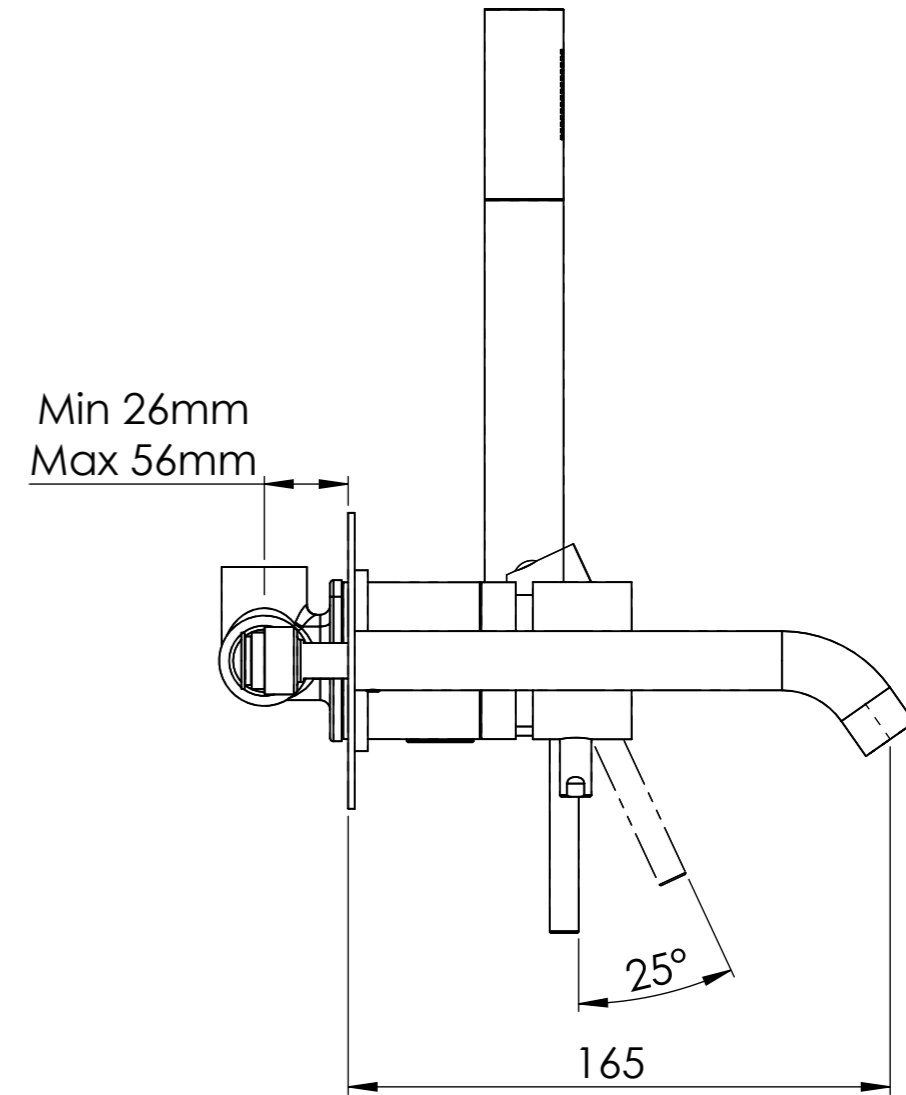

Descrizione: Miscelatore monocomando da incasso con deviatore 2 vie a libera installazione

Description: Single lever built-in mixer with 2 ways diverter and free installation

USCITA ACQUA MISCELATA G1/2"
MIXED WATER OUTLET G1/2"

INGRESSO ACQUA MISCELATA G1/2"
MIXED WATER INLET G1/2

ACQUA FREDDA G1/2"
COLD WATER G1/2"

ACQUA CALDA G1/2"
HOT WATER G1/2"

Ricambi / Spare parts	
Cartuccia / Cartridge	R52
Deviatore / Diverter	D522
Aeratore / Aerator	83F165