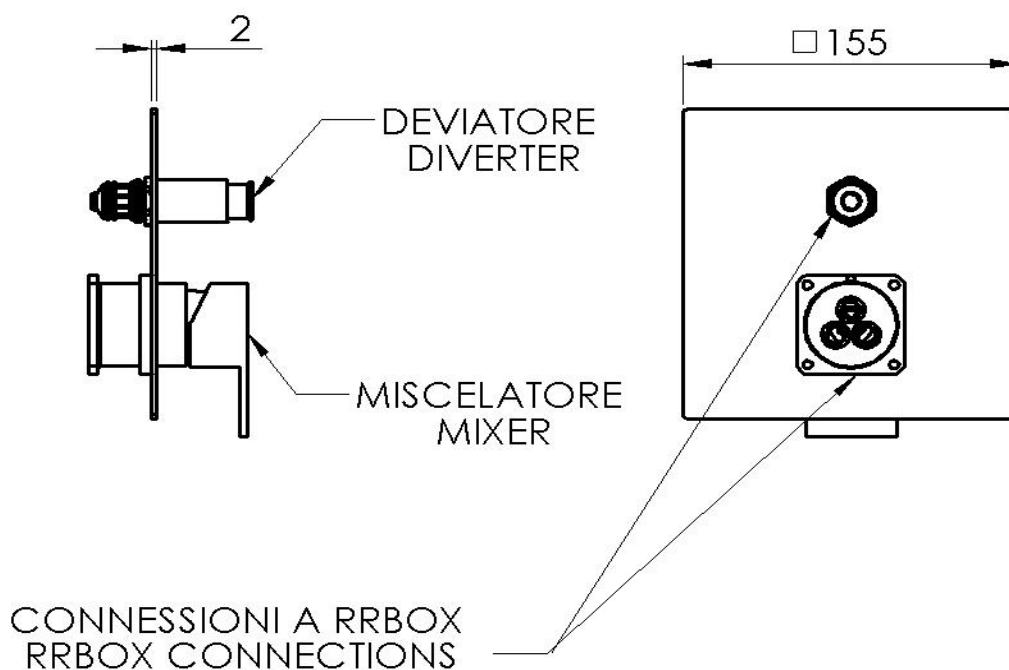

REMER

RUBINETTERIE

SERIE
SERIES

CODICE
CODE

BOX INCASSO BUILT-IN BOX Z09KB

IMMAGINE - IMAGE

DESCRIZIONE - DESCRIPTION

Box incasso per miscelatore vasca-doccia, SERIE FLASH, con deviatore, cartuccia Ø 35, da abbinare al box incasso art. RR BOX.

Built-in box for bath-shower mixer, FLASH SERIES, with diverter, Ø 35 cartridge, to be combined with the built-in box art. RR BOX.

SCHEDA TECNICA - TECHNICAL FEATURES

CARATTERISTICHE - FEATURES

2 Vie
2 Ways

FINITURE - FINISHING

CR
Cromo
Chrome

COMPONENTI - COMPONENTS

Cartuccia R52
Cartridge R52

Deviatore DEVK9
Diverter DEVK9

REMER Rubinetterie S.p.A.

Via Leonardo Da Vinci, 83 - 20062 Cassano d'Adda (MI) - Italy - Tel. +39 0363 364211 - info@remer.eu - www.remer.eu