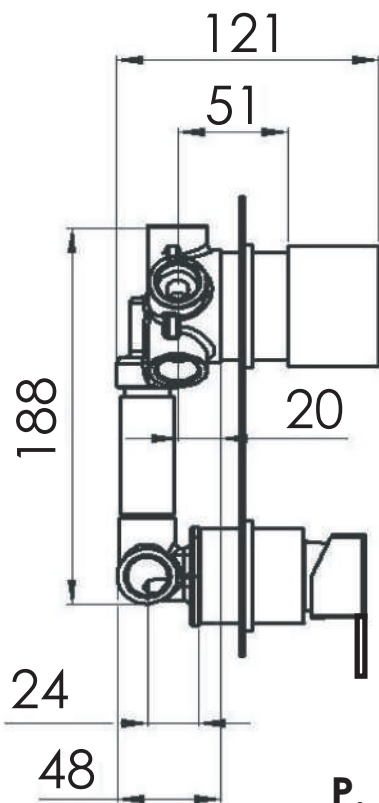

REMER

RUBINETTERIE

SCHEDA TECNICA

TECHNICAL FEATURES

ART. COD.

Z95

DEVIATORE 5 VIE
5 OUTLETS DIVERTER

MISCELATORE
MIXER