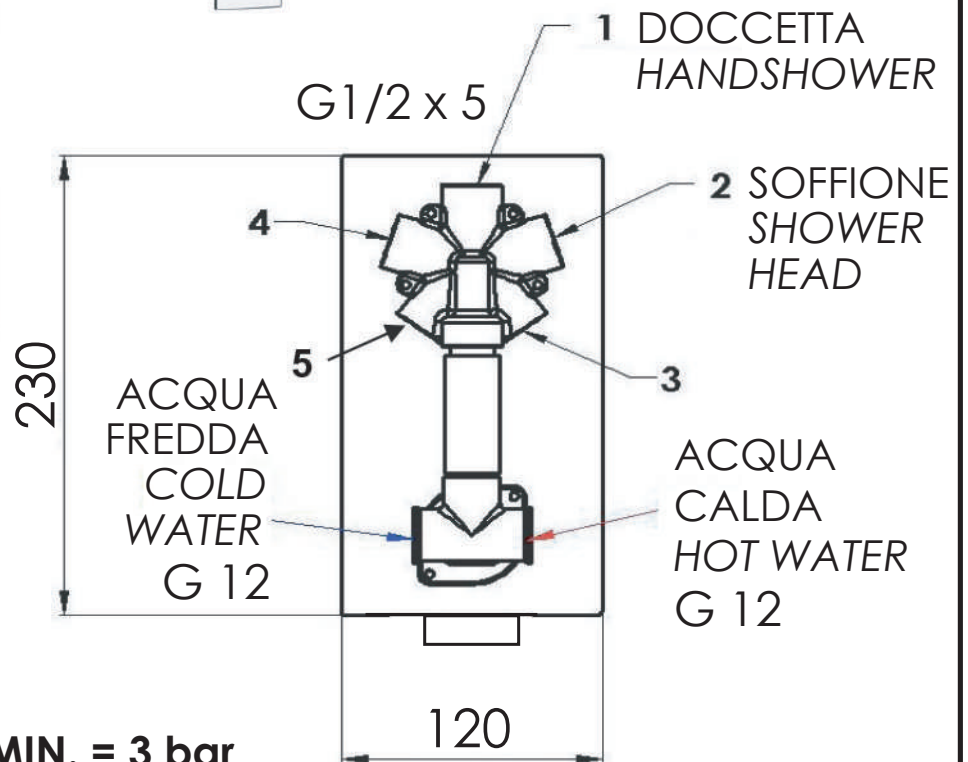

REMER

RUBINETTERIE

SCHEDA TECNICA

TECHNICAL FEATURES

ART. COD.

Z95

DEVIATORE 5 VIE
5 OUTLETS DIVERTER

MISCELATORE
MIXER