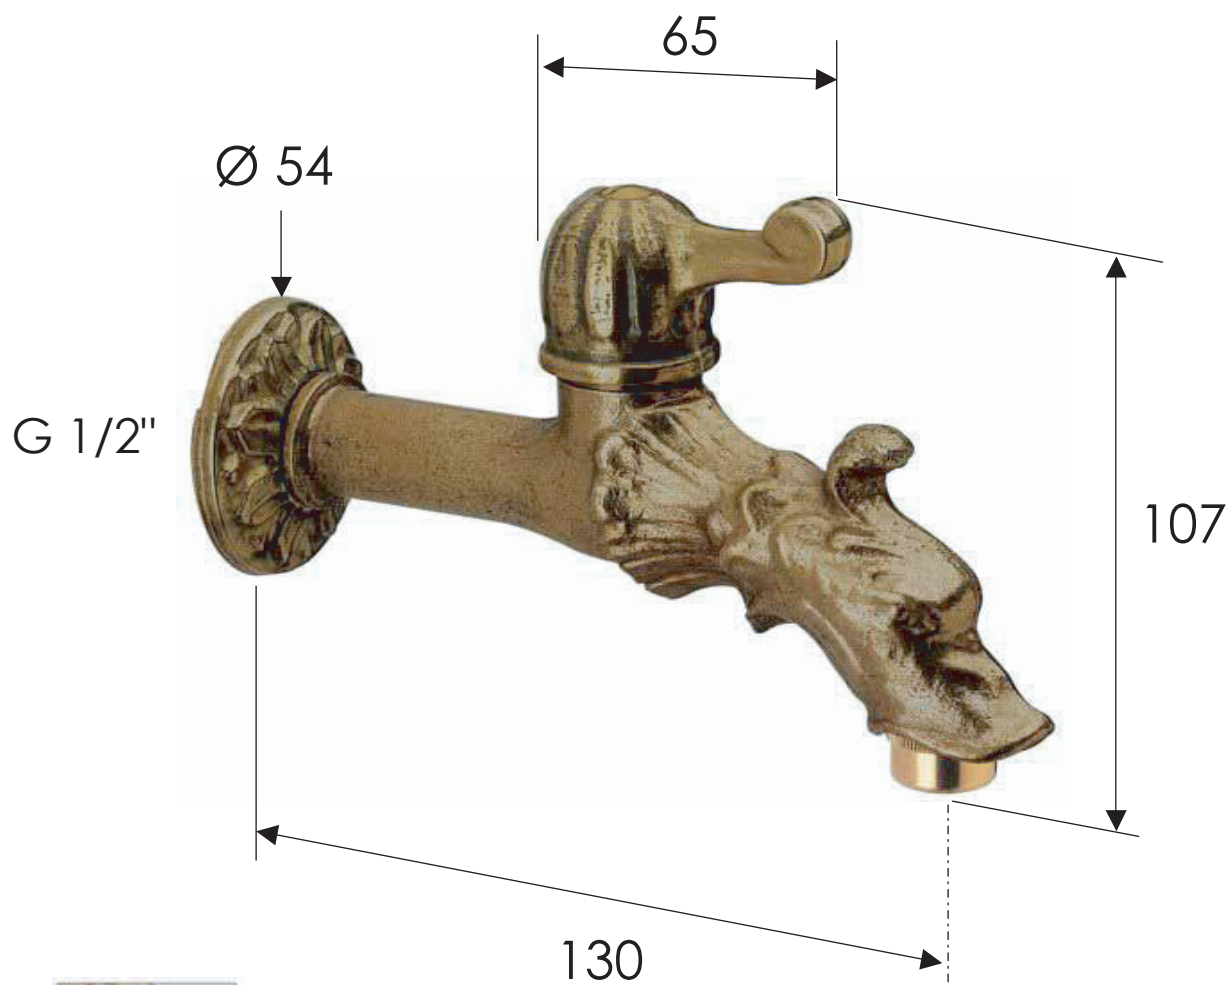

# REMER

RUBINETTERIE

SCHEDA TECNICA

TECHNICAL FEATURES

ART. COD.

**202LE**

RIDUZIONE 3/4" PER PORTAGOMMA  
3/4" REDUCTION FOR HOSE CONNECTION

## MATERIALI / MATERIALS

OTTONE GIALLO / YELLOW BRASS

Via Leonardo da Vinci 83 - 20062 Cassano d'Adda (MI) Italy - Tel. +39-0363 364211

[info@remer.eu](mailto:info@remer.eu) [www.remer.eu](http://www.remer.eu)