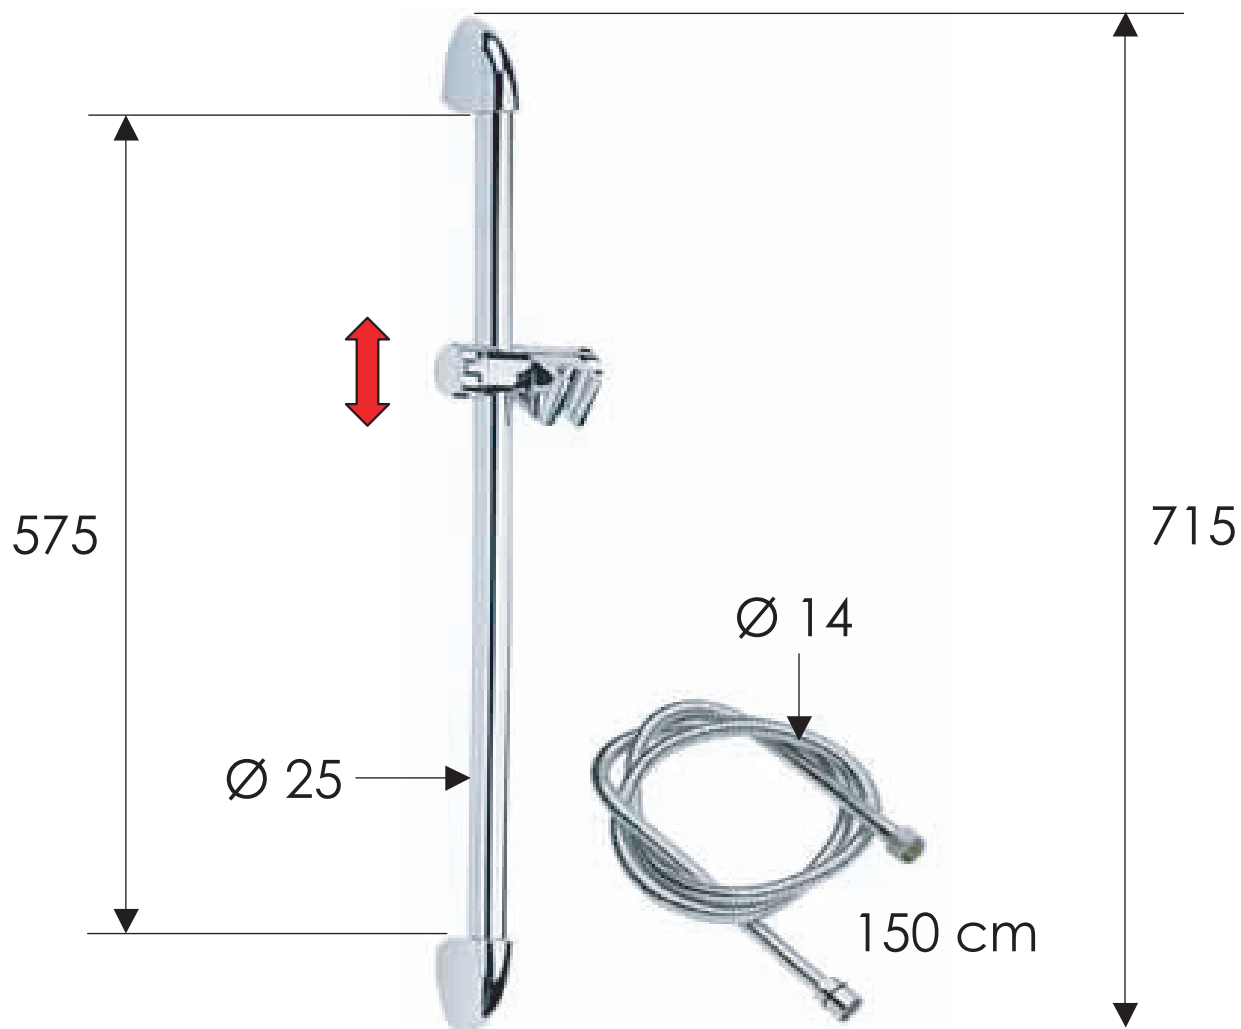

REMER

RUBINETTERIE

SCHEDA TECNICA

ART. COD.

TECHNICAL FEATURES

311F333

MATERIALI / MATERIALS

OTTONE CROMATO / CHROME PLATED BRASS

ABS CROMATO / CHROME PLATED ABS

CROMATURA / CHROME PLATING

UNI EN 248

Via Leonardo da Vinci 83 - 20062 Cassano d'Adda (MI) Italy - Tel. +39-0363 364211

info@remer.eu

www.remer.eu