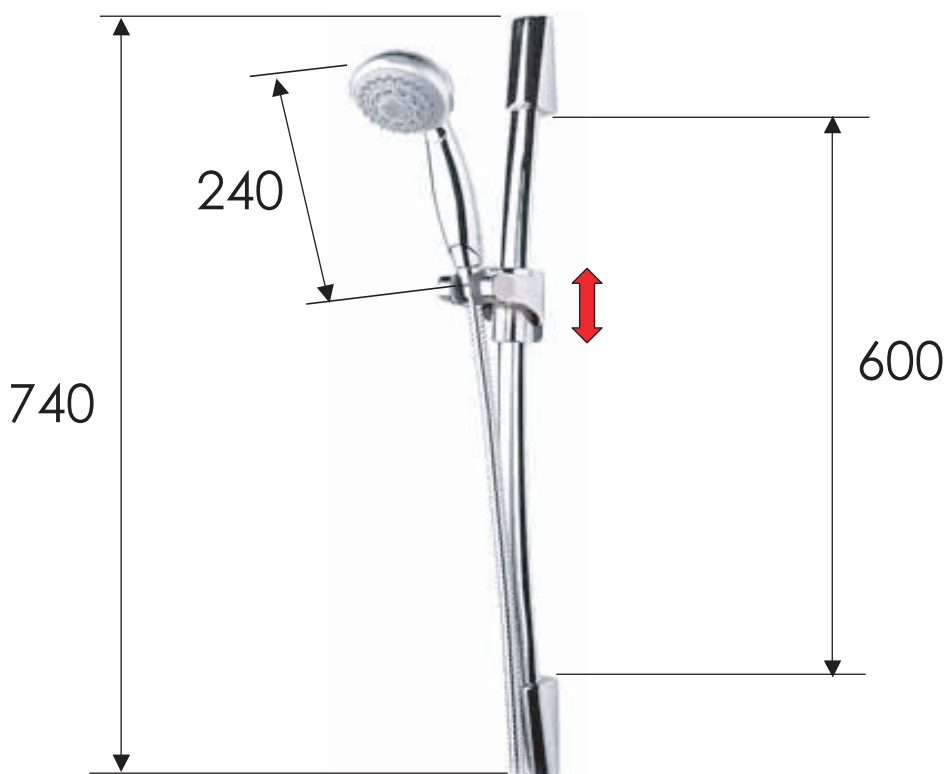

REMER

RUBINETTERIE

SCHEDA TECNICA

TECHNICAL FEATURES

ART. COD.

313E321GR

4 FUNZIONI / 4 FUNCTIONS

Getto ad ampia
copertura effetto
pioggia
Wide coverage
rain

Getto con massaggio
intenso a risparmio
idrico
Concentrated spray
massage water
saving

Massaggio vigoroso
ampia copertura
effetto pioggia
Vigorous massage
wide coverage rain

Effetto
pioggia
Rain effect

MATERIALI / MATERIALS

OTTONE CROMATO / CHROME PLATED BRASS

ABS CROMATO / CHROME PLATED ABS

CROMATURA / CHROME PLATING

UNI EN 248

Doccetta
Anticalcare
Anti-limestone
Hand Shower

Via Leonardo da Vinci 83 - 20062 Cassano d'Adda (MI) Italy - Tel. +39-0363 364211