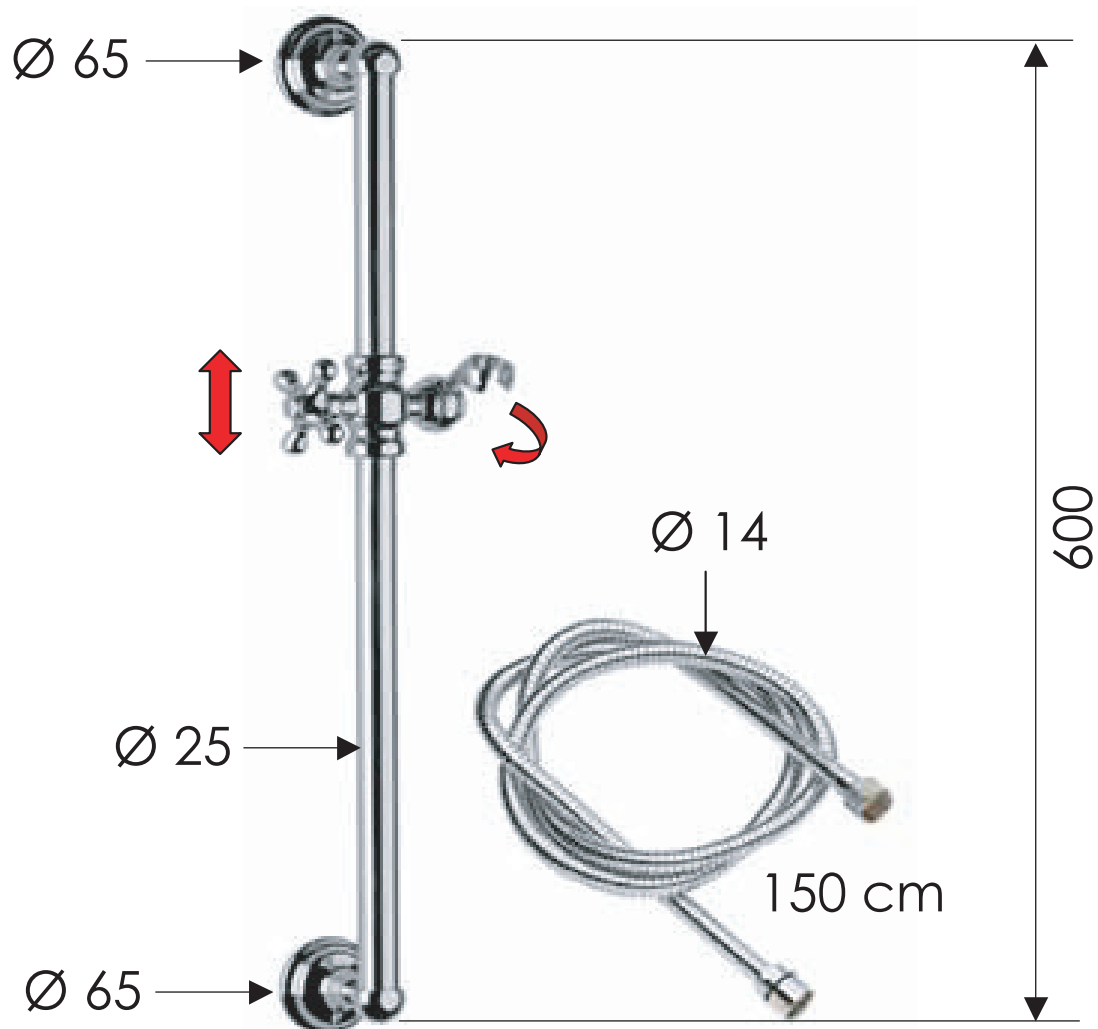

REMER

RUBINETTERIE

SCHEDA TECNICA

ART. COD.

TECHNICAL FEATURES

317L333

MATERIALI / MATERIALS

OTTONE CROMATO / CHROME PLATED BRASS

ABS CROMATO / CHROME PLATED ABS

CROMATURA / CHROME PLATING

UNI EN 248

Via Leonardo da Vinci 83 - 20062 Cassano d'Adda (MI) Italy - Tel. +39-0363 364211

info@remer.eu

www.remer.eu