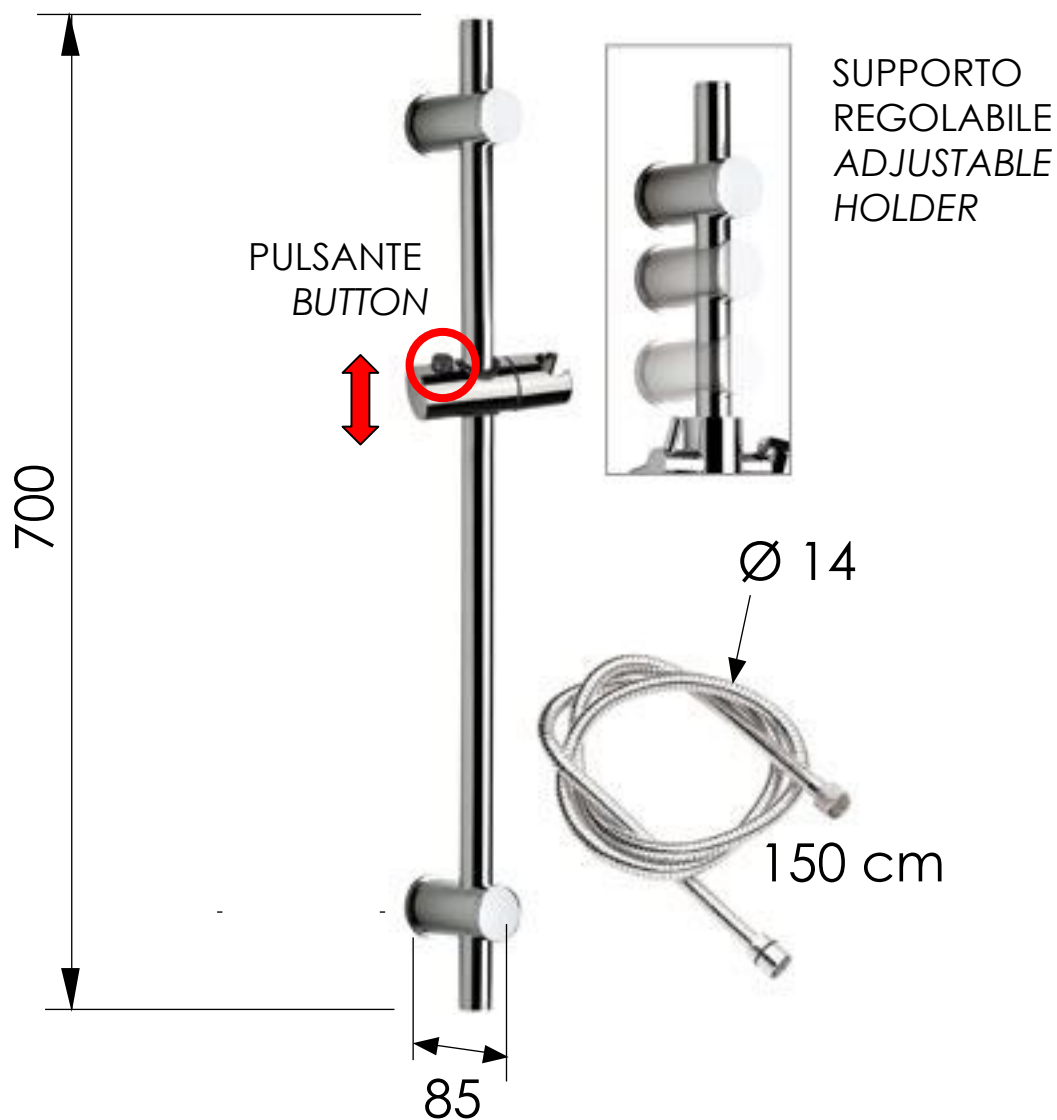

REMER

RUBINETTERIE

SCHEDA TECNICA

ART. COD.

TECHNICAL FEATURES

317N333

MATERIALI / MATERIALS

OTTONE CROMATO / CHROME PLATED BRASS

ABS CROMATO / CHROME PLATED ABS

CROMATURA / CHROME PLATING

UNI EN 248

Via Leonardo da Vinci 83 - 20062 Cassano d'Adda (MI) Italy - Tel. +39-0363 364211

info@remer.eu

www.remer.eu