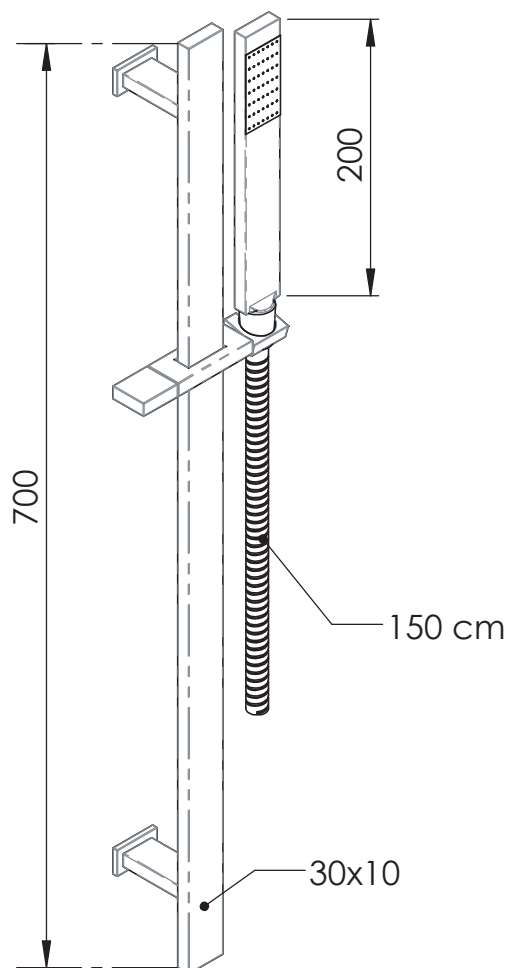

#### DESCRIZIONE - DESCRIPTION

Saliscendi e doccia tutto ottone serie ultrapiatta rettangolare minimale lusso.

Deluxe sliding rail and hand shower serie ultra flat rectangular minimal, all in c.p. brass.