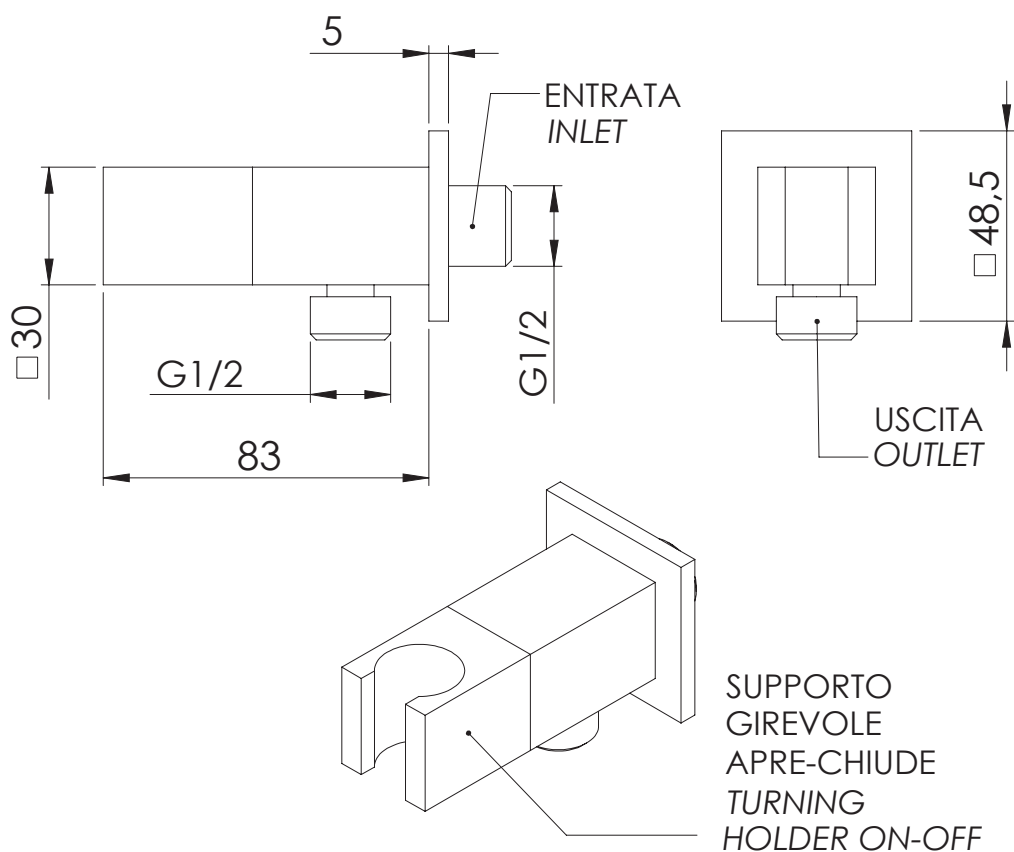

REMER

RUBINETTERIE

SERIE
SERIES

SUPPORTI DOCCIA SHOWER HOLDERS

338Q

CODICE
CODE

IMMAGINE - IMAGE

DESCRIZIONE - DESCRIPTION

Rubinetto d'arresto serie quadrato con supporto doccia in ottone cromato, per flessibile con attacco conico.

Square angle valve with brass handshower holder, for flexible hose with conical connection.

SCHEDA TECNICA - TECHNICAL FEATURES