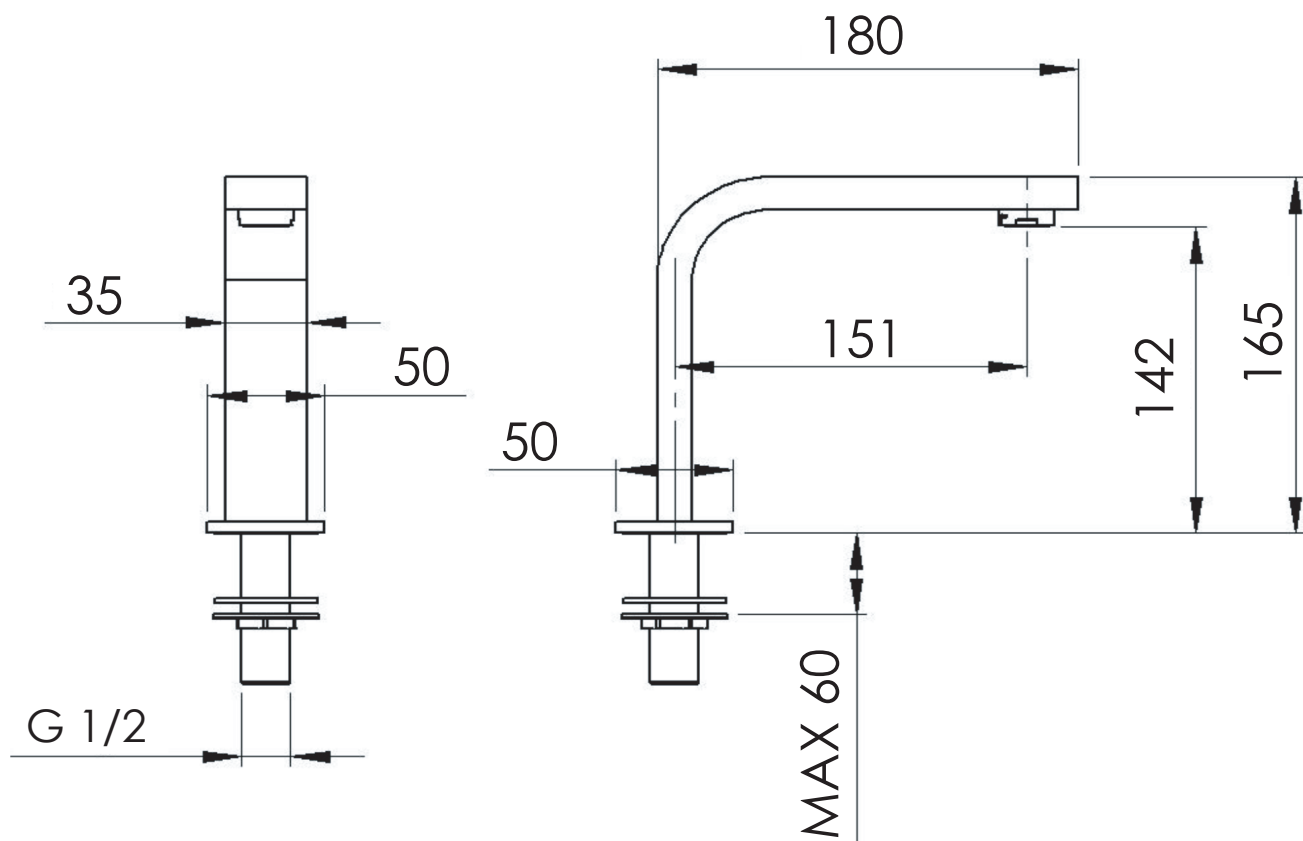

**REMER**  
**RUBINETTERIE**

SERIE  
SERIES

**BOCCHE**  
**SPOUTS**  
**67Q**

CODICE  
CODE

IMMAGINE - IMAGE

DESCRIZIONE - DESCRIPTION

Bocca alta quadrata.

Squared high spout.

SCHEDA TECNICA - TECHNICAL FEATURES

COMPONENTI - COMPONENTS

Aeratore 83A  
Aerator 83A

FINITURE - FINISHING

CR  
Cromo  
Chrome

REMER Rubinetterie S.p.A.

Via Leonardo Da Vinci, 83 - 20062 Cassano d'Adda (MI) - Italy - Tel. +39 0363 364211 - info@remer.eu - www.remer.eu