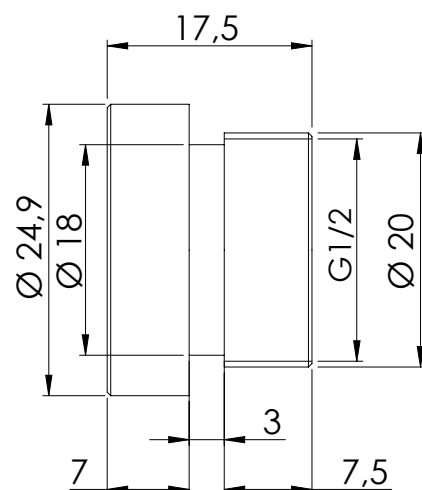

REMER
RUBINETTERIE

SERIE
SERIES

CODICE
CODE

RICAMBI
SPARE PARTS
81RD12M22F

IMMAGINE - IMAGE

DESCRIZIONE - DESCRIPTION

Riduzione 1/2mx22 Consente di collegare al lavabo/lavello F22 un qualsiasi componente con attacco 1/2F.

1/2mx22 reduction Connecting any component with 1/2F connection to the washbasin/sink F22.

SCHEDA TECNICA - TECHNICAL FEATURES

SEZIONE A-A

REMER Rubinetterie S.p.A.

Via Leonardo Da Vinci, 83 - 20062 Cassano d'Adda (MI) - Italy - Tel. +39 0363 364211 - info@remer.eu - www.remer.eu