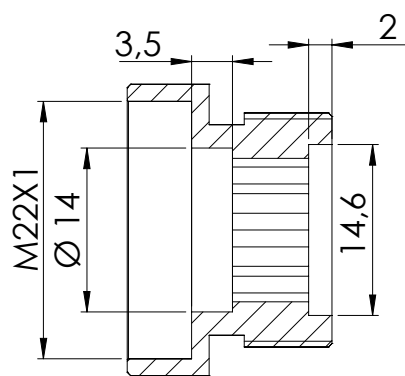

REMER
RUBINETTERIE

SERIE
SERIES

CODICE
CODE

RICAMBI
SPARE PARTS
81RD12M22F

IMMAGINE - IMAGE

DESCRIZIONE - DESCRIPTION

Riduzione 1/2mx22 Consente di collegare al lavabo/lavello F22 un qualsiasi componente con attacco 1/2F.

1/2mx22 reduction Connecting any component with 1/2F connection to the washbasin/sink F22.

SCHEDA TECNICA - TECHNICAL FEATURES

SEZIONE A-A

REMER Rubinetterie S.p.A.

Via Leonardo Da Vinci, 83 - 20062 Cassano d'Adda (MI) - Italy - Tel. +39 0363 364211 - info@remer.eu - www.remer.eu