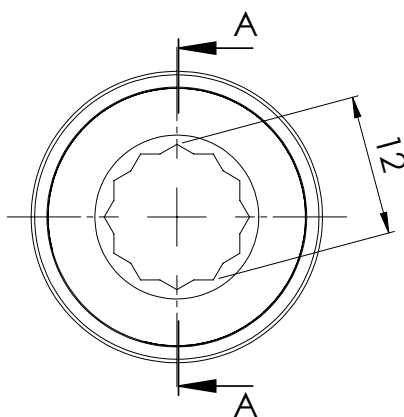

REMER
RUBINETTERIE

SERIE
SERIES

CODICE
CODE

RICAMBI
SPARE PARTS
81RD12M22F

IMMAGINE - IMAGE

DESCRIZIONE - DESCRIPTION

Riduzione 1/2mx22 Consente di collegare al lavabo/lavello F22 un qualsiasi componente con attacco 1/2F.

1/2mx22 reduction Connecting any component with 1/2F connection to the washbasin/sink F22.

SCHEDA TECNICA - TECHNICAL FEATURES

SEZIONE A-A

REMER Rubinetterie S.p.A.

Via Leonardo Da Vinci, 83 - 20062 Cassano d'Adda (MI) - Italy - Tel. +39 0363 364211 - info@remer.eu - www.remer.eu