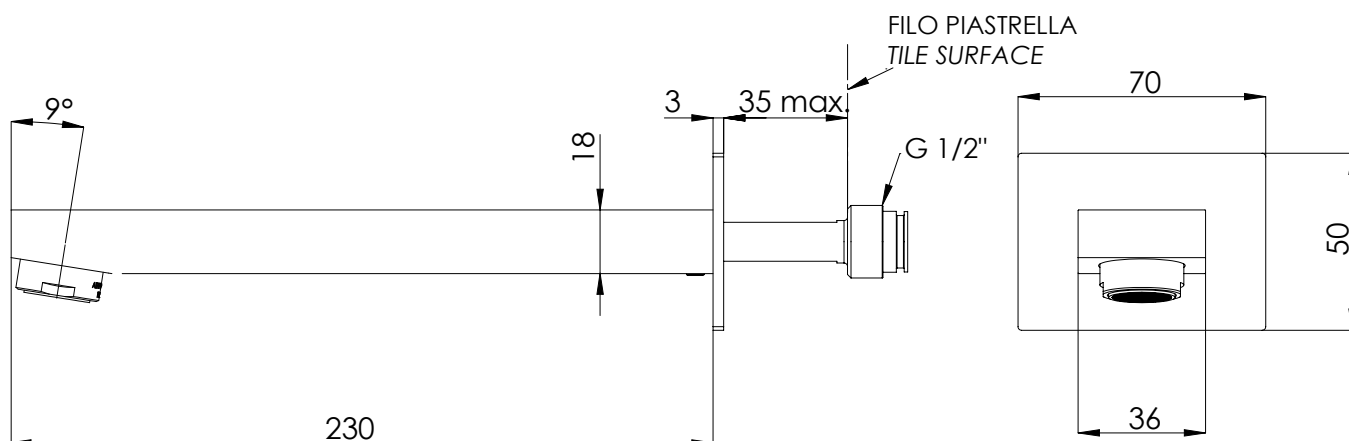

REMER

RUBINETTERIE

SERIE
SERIES

BOCCHIE A PARETE

WALL SPOUTS

91QL

CODICE
CODE

IMMAGINE - IMAGE

DESCRIZIONE - DESCRIPTION

Bocca incasso per miscelatore vasca/doccia Serie Qubika, 23 cm.

Built-in spout for bath/shower mixer Qubika Series, cm 23.

SCHEDA TECNICA - TECHNICAL FEATURES

CARATTERISTICHE - FEATURES