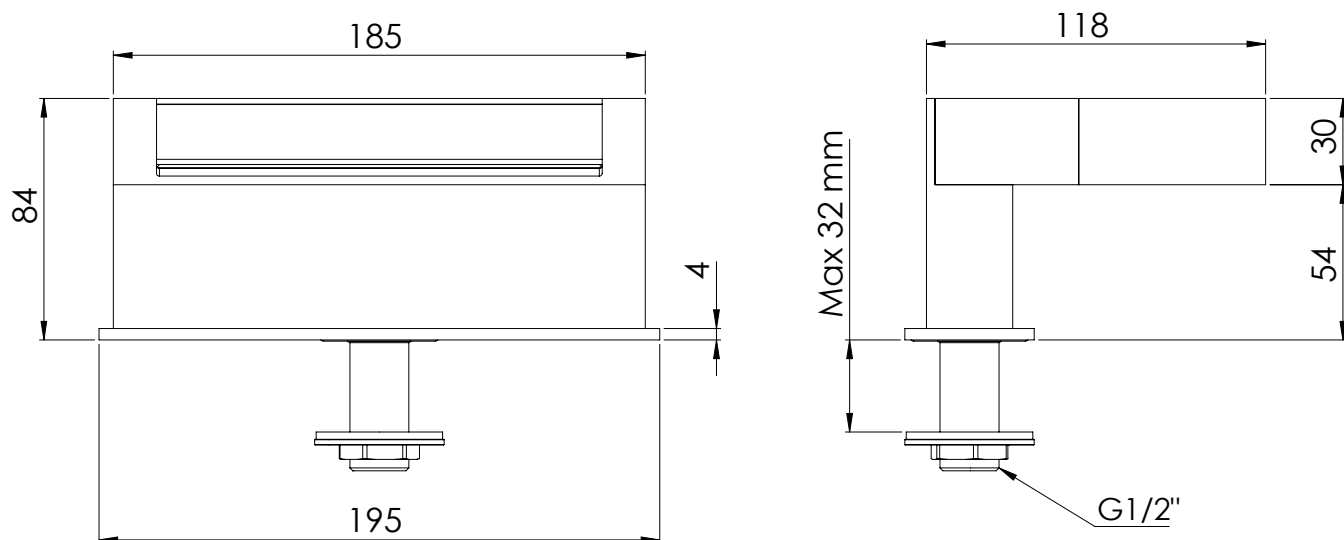

REMER

RUBINETTERIE

SERIE
SERIES

BORDO VASCA DECK BATH MIXERS 91ZCA

CODICE
CODE

IMMAGINE - IMAGE

DESCRIZIONE - DESCRIPTION

Bocca bordo vasca a cascata.

Waterfall spout for deck bath.

SCHEDA TECNICA - TECHNICAL FEATURES

CARATTERISTICHE - FEATURES

Disponibile in Finitura
Available in Finishing

Con Getto a Cascata
With Waterfall Jet

FINITURE - FINISHING

NO
Nero Opaco
Matt Black