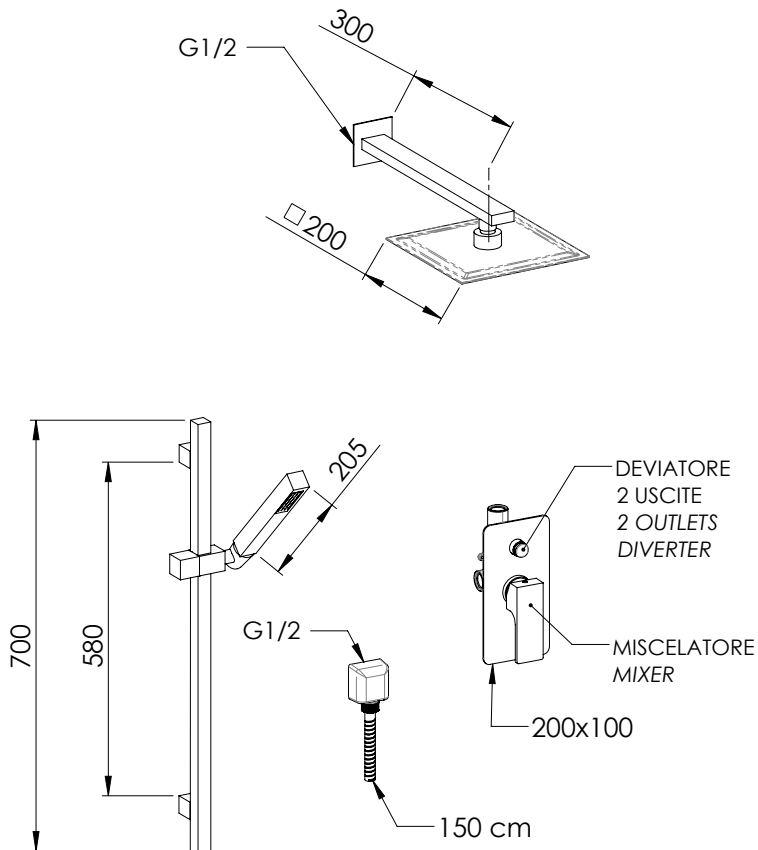

SCHEDA TECNICA - TECHNICAL FEATURES