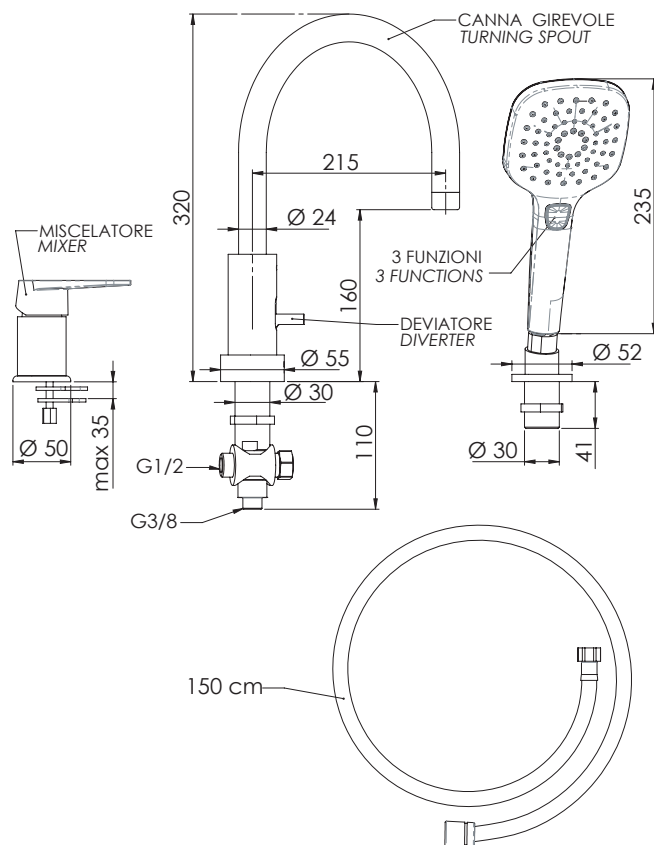

REMER

RUBINETTERIE

SERIE
SERIES

DREAM

CODICE
CODE

D078CP

IMMAGINE - IMAGE

SCHEMA TECNICA - TECHNICAL FEATURES

DESCRIZIONE - DESCRIPTION

Miscelatore monocomando bordo vasca con deviatore a leva, bocca minimale e doccetta in ABS cromato.

Single-lever bath deck mixer with lever diverter, with minimal spout and chrome plated ABS hand shower.

CARATTERISTICHE - FEATURES

Doccetta Estraibile
Pull-Out Handshower

Con Getti Anticalcare
With Antilime Jests

Getto vigoroso concentrato e getto esterno
Concentrated vigorous jet and external jet

Flessibile Lungo 150 cm
Flexible Length 150 cm