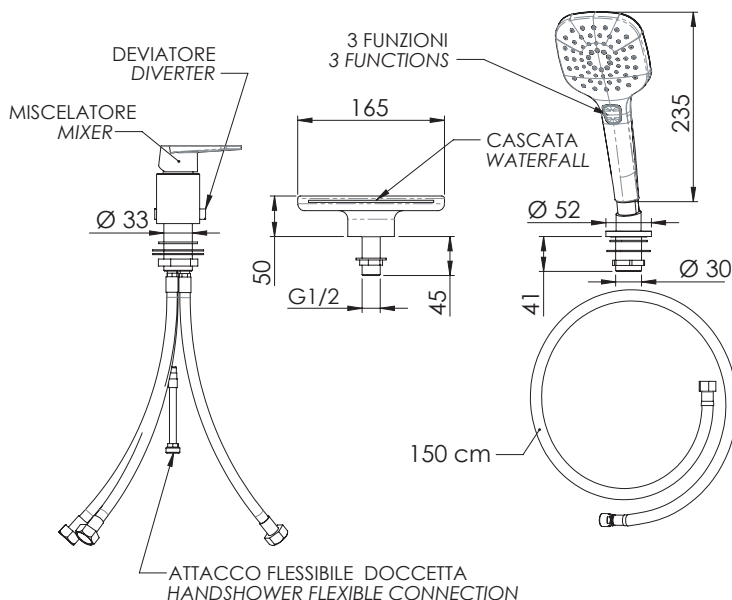

REMER

RUBINETTERIE

SERIE
SERIES

DREAM

CODICE
CODE

D07UF8CP

IMMAGINE - IMAGE

DESCRIZIONE - DESCRIPTION

Miscelatore monocomando bordo vasca con deviatore integrato nel miscelatore, bocca a cascata e doccetta estraibile in ABS cromato a 3 funzioni.

Single lever deck bath mixer with diverter integrated on the mixer, with waterfall spout and pull-out 3 functions chrome plated ABS hand shower.

SCHEDA TECNICA - TECHNICAL FEATURES

CARATTERISTICHE - FEATURES

Doccetta Estraibile
Pull-Out Handshower

Con Getti Anticalcare
With Antilimestone Jets

Getto vigoroso concentrato e getto esterno
Concentrated vigorous jet and external jet

Flessibile Lungo 150 cm
Flexible Length 150 cm

Con Getto a Cascata
With Waterfall Jet

Getto vigoroso effetto pioggia
Vigorous rain effect jet

2 Vie
2 Ways

Massaggio con getto vigoroso concentrato
Massage with vigorous concentrated jet