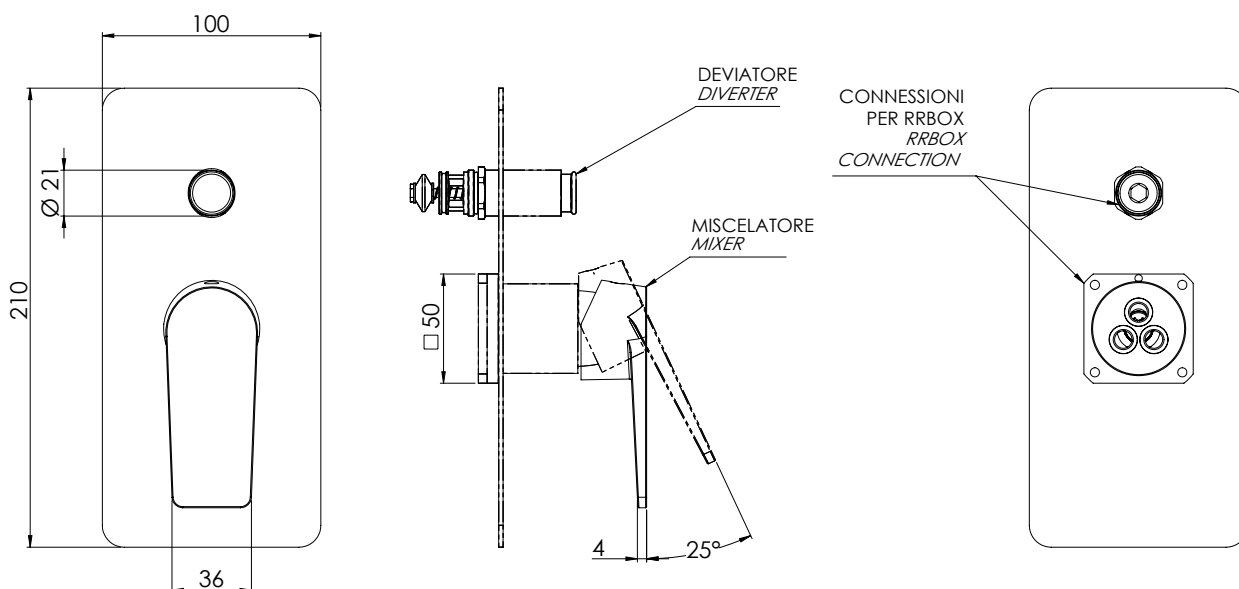

SCHEDA TECNICA - TECHNICAL FEATURES

CARATTERISTICHE - FEATURES

Disponibile in Finitura
Available in Finishing

2 Vie
2 Ways

FINITURE - FINISHING

NO
Nero Opaco
Matt Black

DO
Oro Lucido
Shiny Gold

BO
Bianco Opaco
Matt White

CR
Cromo
Chrome

COMPONENTI - COMPONENTS

REMER Rubinetterie S.p.A.

Via Leonardo Da Vinci, 83 - 20062 Cassano d'Adda (MI) - Italy - Tel. +39 0363 364211 - info@remer.eu - www.remer.eu