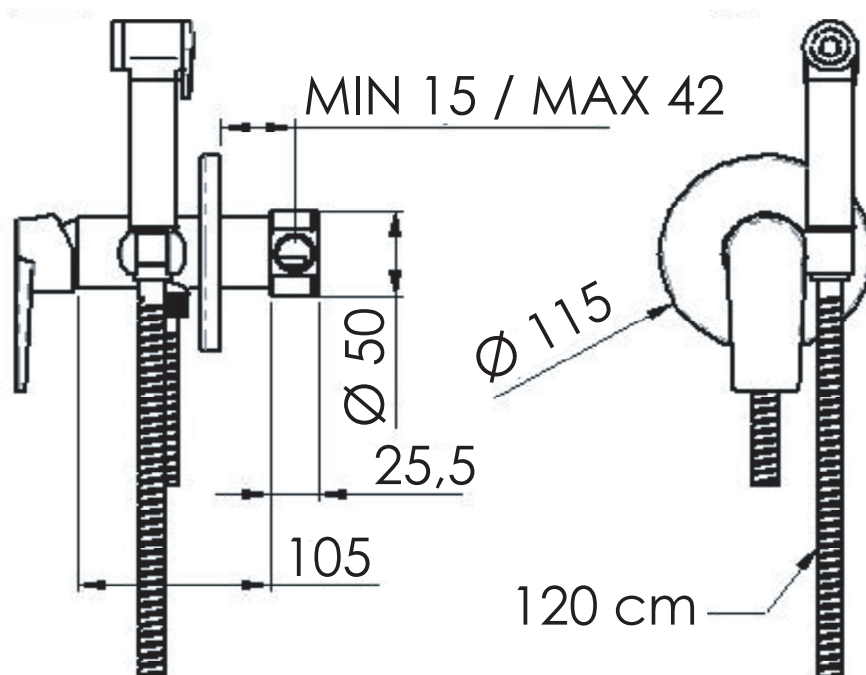

REMER

RUBINETTERIE

SCHEDA TECNICA

TECHNICAL FEATURES

ART. COD.

D65W

MATERIALI / MATERIALS

OTTONE CROMATO / CHROME PLATED BRASS

ACCIAIO INOX / STAINLESS STEEL

CROMATURA / CHROME PLATING

UNI EN 248

Via Leonardo da Vinci 83 - 20062 Cassano d'Adda (MI) Italy - Tel. +39-0363 364211

info@remer.eu

www.remer.eu