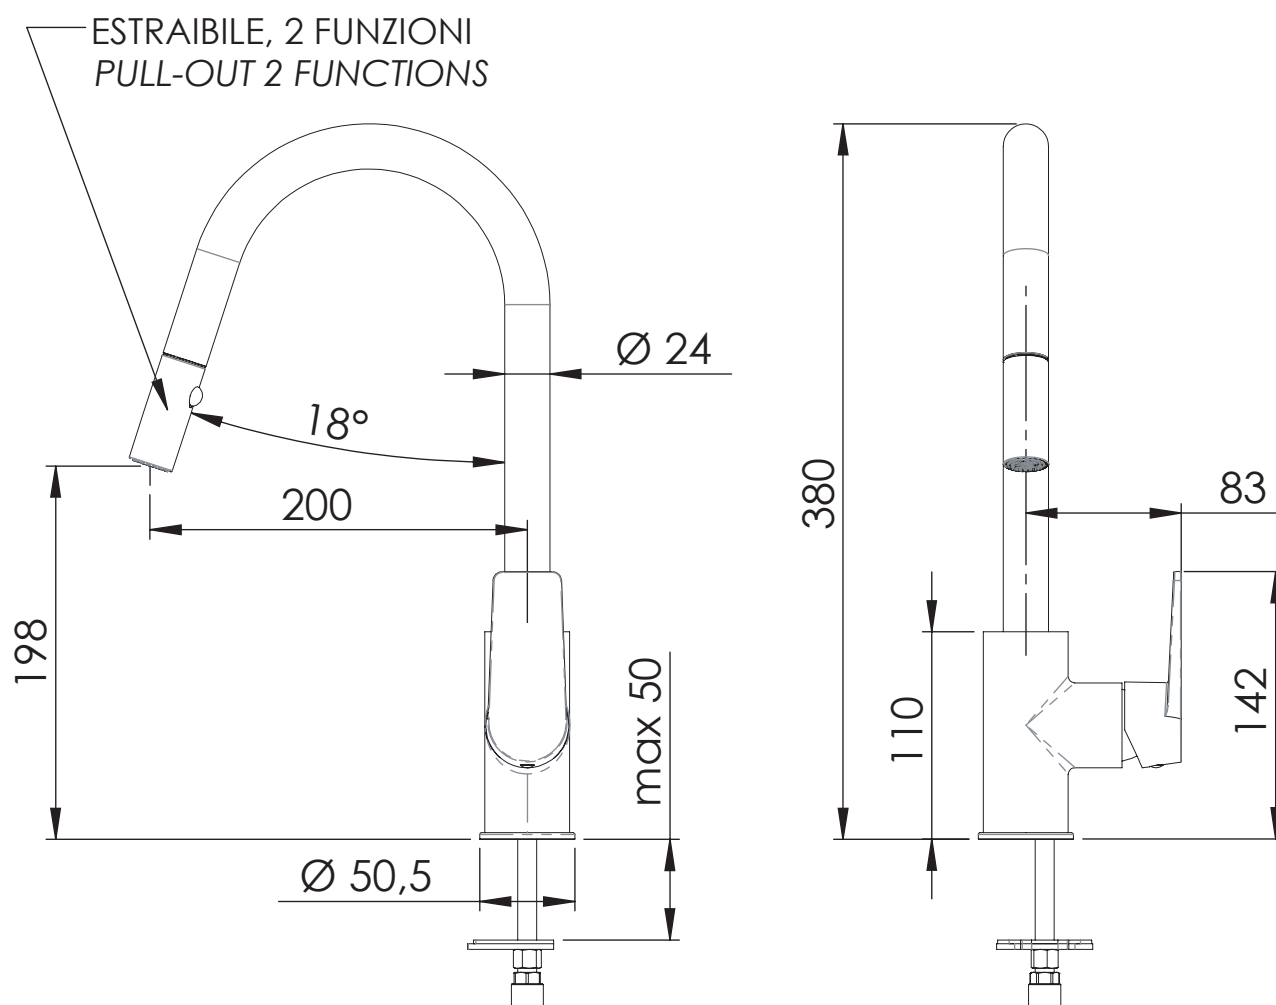

## IMMAGINE - IMAGE

## DESCRIZIONE - DESCRIPTION

Miscelatore monocomando per lavello, con canna alta girevole e doccetta estraibile a 2 funzioni.

Single-lever sink mixer with high swivel spout and 2-functions pull-out hand shower.

## CARATTERISTICHE - FEATURES

Bocca Girevole  
Swivel Spout

Doccetta Estraibile  
Pull-Out Handshower

Doccetta a due funzioni  
Two functions handshower