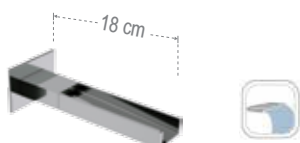

91QC
Bocca incasso a cascata.
Built-in spout with waterfall jet.