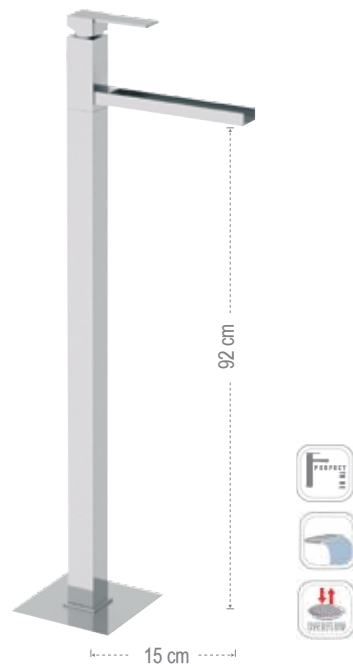

Q20
con scarico quadrato
with squared pop-up waste.

Q21
senza scarico.
without waste.

91QC
Bocca incasso a cascata.
Built-in spout with waterfall jet.

QC15
Miscelatore monocomando a incasso per lavabo, con piastra verticale rettangolare in ottone e bocca a cascata squadrata.
Single lever built-it basin mixer, with rectangular wall flange in chrome plated brass.

QC18
Miscelatore monocomando lavabo da pavimento, con scarico click-clack con troppo pieno.
Single-lever mixer floor mounting with click-clack with overflow.

91ZC

91ZC
Bocca incasso a cascata.
Built-in spout with waterfall jet.

91ZCA
Bocca bordo vasca getto cascata.
Spout for deck bath/shower with waterfall jet.

91ZCF
Bocca bordo vasca multigetto.
Spout for deck bath/shower with multijet.

VASCA - BATH MIXERS

Miscelatore monocomando per vasca, esterno, con bocca a cascata.
Single-lever external bath mixer, with waterfall spout.

QC08

Miscelatore vasca da pavimento, con doccetta
ad 1 funzione in ottone, bocca a cascata,
deviatore e flessibile 150 cm.
Single-lever bath mixer floor mounting, with 1
function handshower in brass, with waterfall
spout and diverter, flexible hose 150 cm.