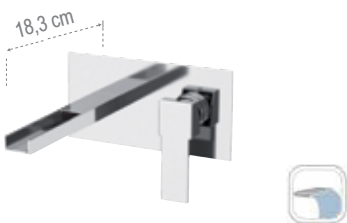

QC10LB
con scarico quadrato click-clack
senza troppopieno.
with squared click-clack waste
without overflow.

QC11L
senza scarico, senza foro sul corpo.
without waste and body hole.

Miscelatore monocomando lavabo alto XXL con bocca a cascata.
Single-lever basin mixer XXL high neck with waterfall spout.

QC10LXXL
con scarico quadrato click-clack
con troppopieno.
with squared click-clack waste
with overflow.

QC11LXXL
senza scarico, senza foro sul corpo.
without waste and body hole.

Miscelatore monocomando per bidet, con aeratore direzionabile e tettuccio di protezione.
Single-lever bidet mixer with adjustable aerator and covered and shielded.

Q20
con scarico quadrato
with squared pop-up waste.

Q21
senza scarico.
without waste.

91QC
Bocca incasso a cascata.
Built-in spout with waterfall jet.

QC15
Miscelatore monocomando a incasso per lavabo, con piastra verticale rettangolare in ottone e bocca a cascata squadrata.
Single lever built-it basin mixer, with rectangular wall flange in chrome plated brass.